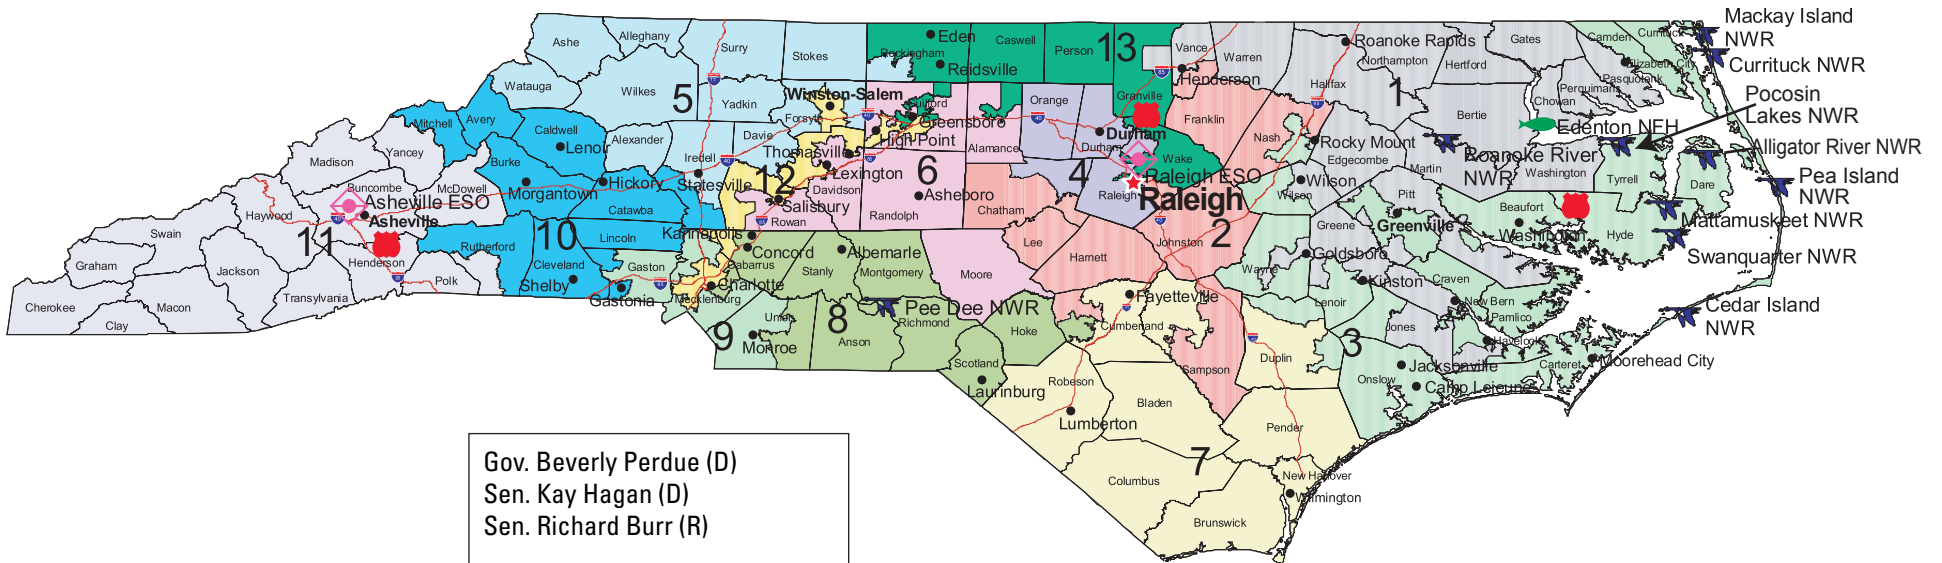

North Carolina Congressional Districts

Gov. Beverly Perdue (D)
 Sen. Kay Hagan (D)
 Sen. Richard Burr (R)

1st Rep. G. K. Butterfield (D)
 2nd Rep. Bob Etheridge (D)
 3rd Rep. Walter B. Jones (R)
 4th Rep. David E. Price (D)
 5th Rep. Virginia Foxx (R)
 6th Rep. Howard Coble (R)
 7th Rep. Mike McIntyre (D)
 8th Rep. Larry Kissell (D)
 9th Rep. Sue Myrick (R)
 10th Rep. Patrick McHenry (R)
 11th Rep. Heath Shuler (D)
 12th Rep. Melvin L. Watt (D)
 13th Rep. Brad Miller (D)

Republicans are indicated by (R),
 Democrats by (D).

-  National Wildlife Refuge
-  Law Enforcement Office
-  Ecological Services Field Office (ESO)
-  National Fish Hatchery