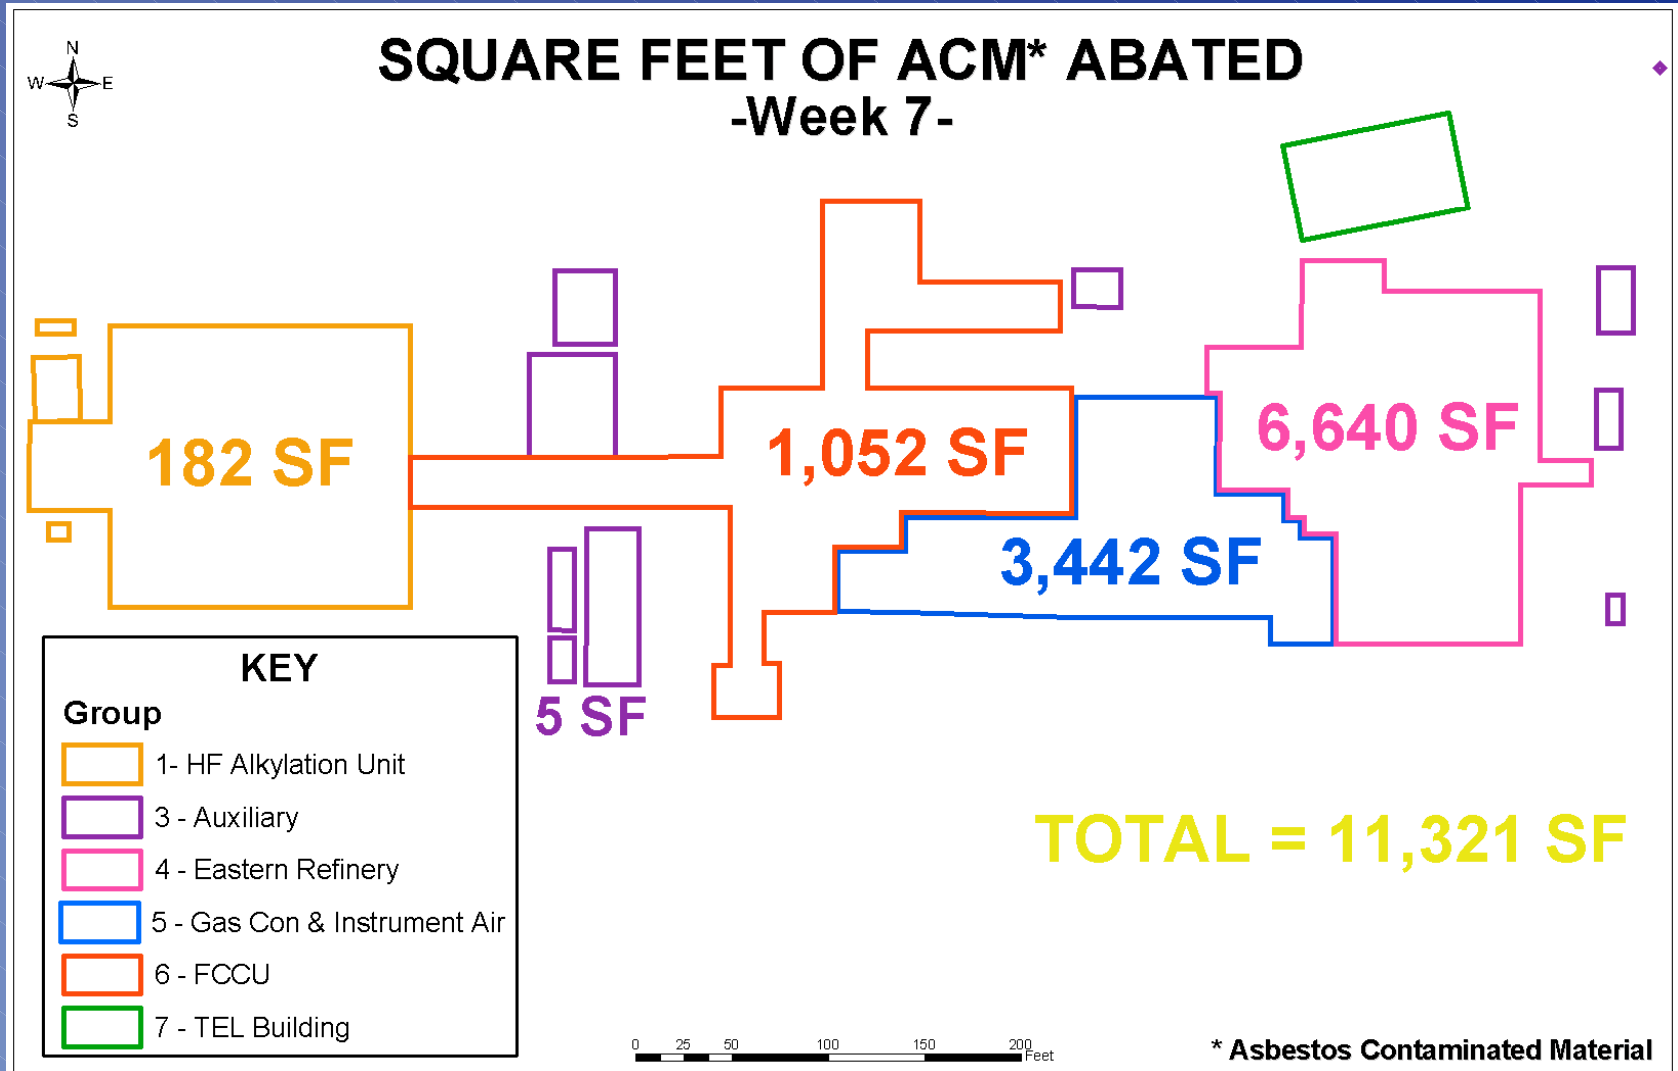

Asbestos Abatement