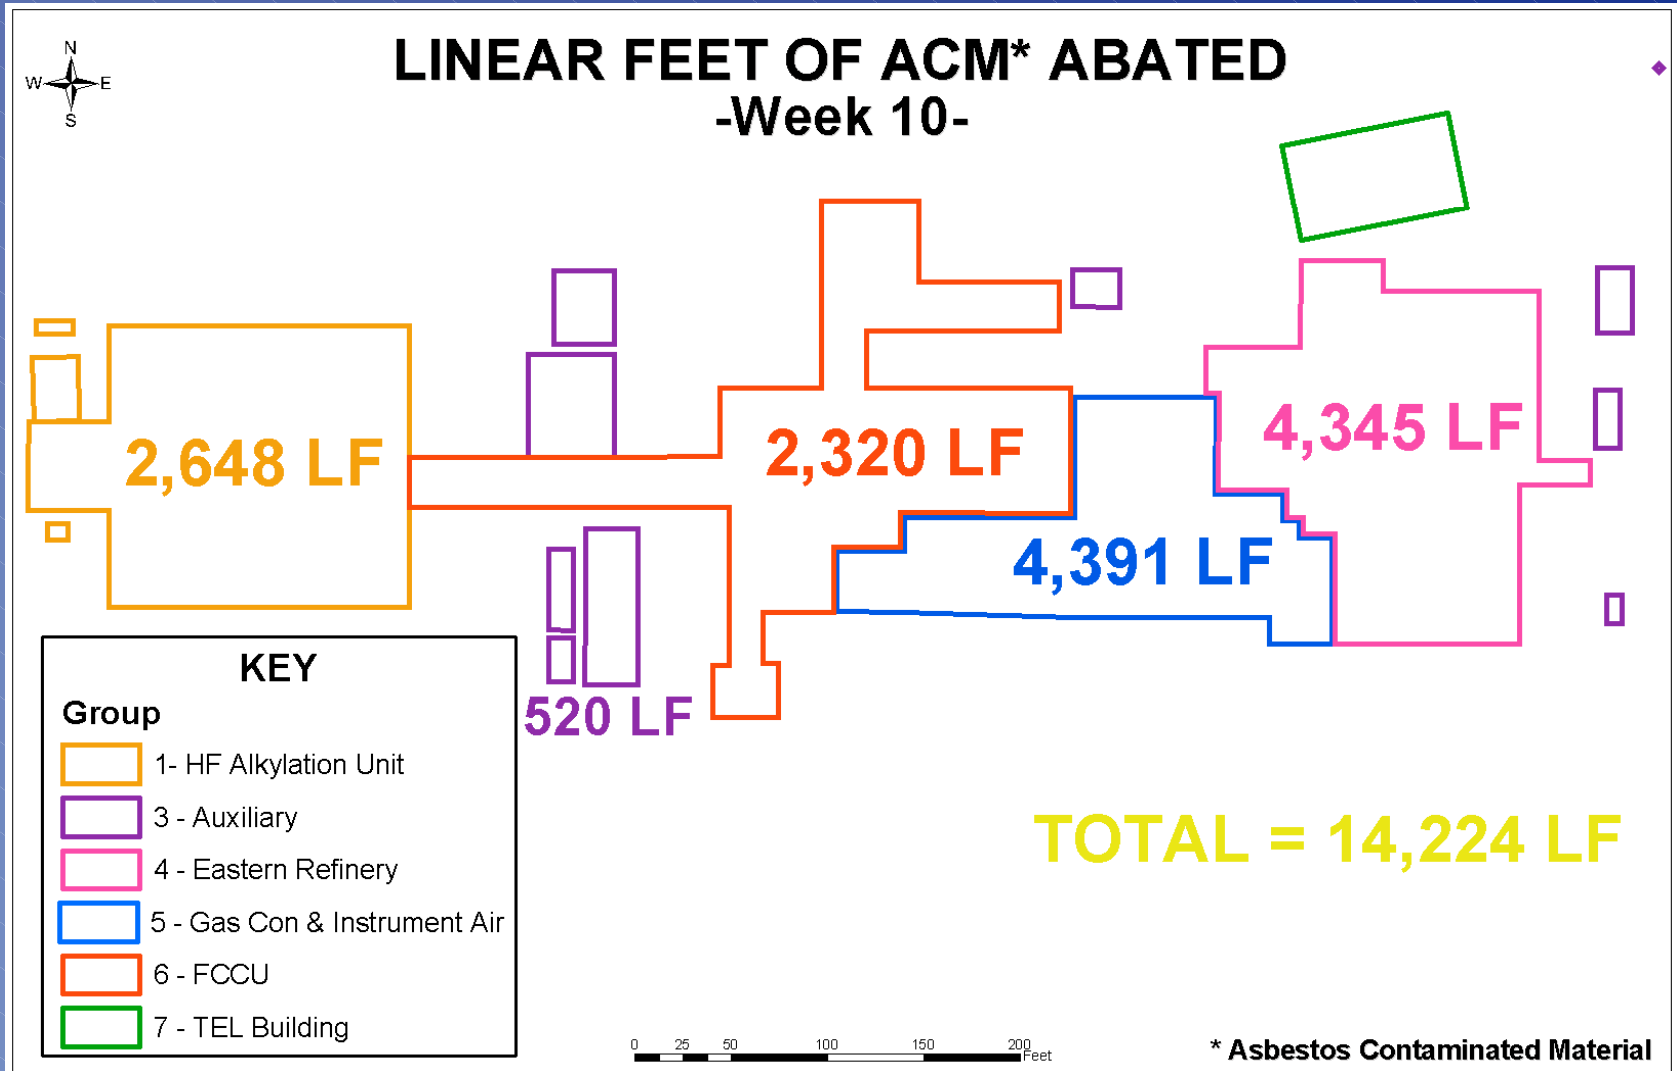

Asbestos Abatement