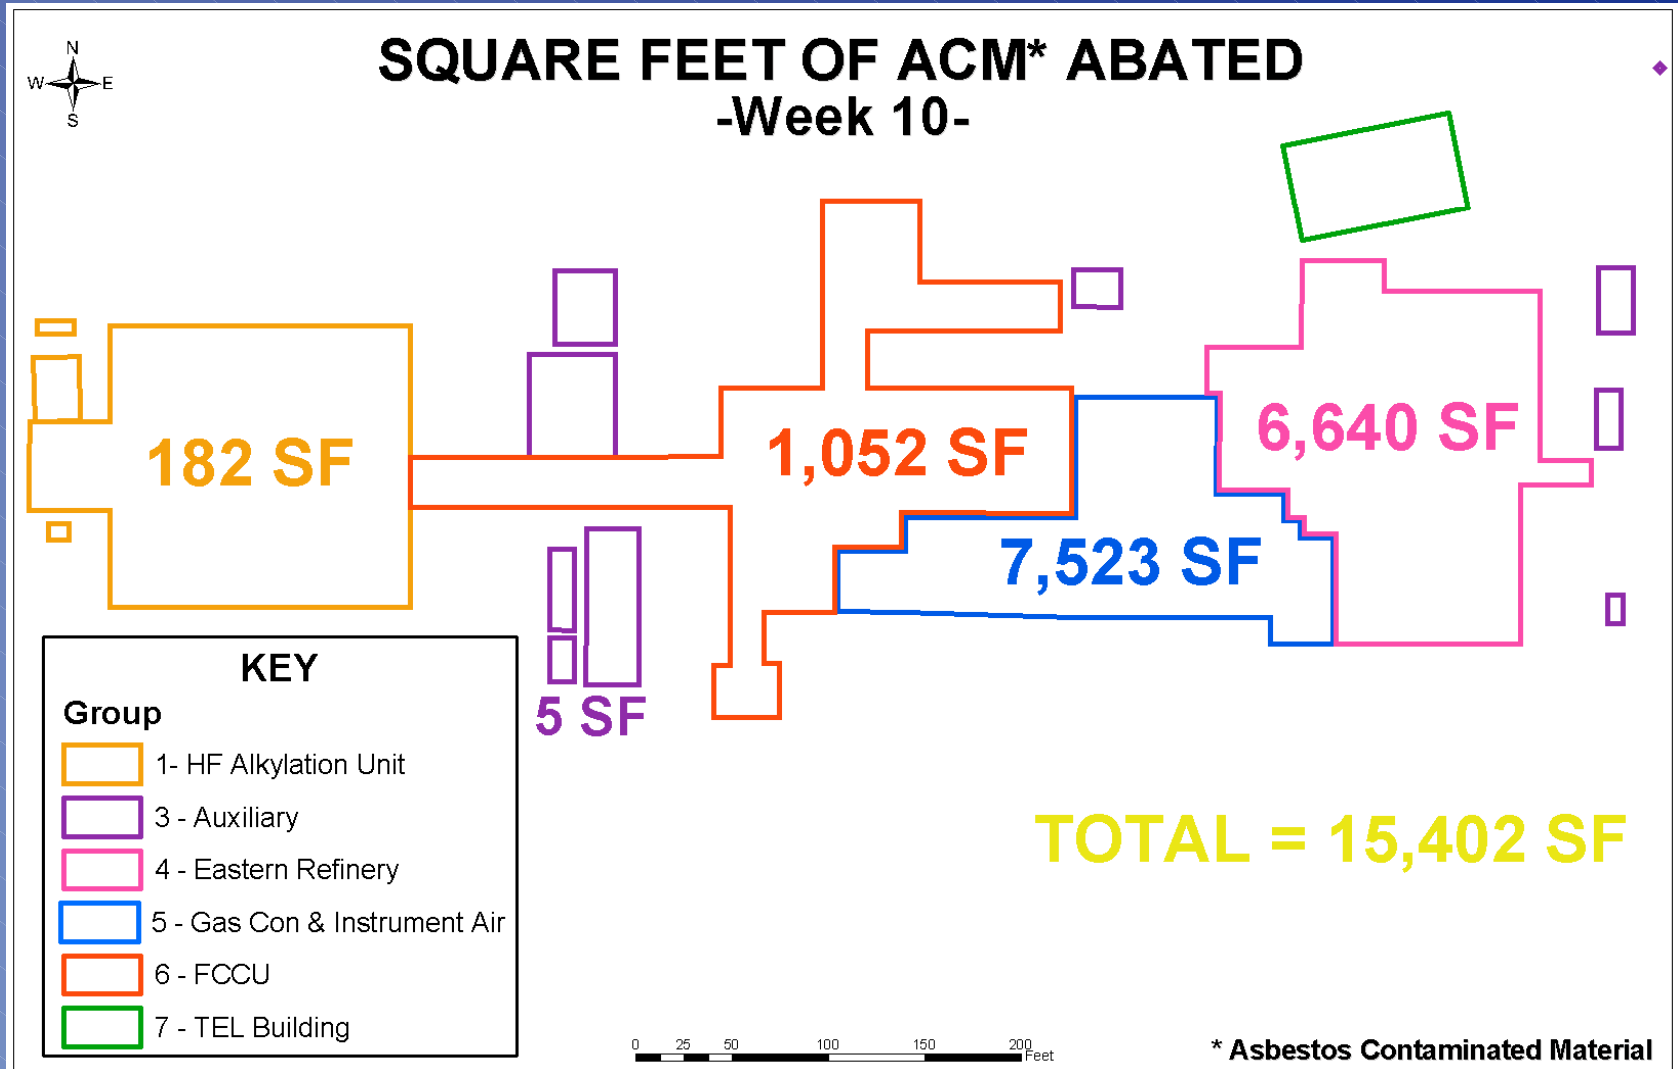

Asbestos Abatement