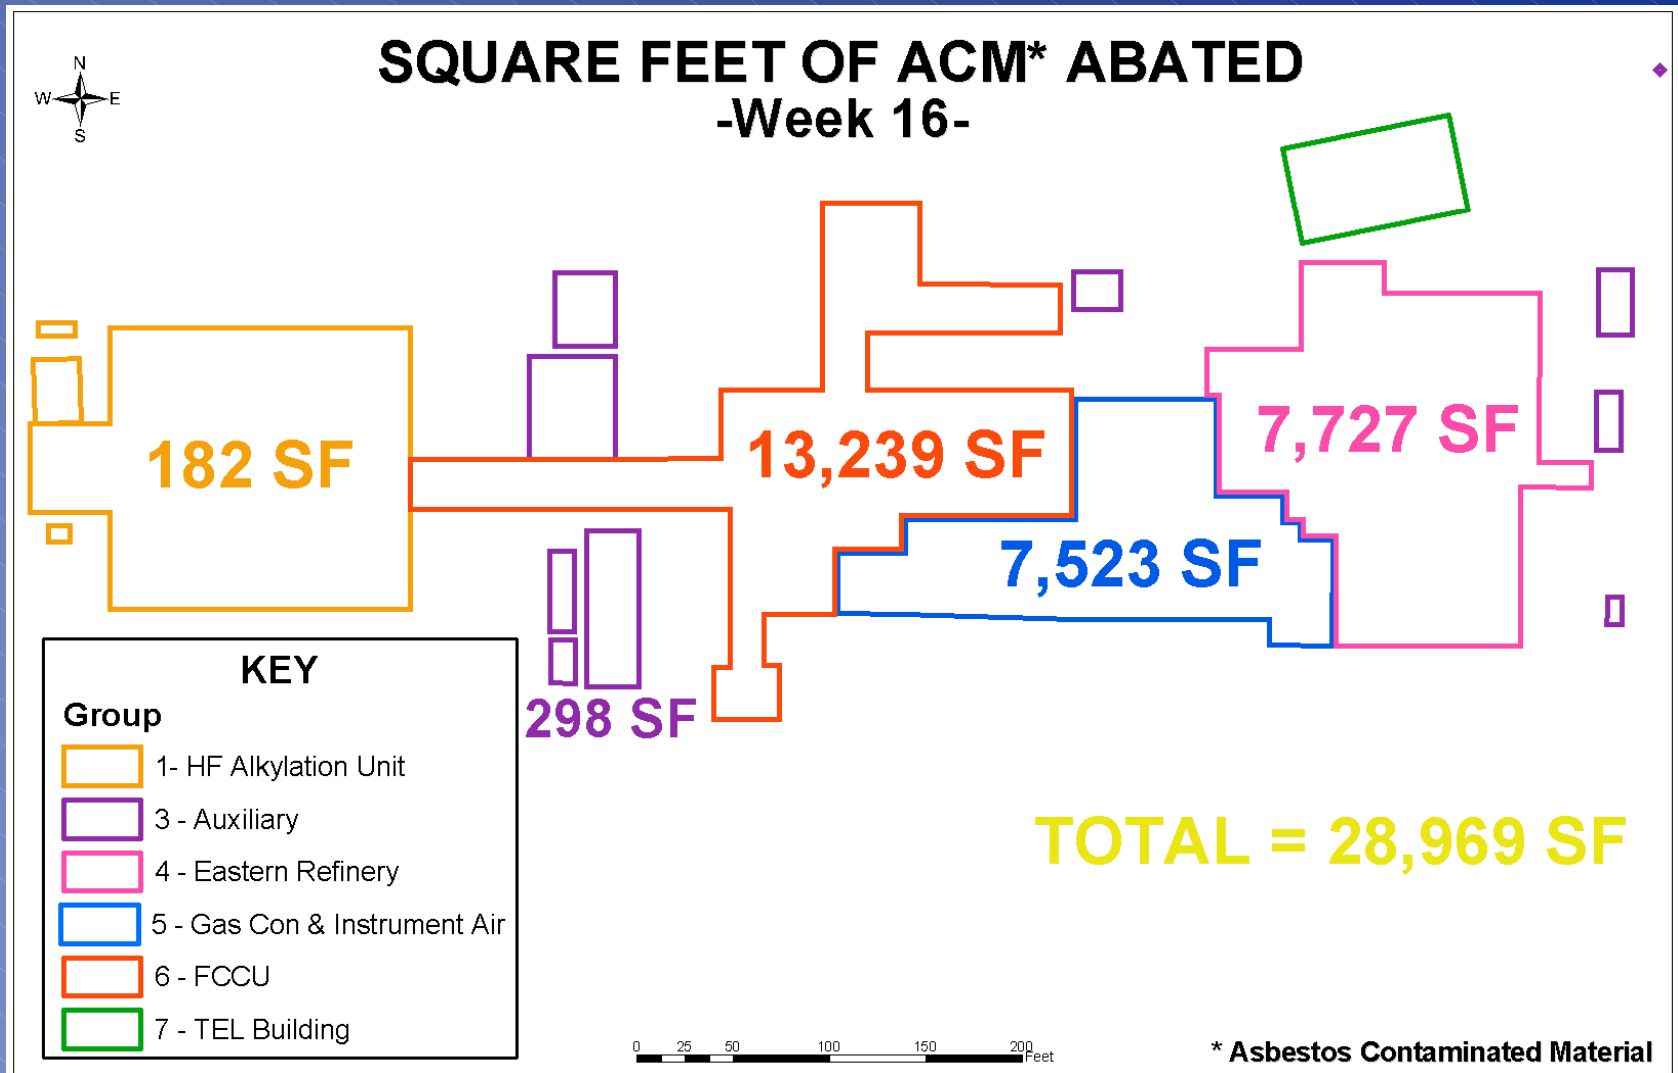

Asbestos Abatement