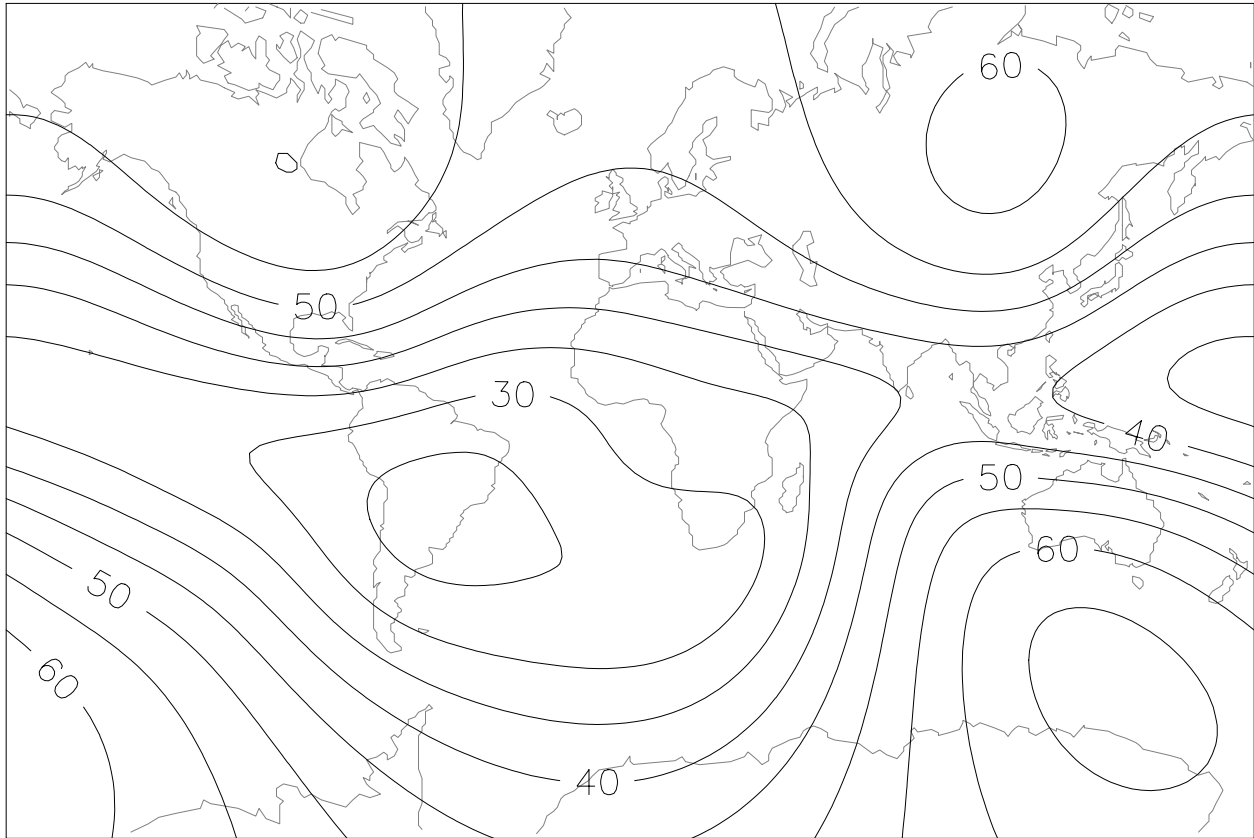

2000 Total Intensity (microTesla)

<http://geomag.usgs.gov>

International Geomagnetic Reference Field (IGRF)