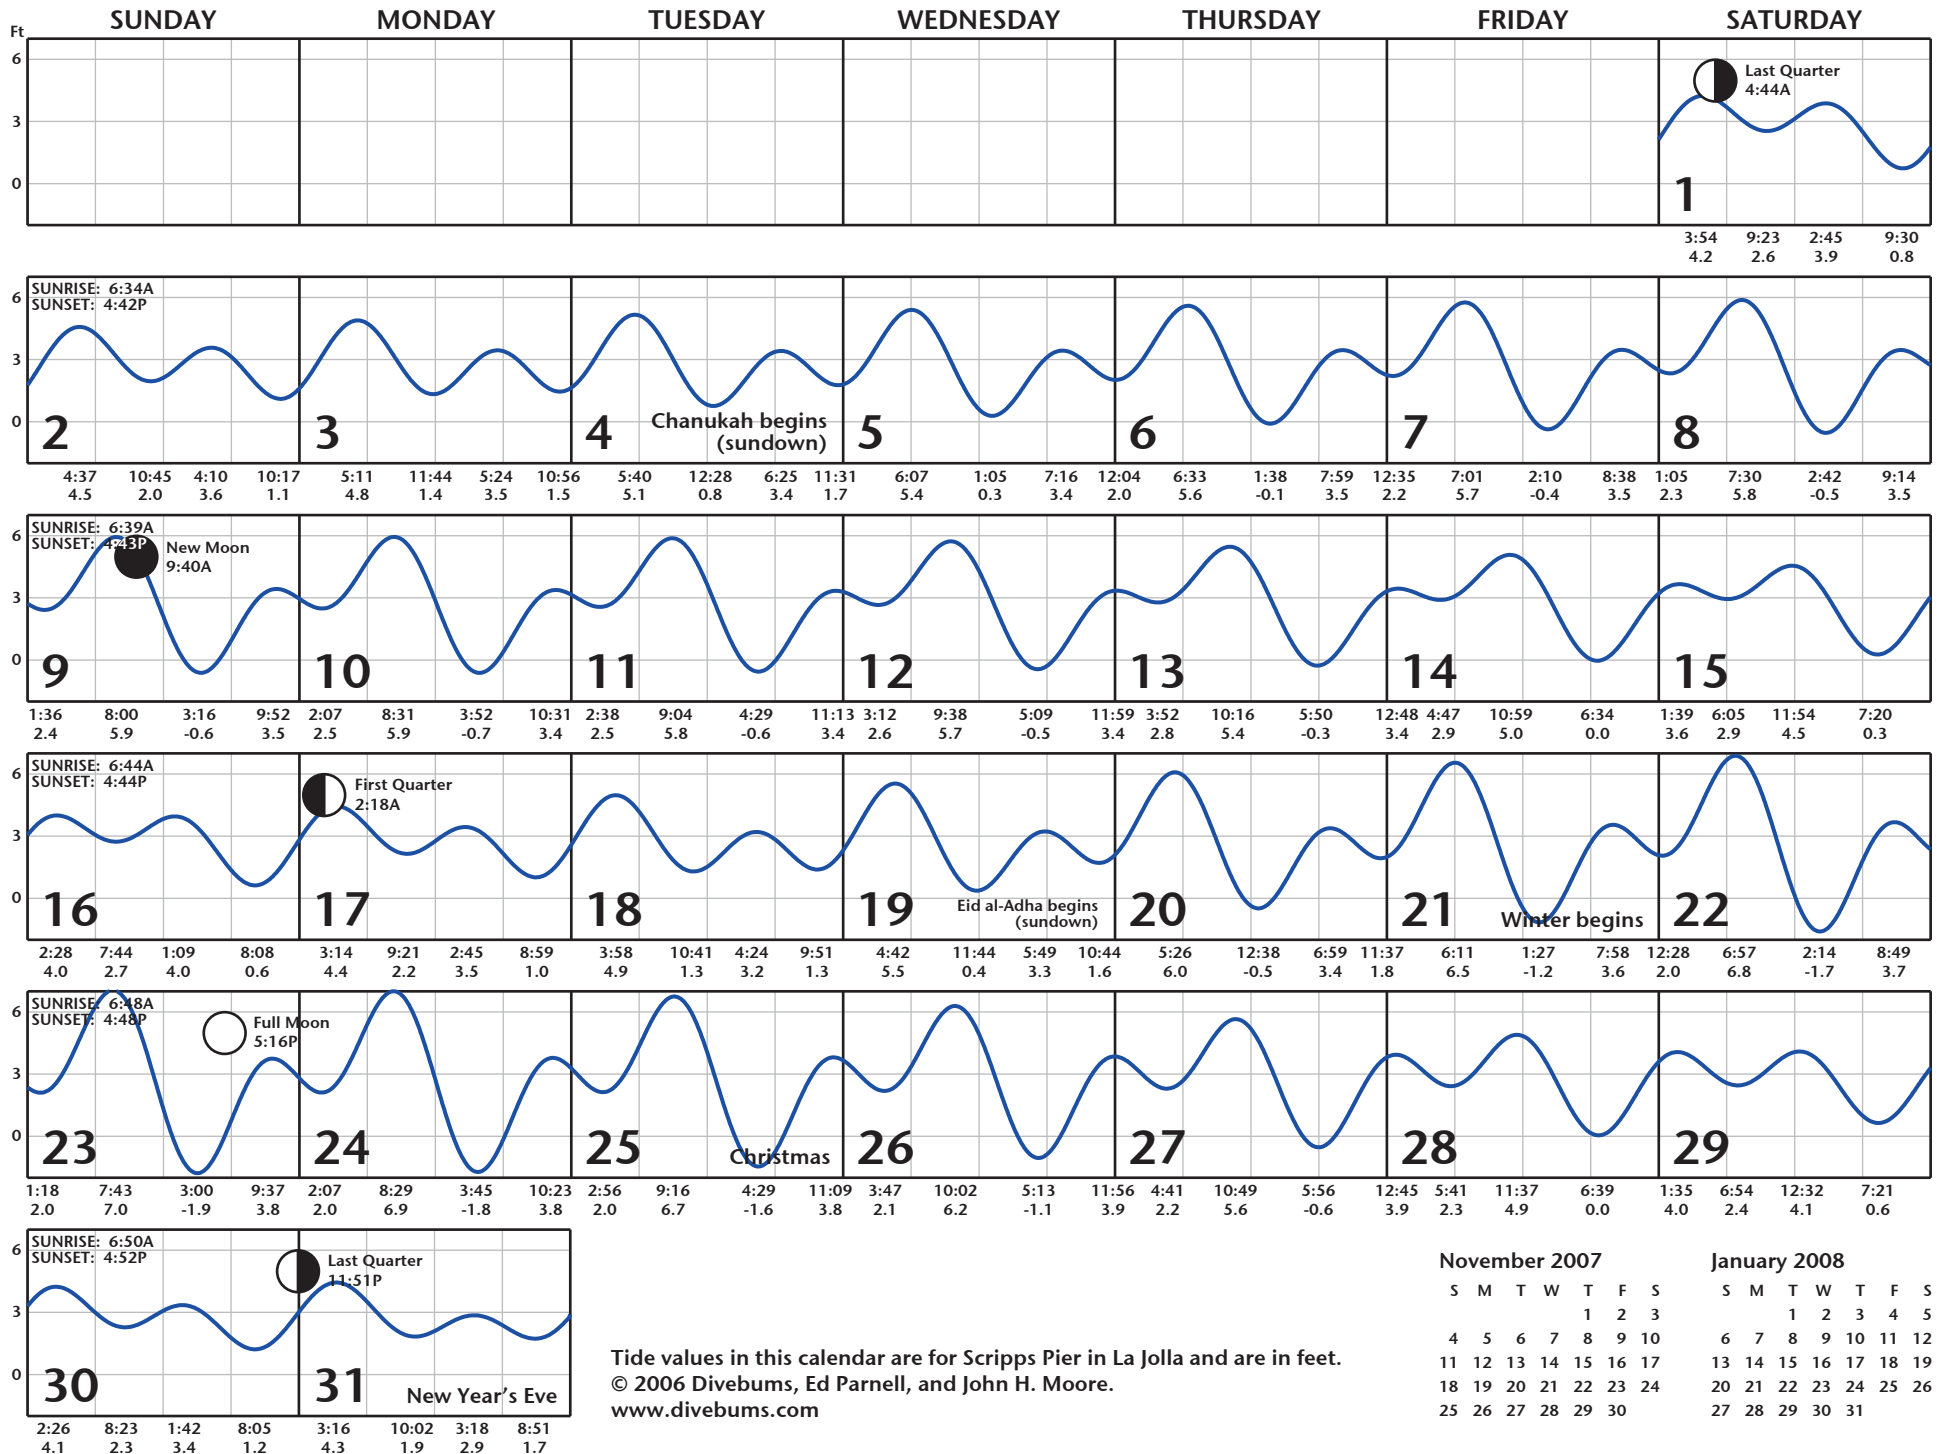

December 2007

Divebums

November 2007

S	M	T	W	T	F	S
	1	2	3			
4	5	6	7	8	9	10
11	12	13	14	15	16	17
18	19	20	21	22	23	24
25	26	27	28	29	30	

January 2008

S	M	T	W	T	F	S
		1	2	3	4	5
6	7	8	9	10	11	12
13	14	15	16	17	18	19
20	21	22	23	24	25	26
27	28	29	30	31		