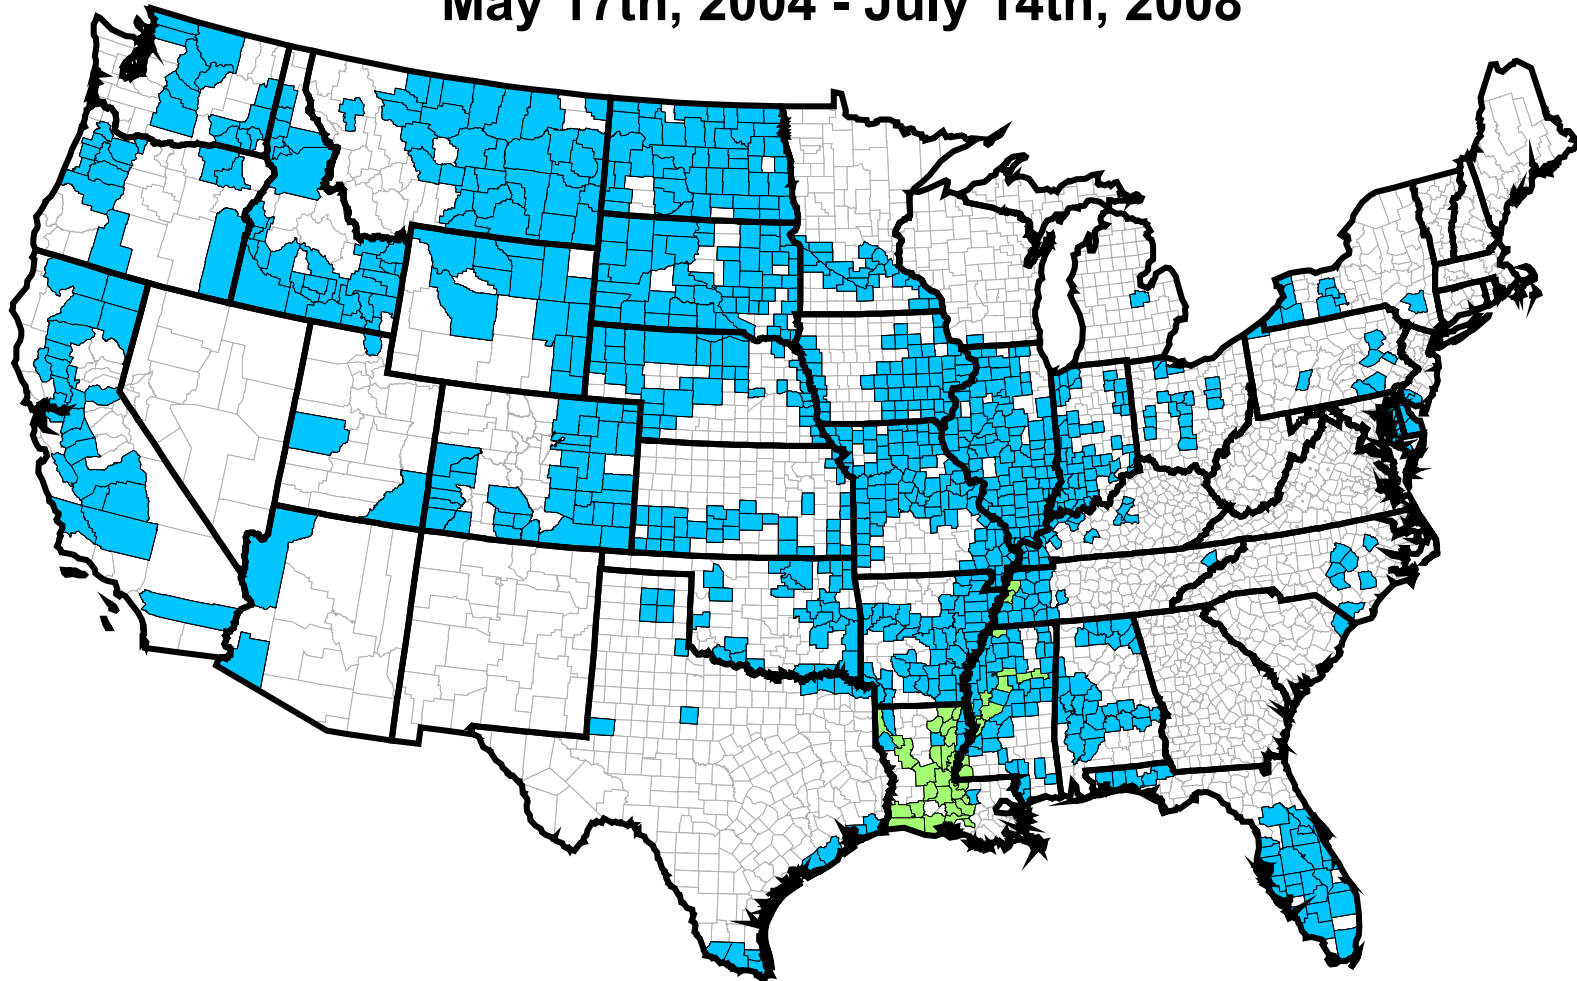

RMA Mapping Progress

May 17th, 2004 - July 14th, 2008

Current Status of Counties with FCI-33 Actuarial Maps

964 Total Counties

GIS Progress Report

<i>FIPS</i>	<i>State</i>	<i>County</i>	<i>PHASE 1 Base Map</i>	<i>PHASE 2 RMA Layers Digitized</i>	<i>PHASE 3 Layout Complete</i>
01001	AL	Autauga	Yes	Yes	Yes
01007	AL	Bibb	Yes	Yes	Yes
01011	AL	Bullock	Yes	Yes	Yes
01019	AL	Cherokee	Yes	Yes	Yes
01025	AL	Clarke	Yes	Yes	Yes
01047	AL	Dallas	Yes	Yes	Yes
01049	AL	De Kalb	Yes	Yes	Yes
01051	AL	Elmore	Yes	Yes	Yes
01063	AL	Greene	Yes	Yes	Yes
01065	AL	Hale	Yes	Yes	Yes
01071	AL	Jackson	Yes	Yes	Yes
01075	AL	Lamar	Yes	Yes	Yes
01079	AL	Lawrence	Yes	Yes	Yes
01083	AL	Limestone	Yes	Yes	Yes
01085	AL	Lowndes	Yes	Yes	Yes
01087	AL	Macon	Yes	Yes	Yes
01089	AL	Madison	Yes	Yes	Yes
01091	AL	Marengo	Yes	Yes	Yes
01095	AL	Marshall	Yes	Yes	Yes
01099	AL	Monroe	Yes	Yes	Yes
01101	AL	Montgomery	Yes	Yes	Yes
01103	AL	Morgan	Yes	Yes	Yes
01105	AL	Perry	Yes	Yes	Yes
01107	AL	Pickens	Yes	Yes	Yes
01113	AL	Russell	Yes	Yes	Yes
01119	AL	Sumter	Yes	Yes	Yes
01125	AL	Tuscaloosa	Yes	Yes	Yes
01131	AL	Wilcox	Yes	Yes	Yes
04015	AZ	Mohave	Yes	Yes	Yes
04027	AZ	Yuma	Yes	Yes	Yes
05001	AR	Arkansas	Yes	Yes	Yes
05003	AR	Ashley	Yes	Yes	Yes
05011	AR	Bradley	Yes	Yes	Yes
05013	AR	Calhoun	Yes	Yes	Yes
05017	AR	Chicot	Yes	Yes	Yes
05019	AR	Clark	Yes	Yes	Yes
05021	AR	Clay	Yes	Yes	Yes