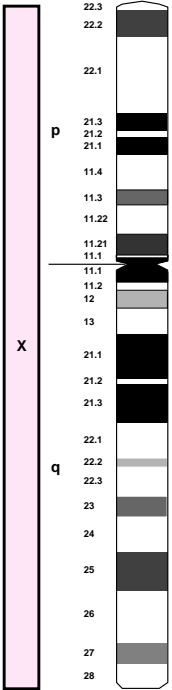

# CFA X

Size	Scale
139 Mb	1 Mb = 38 U
5225 U	1 U = 27 Kb