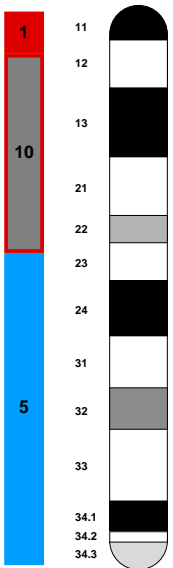

CFA 4

| Size | Scale |
|--------|-------------|
| 100 Mb | 1 Mb = 76 U |
| 7587 U | 1 U = 13 Kb |