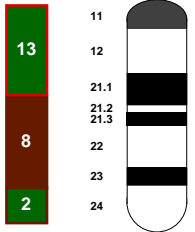

# CFA 25

Size	Scale
60 Mb	1 Mb = 97 U
5833 U	1 U = 10 Kb

0 20 40 60 80 100 %