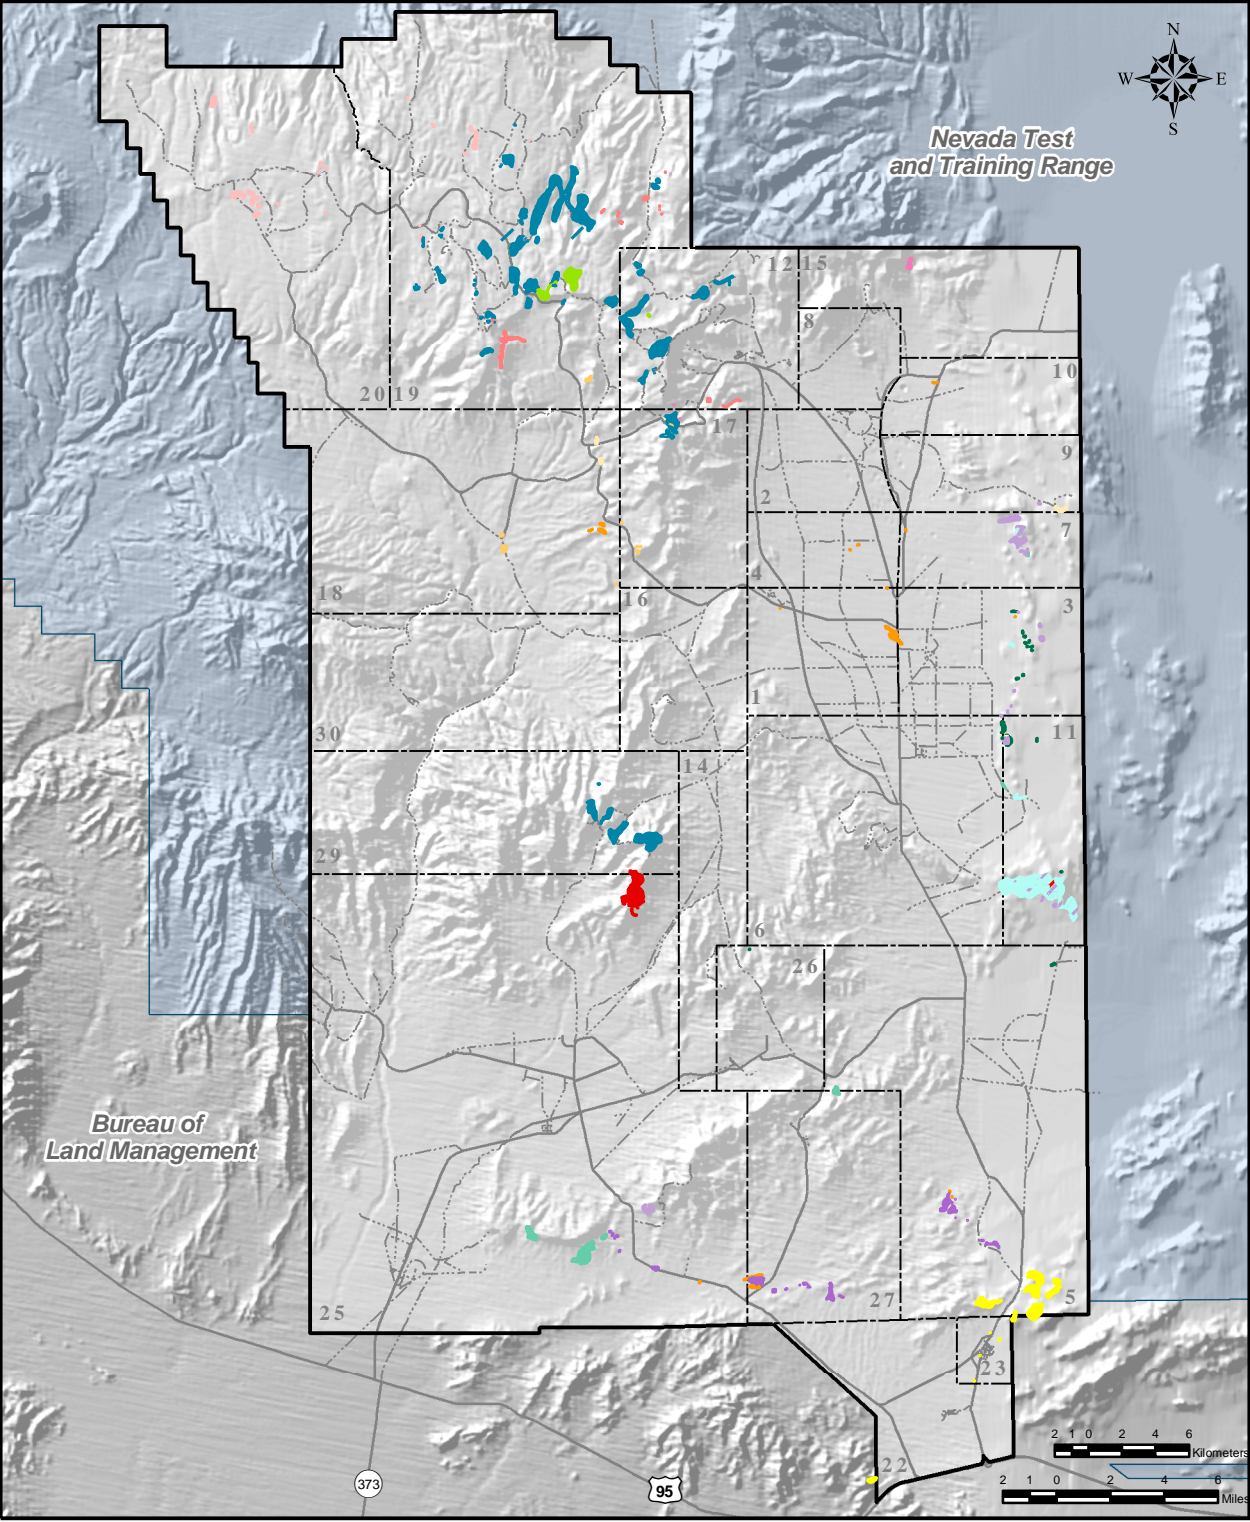

# Nevada Test and Training Range

Bureau of Land Management

- |   |  |   |
|---|--|---|
| <ul style="list-style-type: none"><li>White bear poppy</li><li>Beatley's eggvetch</li><li>Funeral Mountain milkvetch</li><li>Egg milkvetch</li><li>Shockley's evening primrose</li><li>Cane Spring evening primrose</li></ul> | <ul style="list-style-type: none"><li>Camissonia species</li><li>Cymopterus ripleyi (unknown subspecies)</li><li>Ripley's springparsley</li><li>Sanicle biscuitroot</li><li>Pahute green gentian</li><li>Kingston bedstraw</li></ul> | <ul style="list-style-type: none"><li>White-margined beardtongue</li><li>Amargosa bush penstemon</li><li>Pahute beardtongue</li><li>Beatley's scorpion weed</li><li>Parish's phacelia</li></ul> |
|---|--|---|