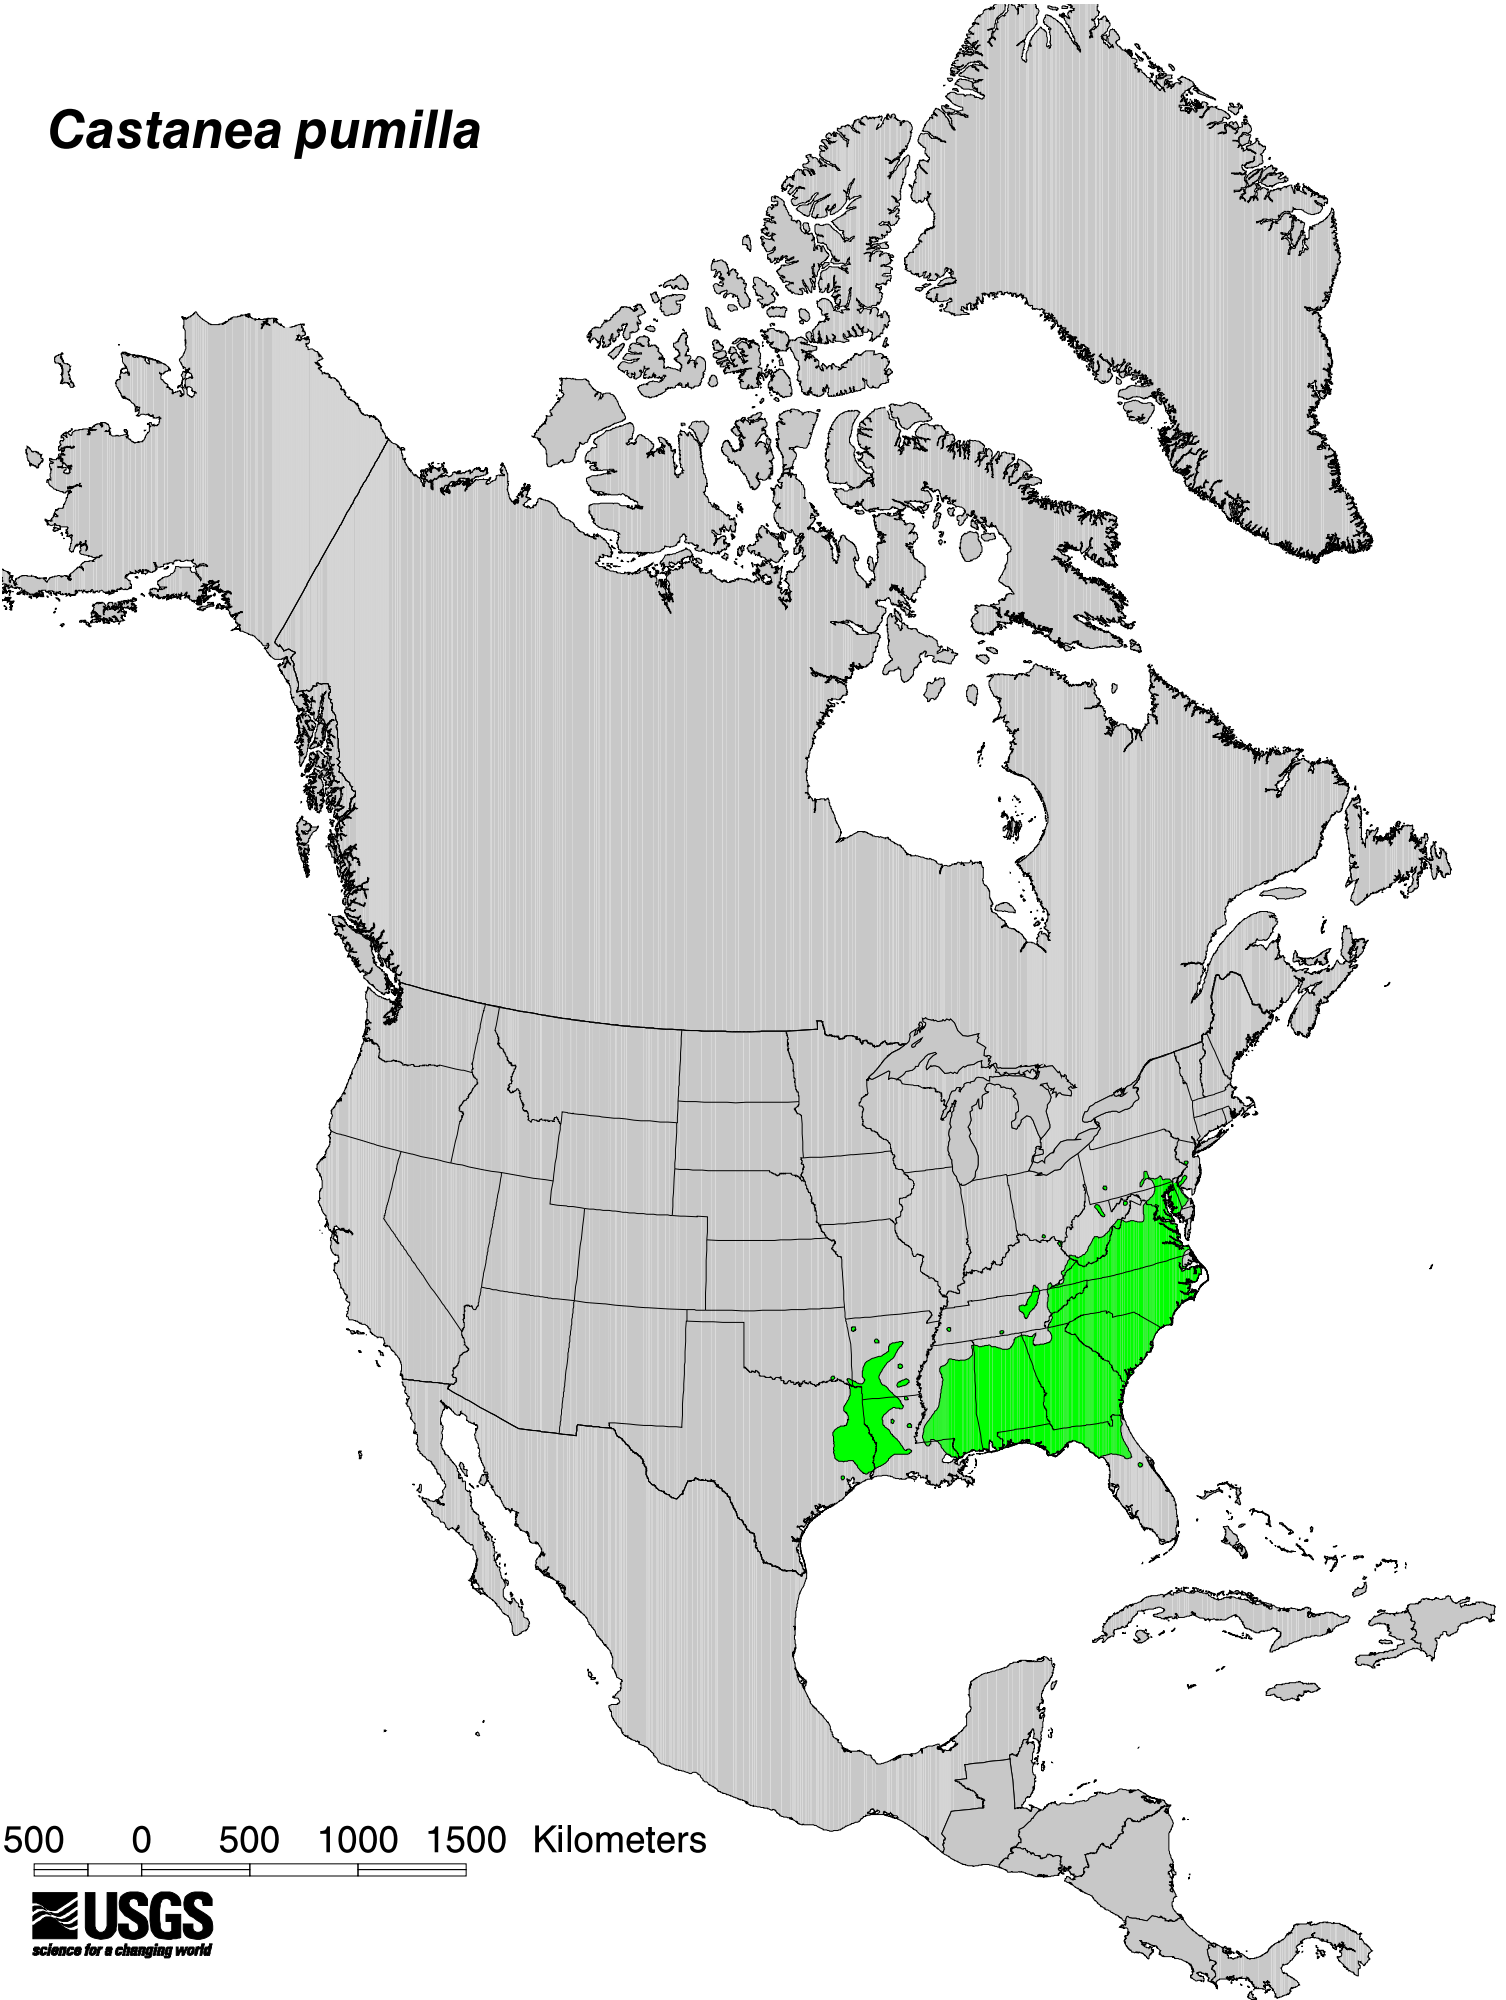

*Castanea pumilla*

500 0 500 1000 1500 Kilometers