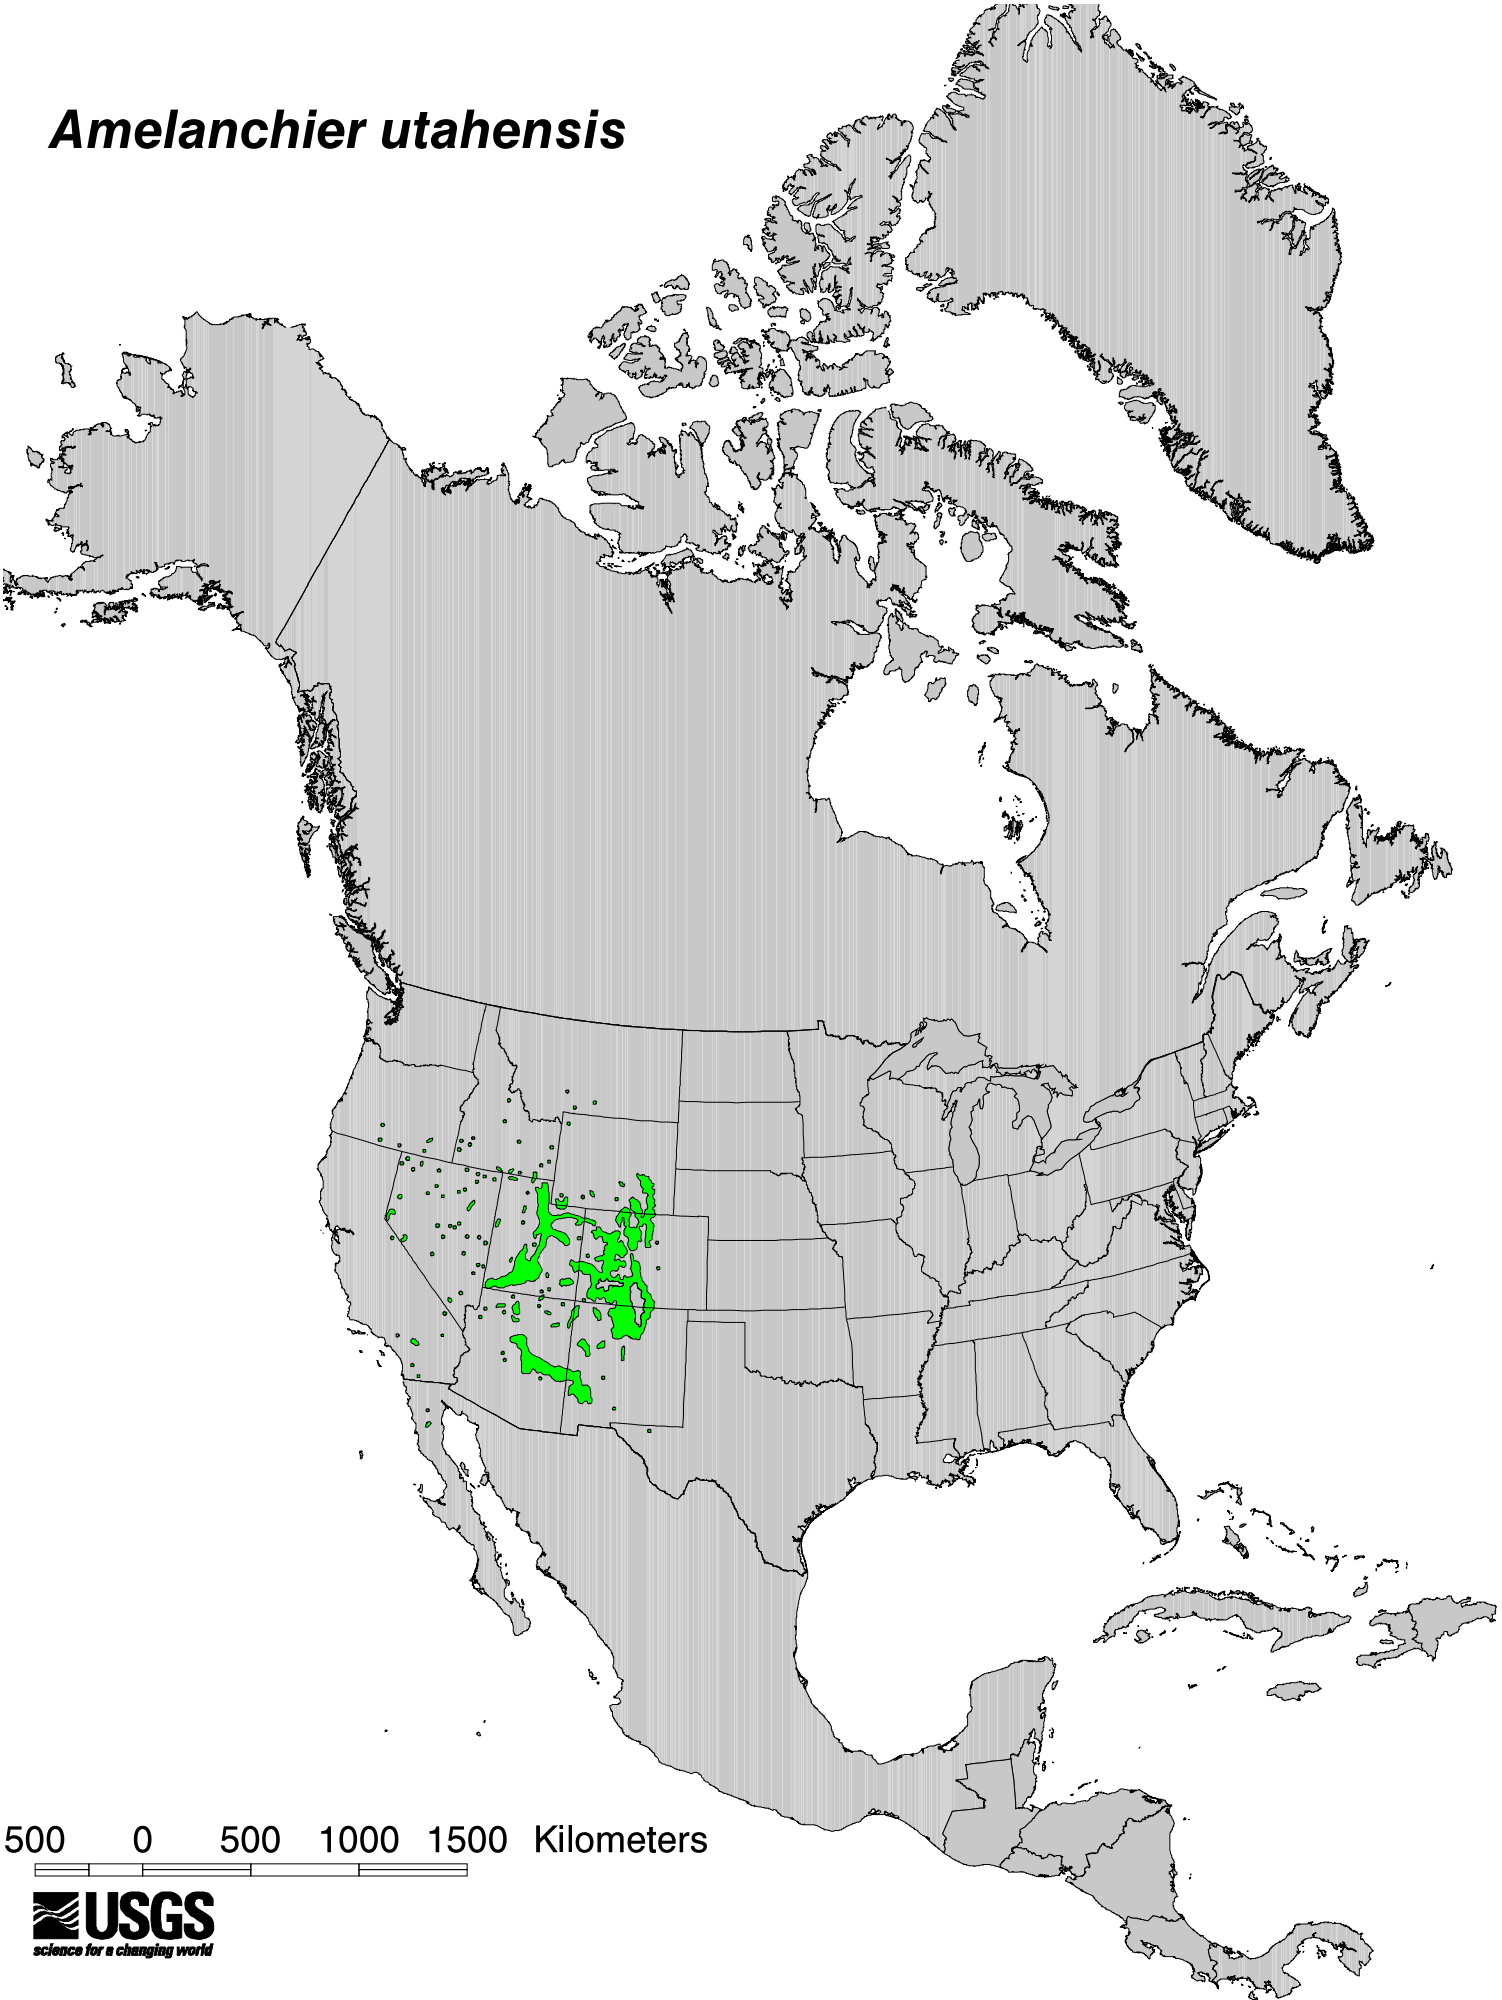

Amelanchier utahensis

500 0 500 1000 1500 Kilometers