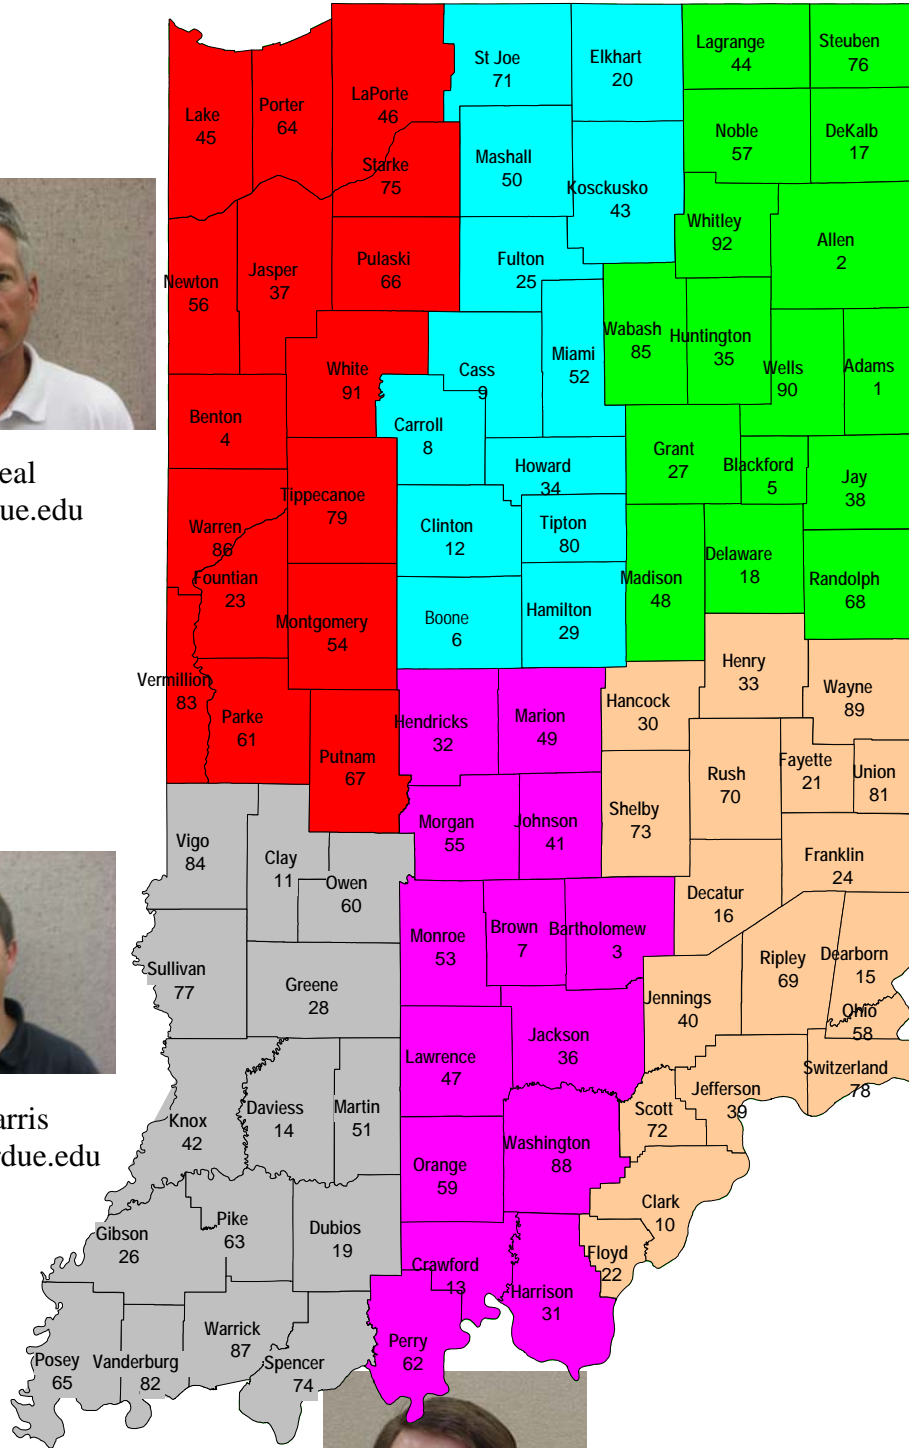

Pesticide Investigators 800-893-6637

Kevin Gibson
kwgibson@purdue.edu

Kevin Neal
nealk@purdue.edu

Andy Roth
rotha@purdue.edu

Scott Farris
farris@purdue.edu

Beth Carter
carter14@purdue.edu

Jay Kelley
kelleyj@purdue.edu