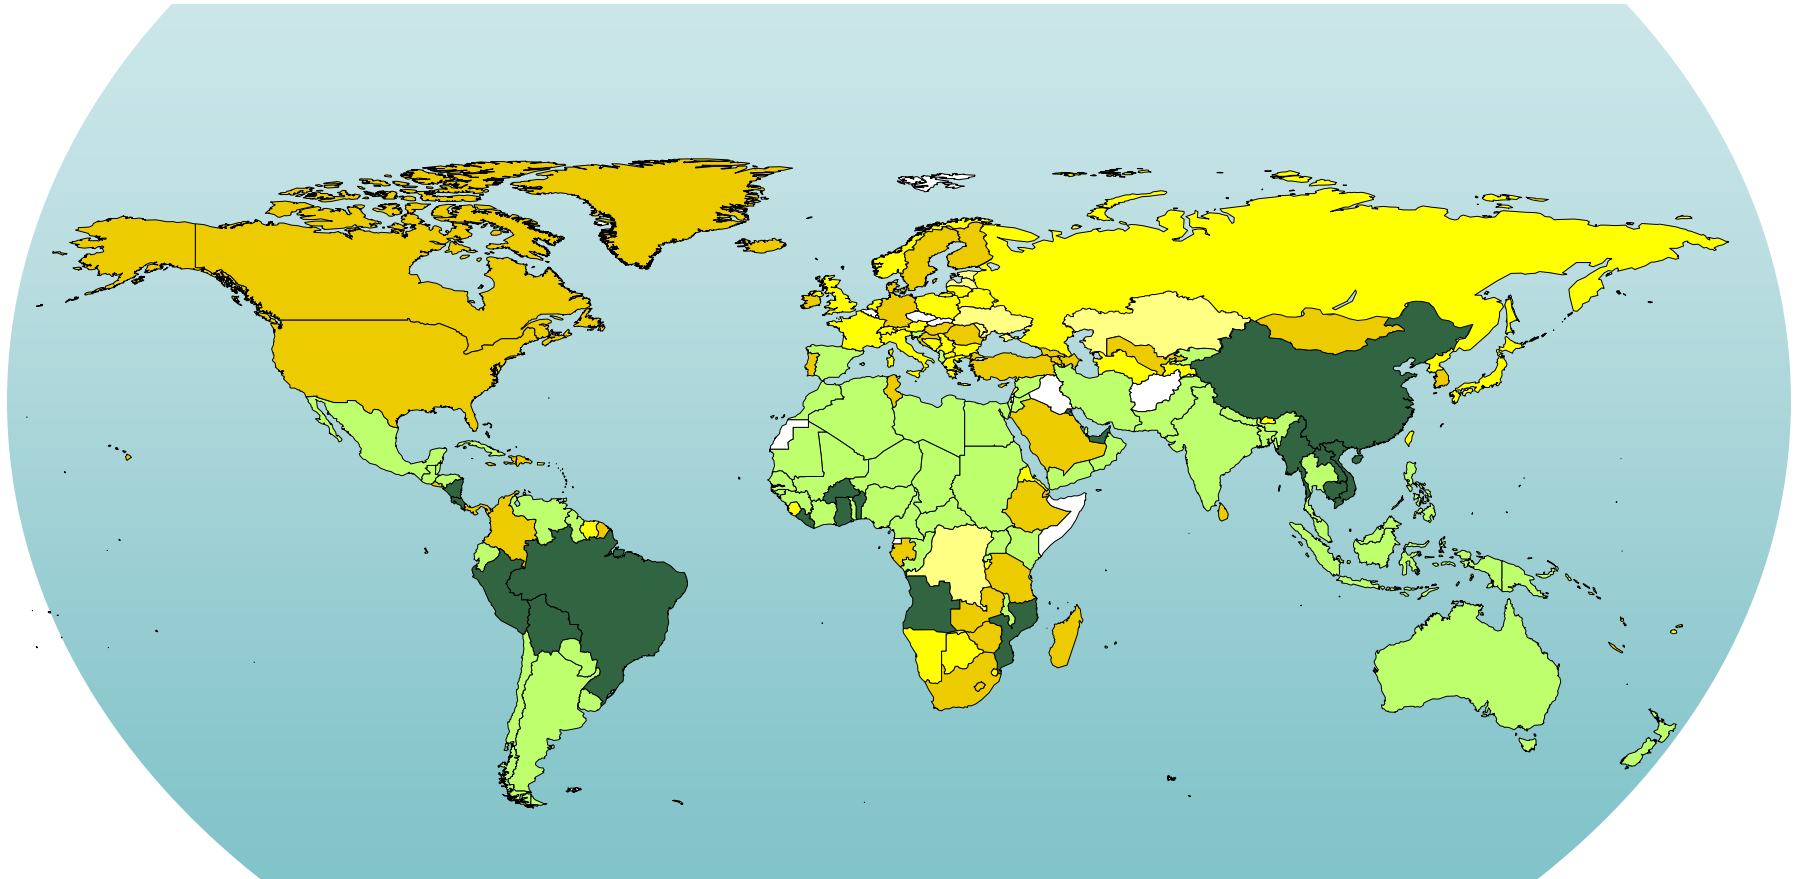

نمو الإنتاج الزراعي (للفرد)

农业生产增长率 (人均)

Growth of agricultural production (per capita)
Croissance de la production agricole (par habitant)
Crecimiento de la producción agrícola per capita

1999-2003