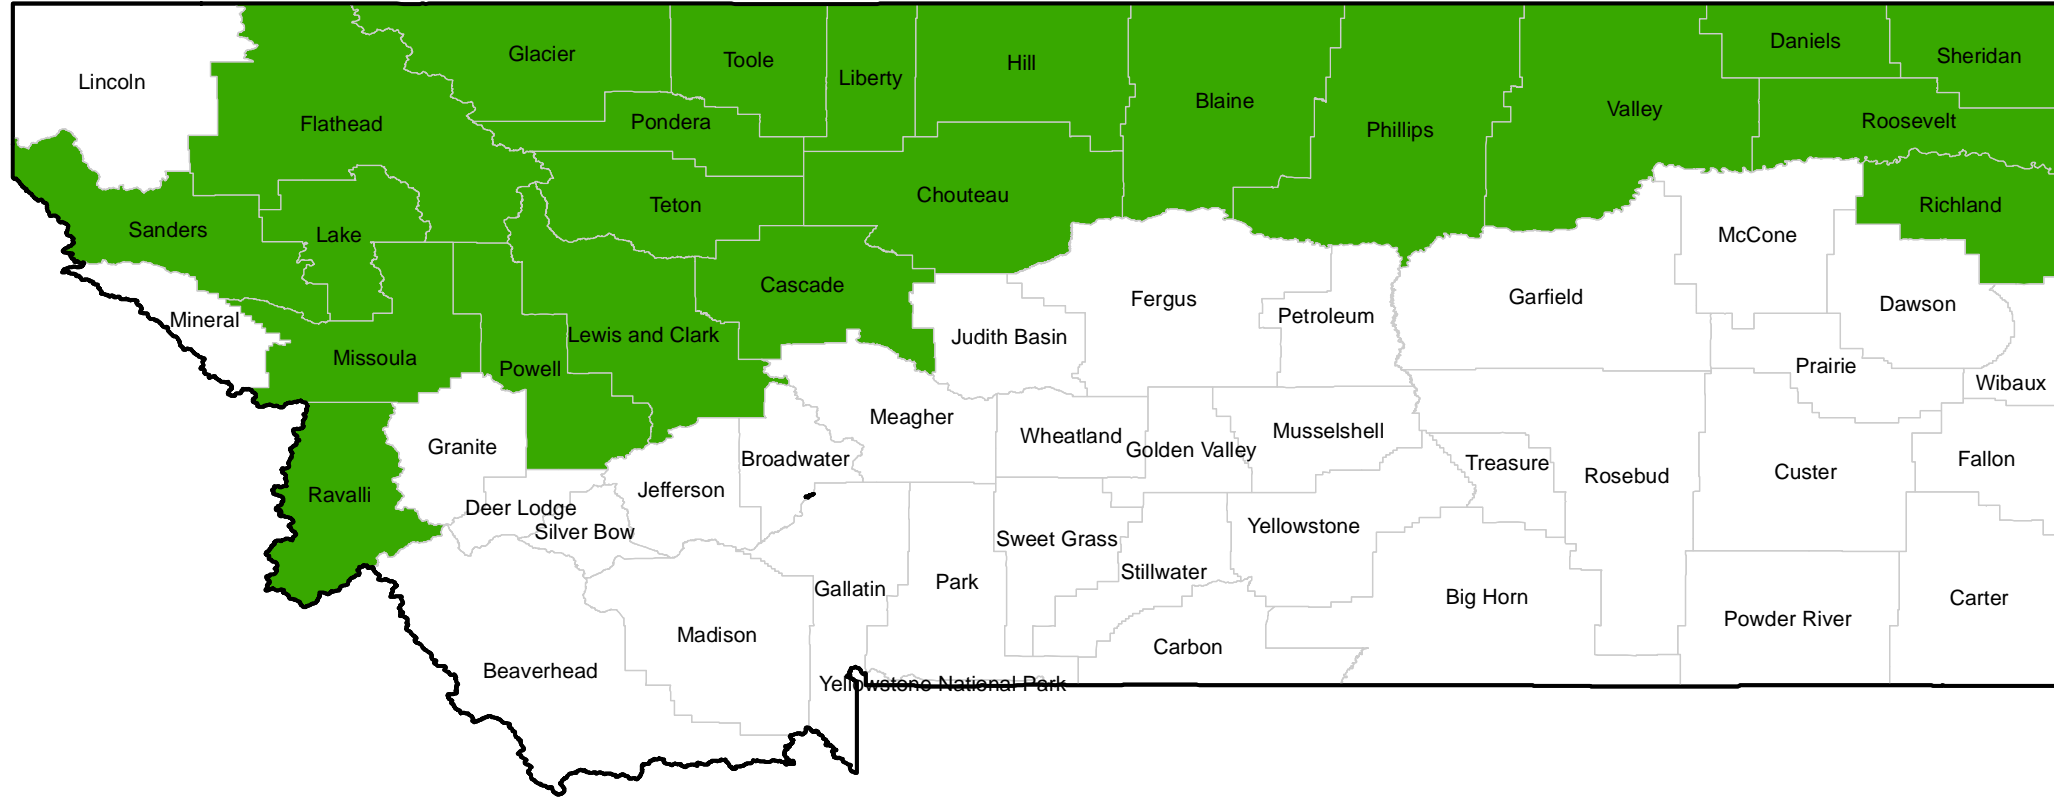

Prairie Pothole National Priority Area

Montana

Note: These maps are consistent with Farm Service Agency Agricultural Resource Conservation Program 2-CRP (Revision 4) dated April 28, 2008.

Prairie Pothole National Priority Area

FIPS Code	State	State FIPS	County	County FIPS
30005	Montana	30	Blaine	005
30013	Montana	30	Cascade	013
30015	Montana	30	Chouteau	015
30019	Montana	30	Daniels	019
30029	Montana	30	Flathead	029
30035	Montana	30	Glacier	035
30041	Montana	30	Hill	041
30047	Montana	30	Lake	047
30049	Montana	30	Lewis and Clark	049
30051	Montana	30	Liberty	051
30063	Montana	30	Missoula	063
30071	Montana	30	Phillips	071
30073	Montana	30	Pondera	073
30077	Montana	30	Powell	077
30081	Montana	30	Ravalli	081
30083	Montana	30	Richland	083
30085	Montana	30	Roosevelt	085
30089	Montana	30	Sanders	089
30091	Montana	30	Sheridan	091
30099	Montana	30	Teton	099
30101	Montana	30	Toole	101
30105	Montana	30	Valley	105