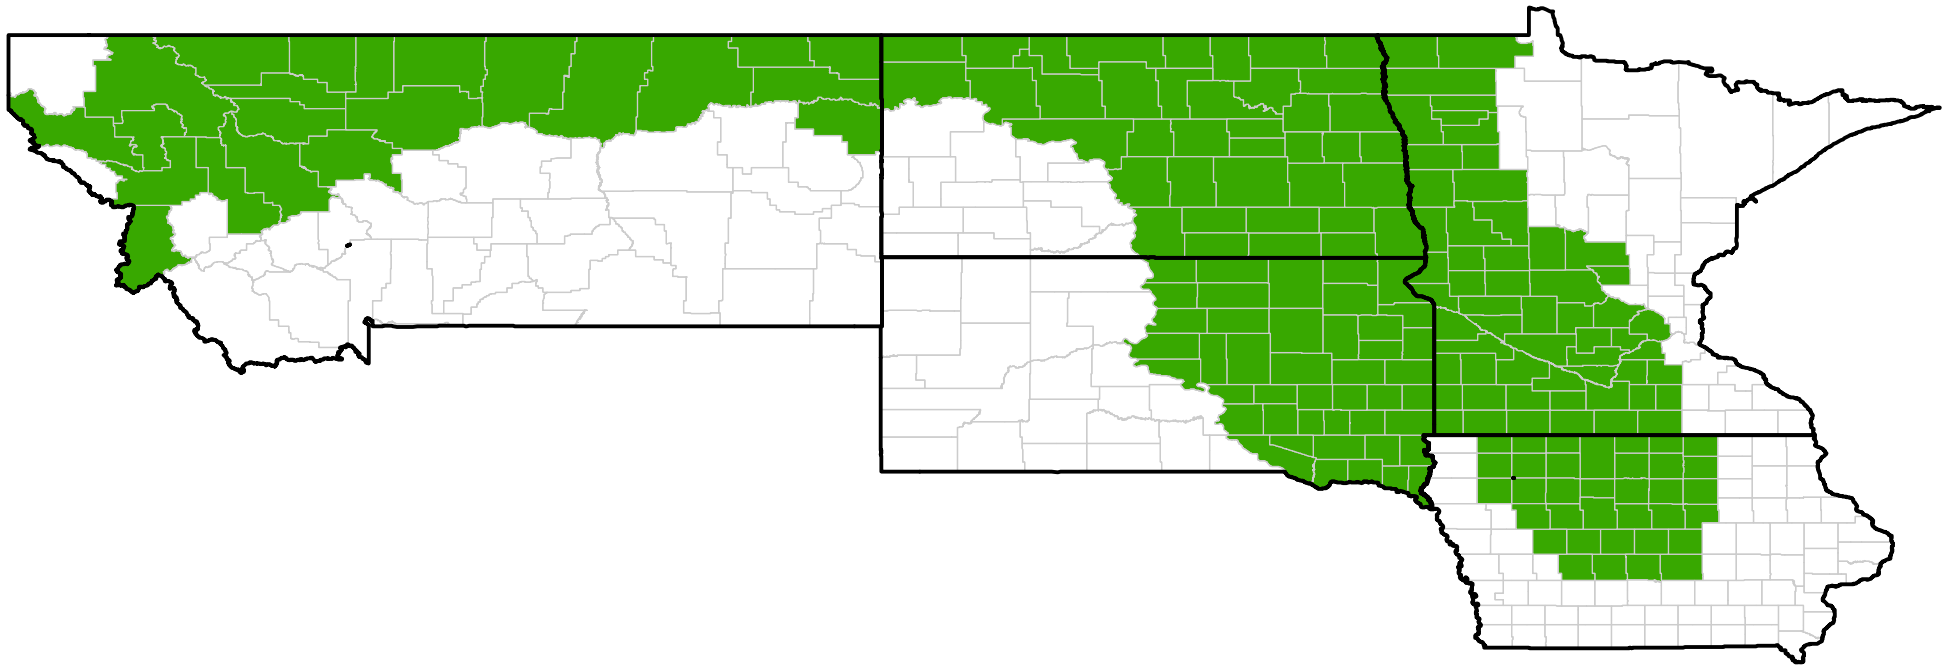

Prairie Pothole National Priority Area

Note: These maps are consistent with Farm Service Agency Agricultural Resource Conservation Program 2-CRP (Revision 4) dated April 28, 2008.

Prairie Pothole National Priority Area

FIPS Code	State	State FIPS	County	County FIPS
19015	Iowa	19	Boone	015
19021	Iowa	19	Buena Vista	021
19023	Iowa	19	Butler	023
19025	Iowa	19	Calhoun	025
19027	Iowa	19	Carroll	027
19033	Iowa	19	Cerro Gordo	033
19035	Iowa	19	Cherokee	035
19041	Iowa	19	Clay	041
19049	Iowa	19	Dallas	049
19059	Iowa	19	Dickinson	059
19063	Iowa	19	Emmet	063
19067	Iowa	19	Floyd	067
19069	Iowa	19	Franklin	069
19073	Iowa	19	Greene	073
19075	Iowa	19	Grundy	075
19077	Iowa	19	Guthrie	077
19079	Iowa	19	Hamilton	079
19081	Iowa	19	Hancock	081
19083	Iowa	19	Hardin	083
19091	Iowa	19	Humboldt	091
19099	Iowa	19	Jasper	099
19109	Iowa	19	Kossuth	109
19127	Iowa	19	Marshall	127
19131	Iowa	19	Mitchell	131
19141	Iowa	19	O'Brien	141
19143	Iowa	19	Osceola	143
19147	Iowa	19	Palo Alto	147
19151	Iowa	19	Pocahontas	151
19153	Iowa	19	Polk	153
19161	Iowa	19	Sac	161
19169	Iowa	19	Story	169
19187	Iowa	19	Webster	187
19189	Iowa	19	Winnebago	189
19195	Iowa	19	Worth	195
19197	Iowa	19	Wright	197
<hr/>				
27005	Minnesota	27	Becker	005
27009	Minnesota	27	Benton	009
27011	Minnesota	27	Big Stone	011
27013	Minnesota	27	Blue Earth	013
27015	Minnesota	27	Brown	015
27019	Minnesota	27	Carver	019