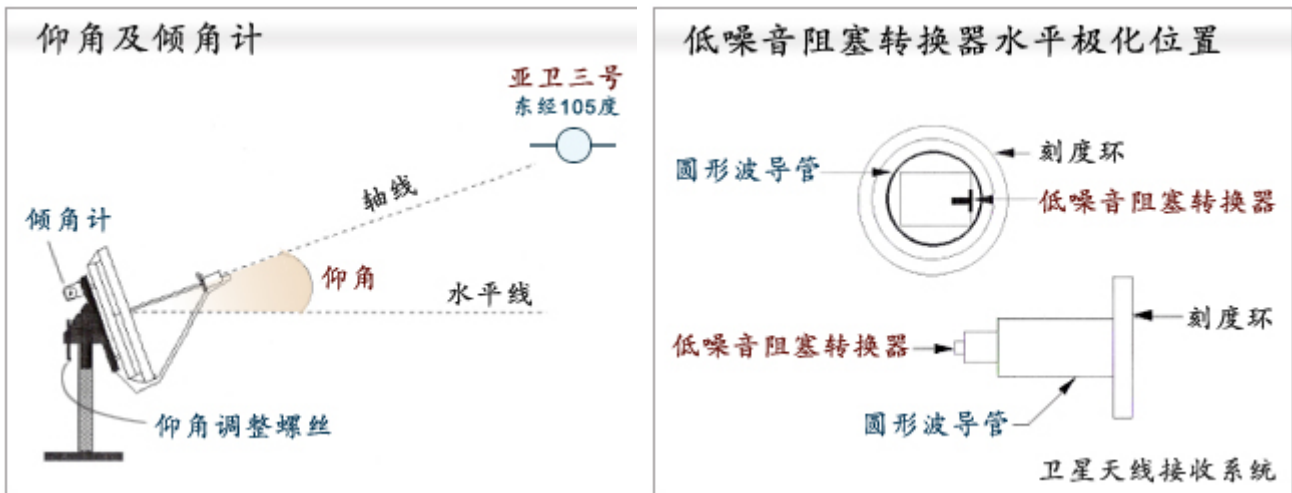

如何收看美国之音卫星电视节目

卫星：亚洲3号。

位置：赤道上空，东经105度，卫星转发器11H频段。

1. 您需要一个数码卫星电视信号接收器。向接收器中输入的数据应该是：

下行频率 (Downlink Frequency) :	4040兆赫
符号率 (Symbol Rate):	20.4 兆符/秒
前向纠错 (Forward Error Correction) :	1/2
网络识别号码 (Network ID) :	1
极化方式 (Polarization):	水平极化
声频 (Audio Channel) :	右 1
虚拟频道 (Virtual Channel):	375
PID 分组识别号码:	7130

2. 您还需要一个接收天线 (俗称:"大耳朵")。

用一条同轴线将接收器连接到天线上 (接在低噪音阻塞转换器 (LBN) 接头上)。

3. 调整天线角度:

必须通过调整水平方位角和仰角使接收天线对准卫星，才能接收到电视信号。在调整水平方位角时需要借助指南针。指南针指向的正北方向为水平方位角的0度；在调整仰角时可以借助倾角仪。我们后面附上的表格提供了几各个主要城市的水平方位角和仰角数据。请找到距离您最近的城市，先按照这个城市的数据调整好您的接收天线角度。然后将天线上下左右慢慢移动，在接收到最清楚的电视信号时将天线的水平方位角和仰角固定起来。美国之音电视网每天24小时发送信号，您可以随时调试。

卫星天线安装图解：