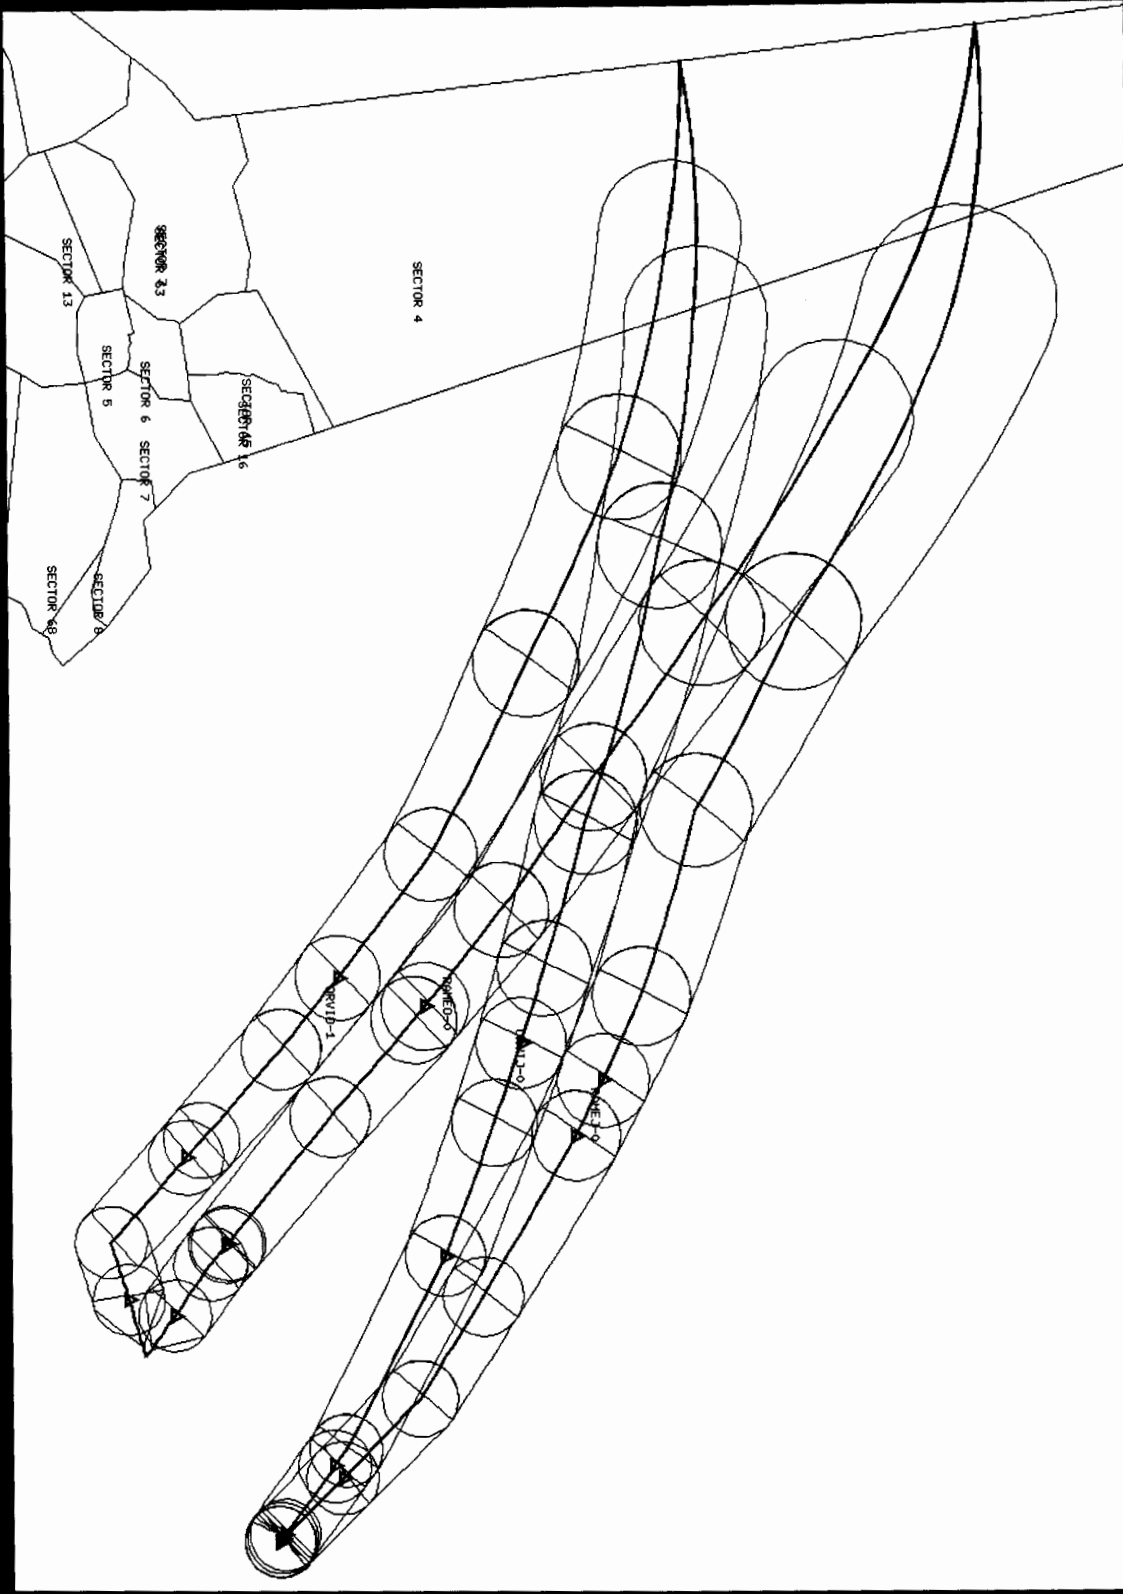

For 2/25

1-A

alxterm