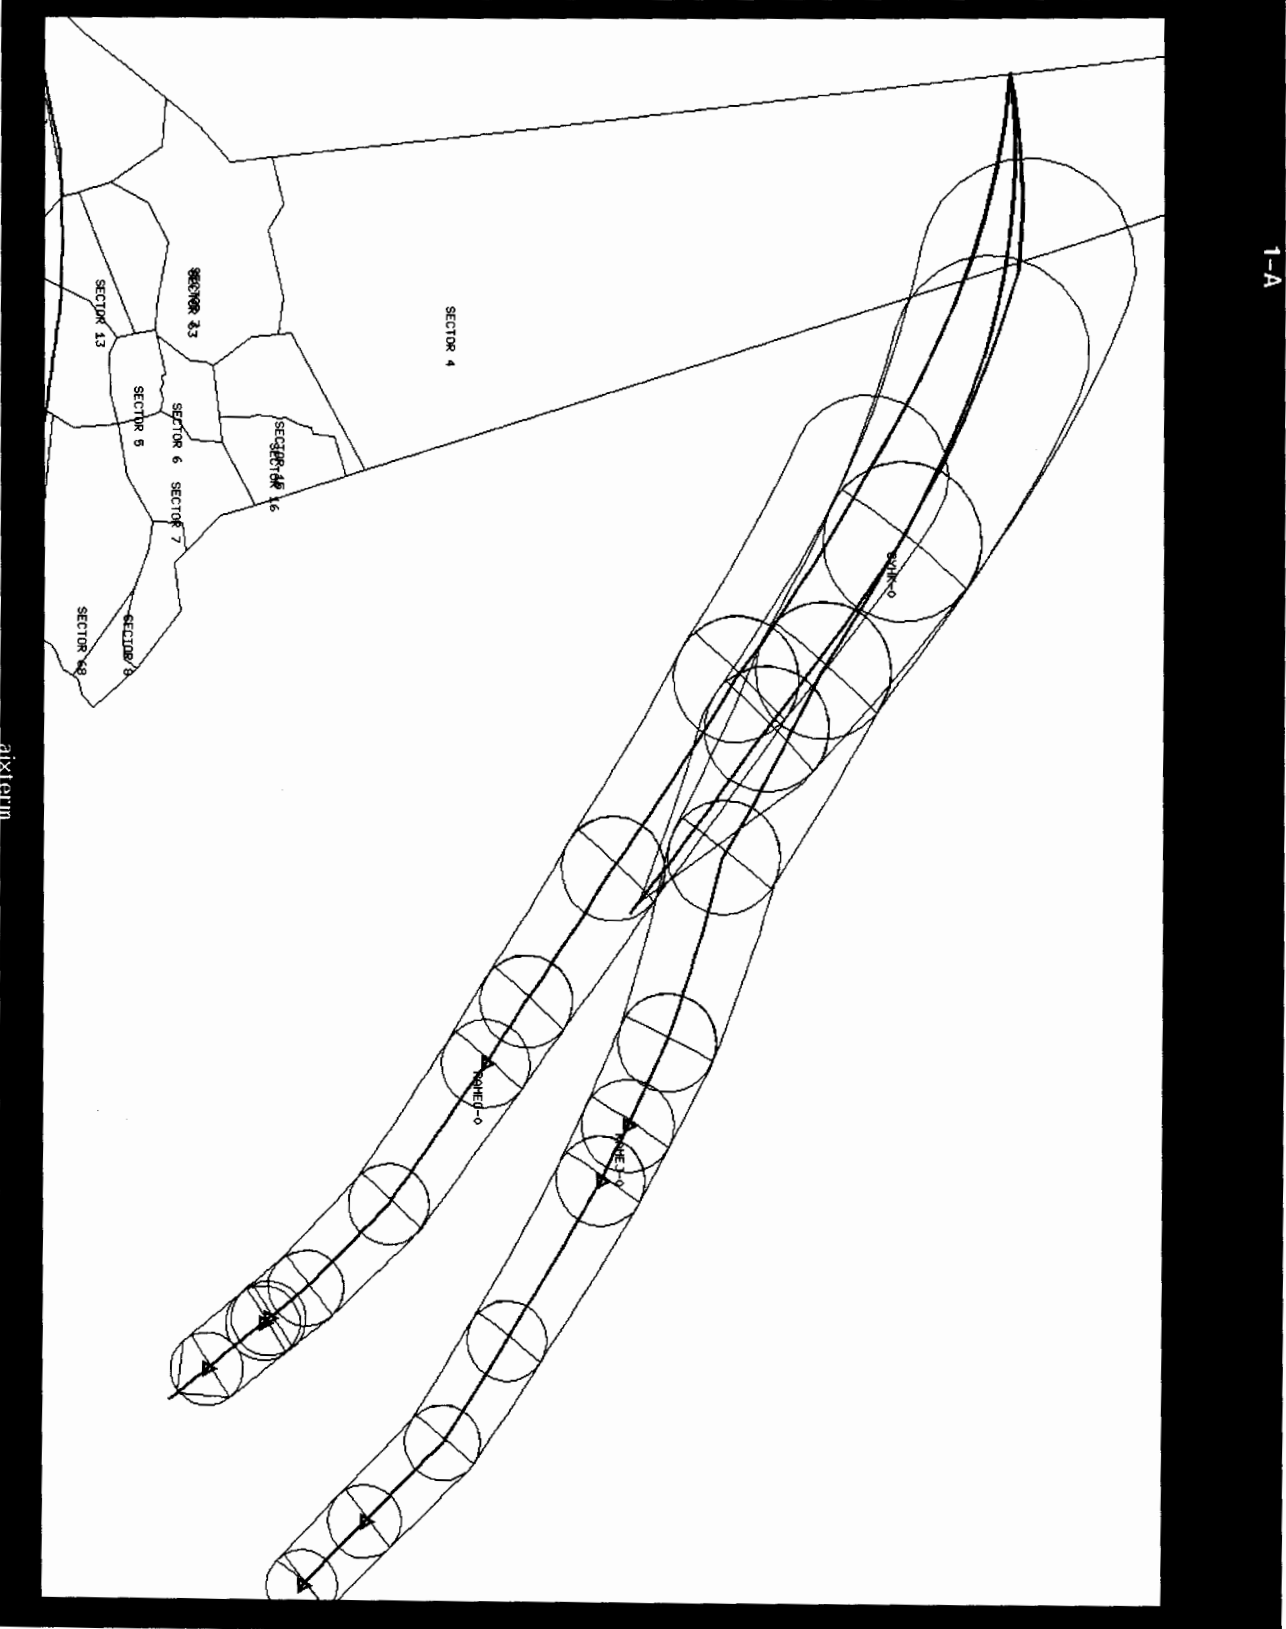

3/6

1-A

alixfarm