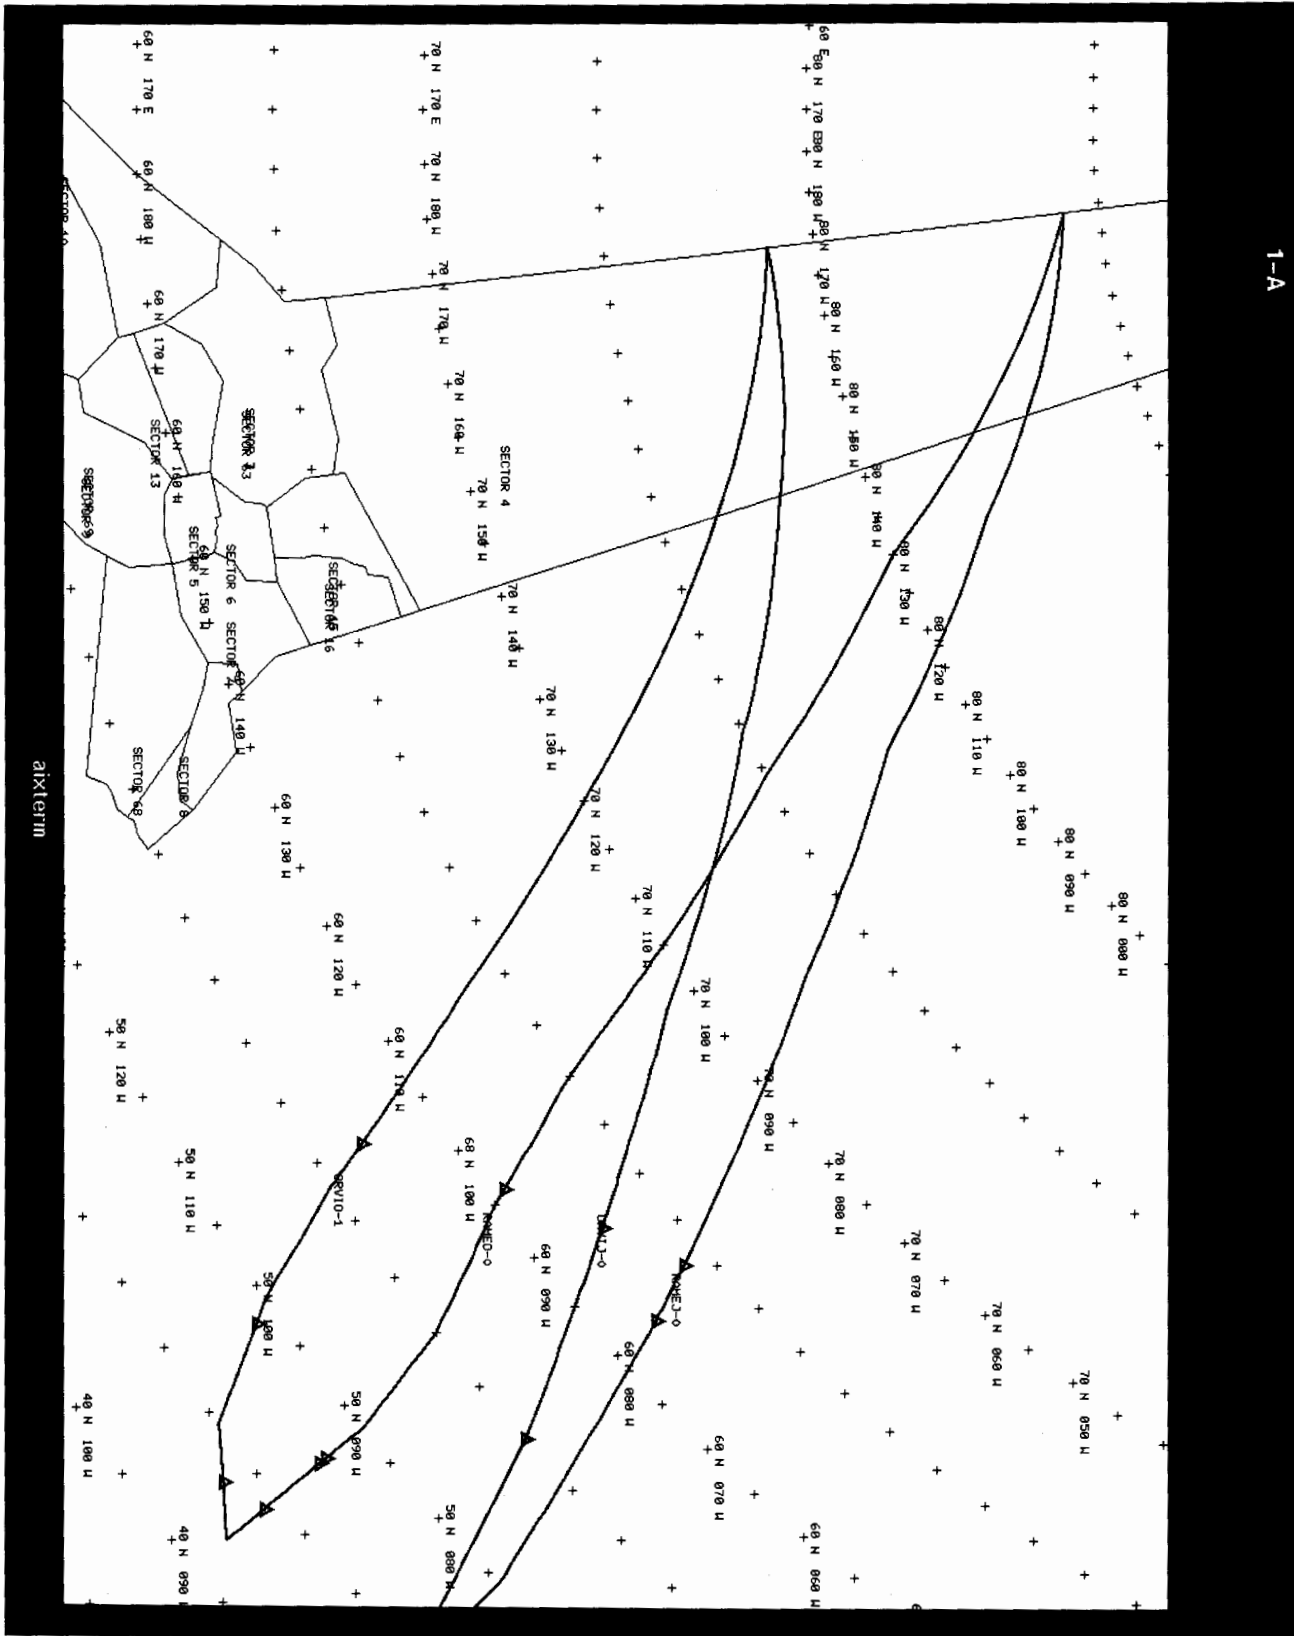

For 2/21

1-A

alixertm

Thu Feb 21 02:32:19 2008

TRACK: ORVIO1 GROUP: C

AIRCRAFT MODEL: 747400
AIRCRAFT WEIGHT: 870000
DEPT: 02/21/08 18:00

LATITUDE	LONGITUDE	FIX NAME	TOTAL FUEL (LB)	TOTAL TIME (MIN)	TOTAL DISTANCE (NM)
41 58 46.0N	087 54 16.0W	KORD	0	0	0.0
43 32 39.1N	090 54 14.9W		0	0	0.0
45 00 00.0N	094 00 00.0W		23992	44	321.2
49 00 00.6N	097 54 07.5W		0	0	0.0
50 00 00.0N	099 00 00.0W		49039	93	683.0
55 00 00.0N	103 00 00.0W		71594	139	1016.6
57 26 04.3N	103 23 01.2W		0	0	0.0
65 00 00.0N	105 00 00.0W		108284	217	1619.5
72 00 00.0N	110 00 00.0W		134173	275	2053.3
75 00 00.0N	119 00 00.0W		147675	306	2289.3
78 00 00.0N	140 00 00.0W		166455	350	2631.3
79 00 00.0N	168 58 23.0W	ORVIT	184261	394	2979.2

Thu Feb 21 02:09:03 2008

TRACK: ORVIO1 GROUP: C

AIRCRAFT MODEL: 747400
AIRCRAFT WEIGHT: 870000
DEPT: 02/21/08 18:00

LATITUDE	LONGITUDE	FIX NAME	TOTAL FUEL (LB)	TOTAL TIME (MIN)	TOTAL DISTANCE (NM)
41 58 46.0N	087 54 16.0W	KORD	0	0	0.0
43 32 39.1N	090 54 14.9W		0	0	0.0
45 00 00.0N	094 00 00.0W		23992	44	321.2
49 00 00.6N	097 54 07.5W		0	0	0.0
50 00 00.0N	099 00 00.0W		49039	93	683.0
55 00 00.0N	103 00 00.0W		71594	139	1016.6
56 56 37.9N	104 23 39.7W		0	0	0.0
63 00 00.0N	110 00 00.0W	<i>- 65 05</i>	104078	208	1542.4
70 00 00.0N	120 00 00.0W	<i>72 00 ← 7519</i>	133715	274	2024.4
74 00 00.0N	130 00 00.0W		151014	314	2326.8
79 00 00.0N	168 58 23.0W	ORVIT	182678	391	2933.1