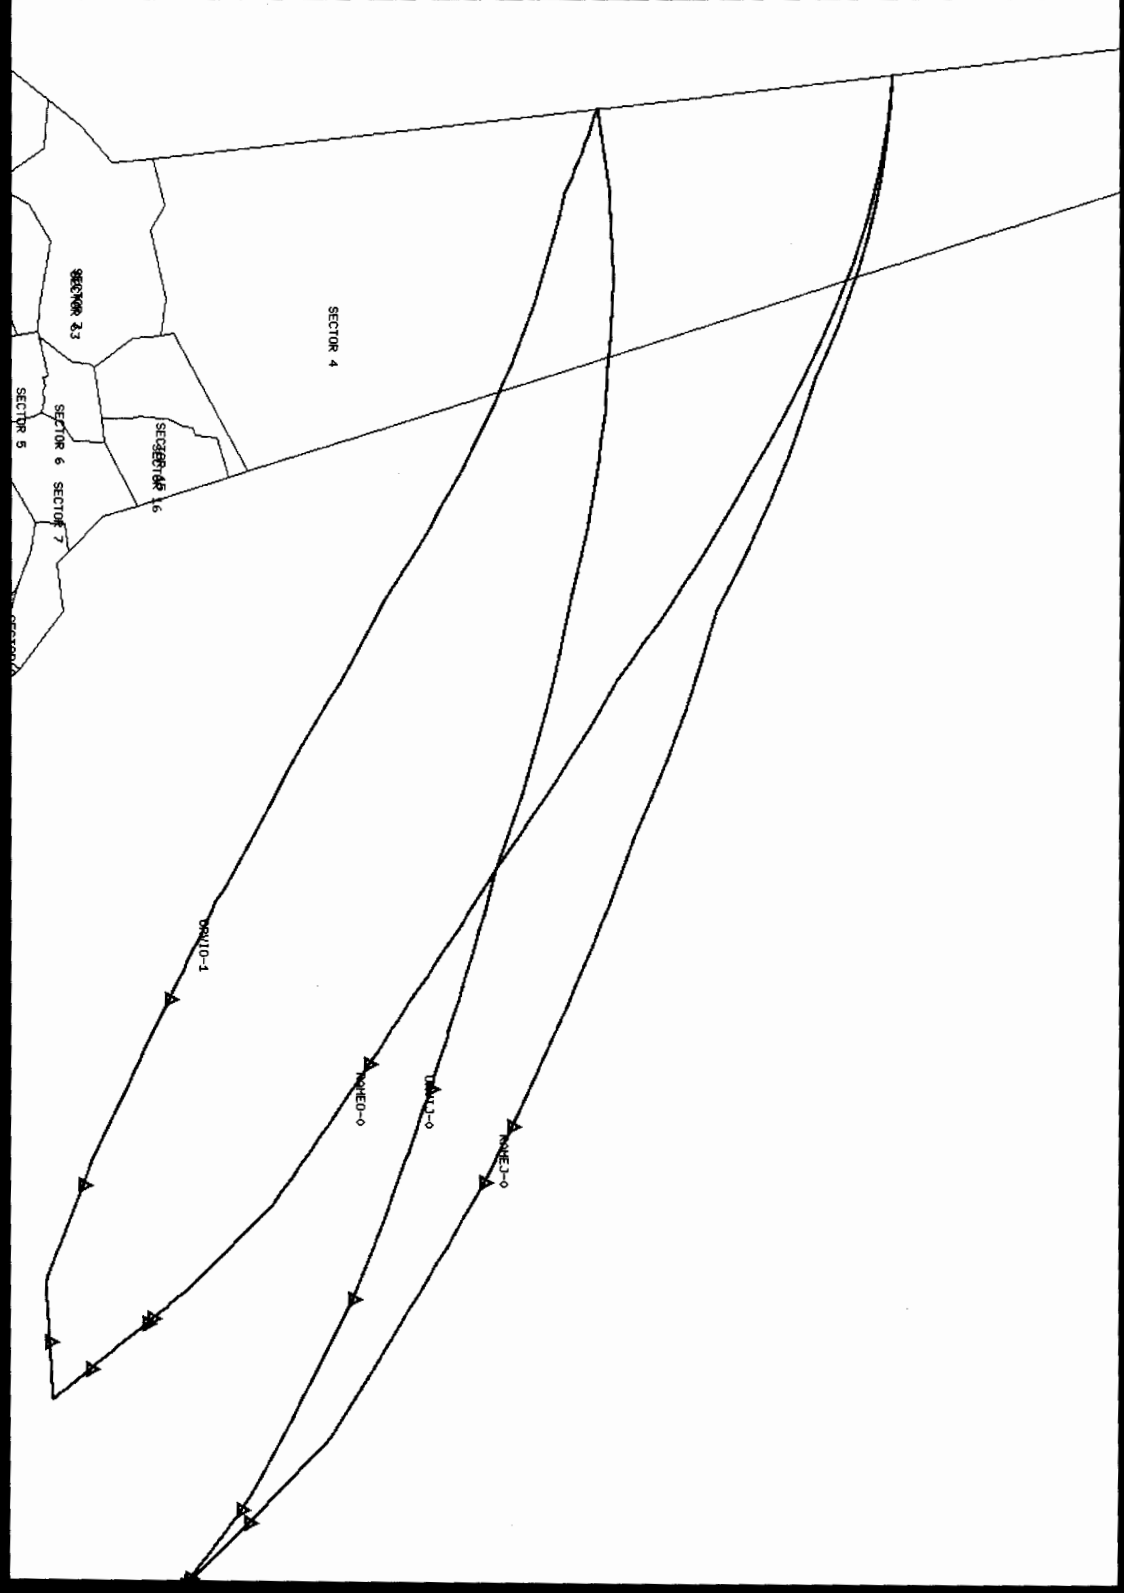

For 2/22

1-A

alixterm