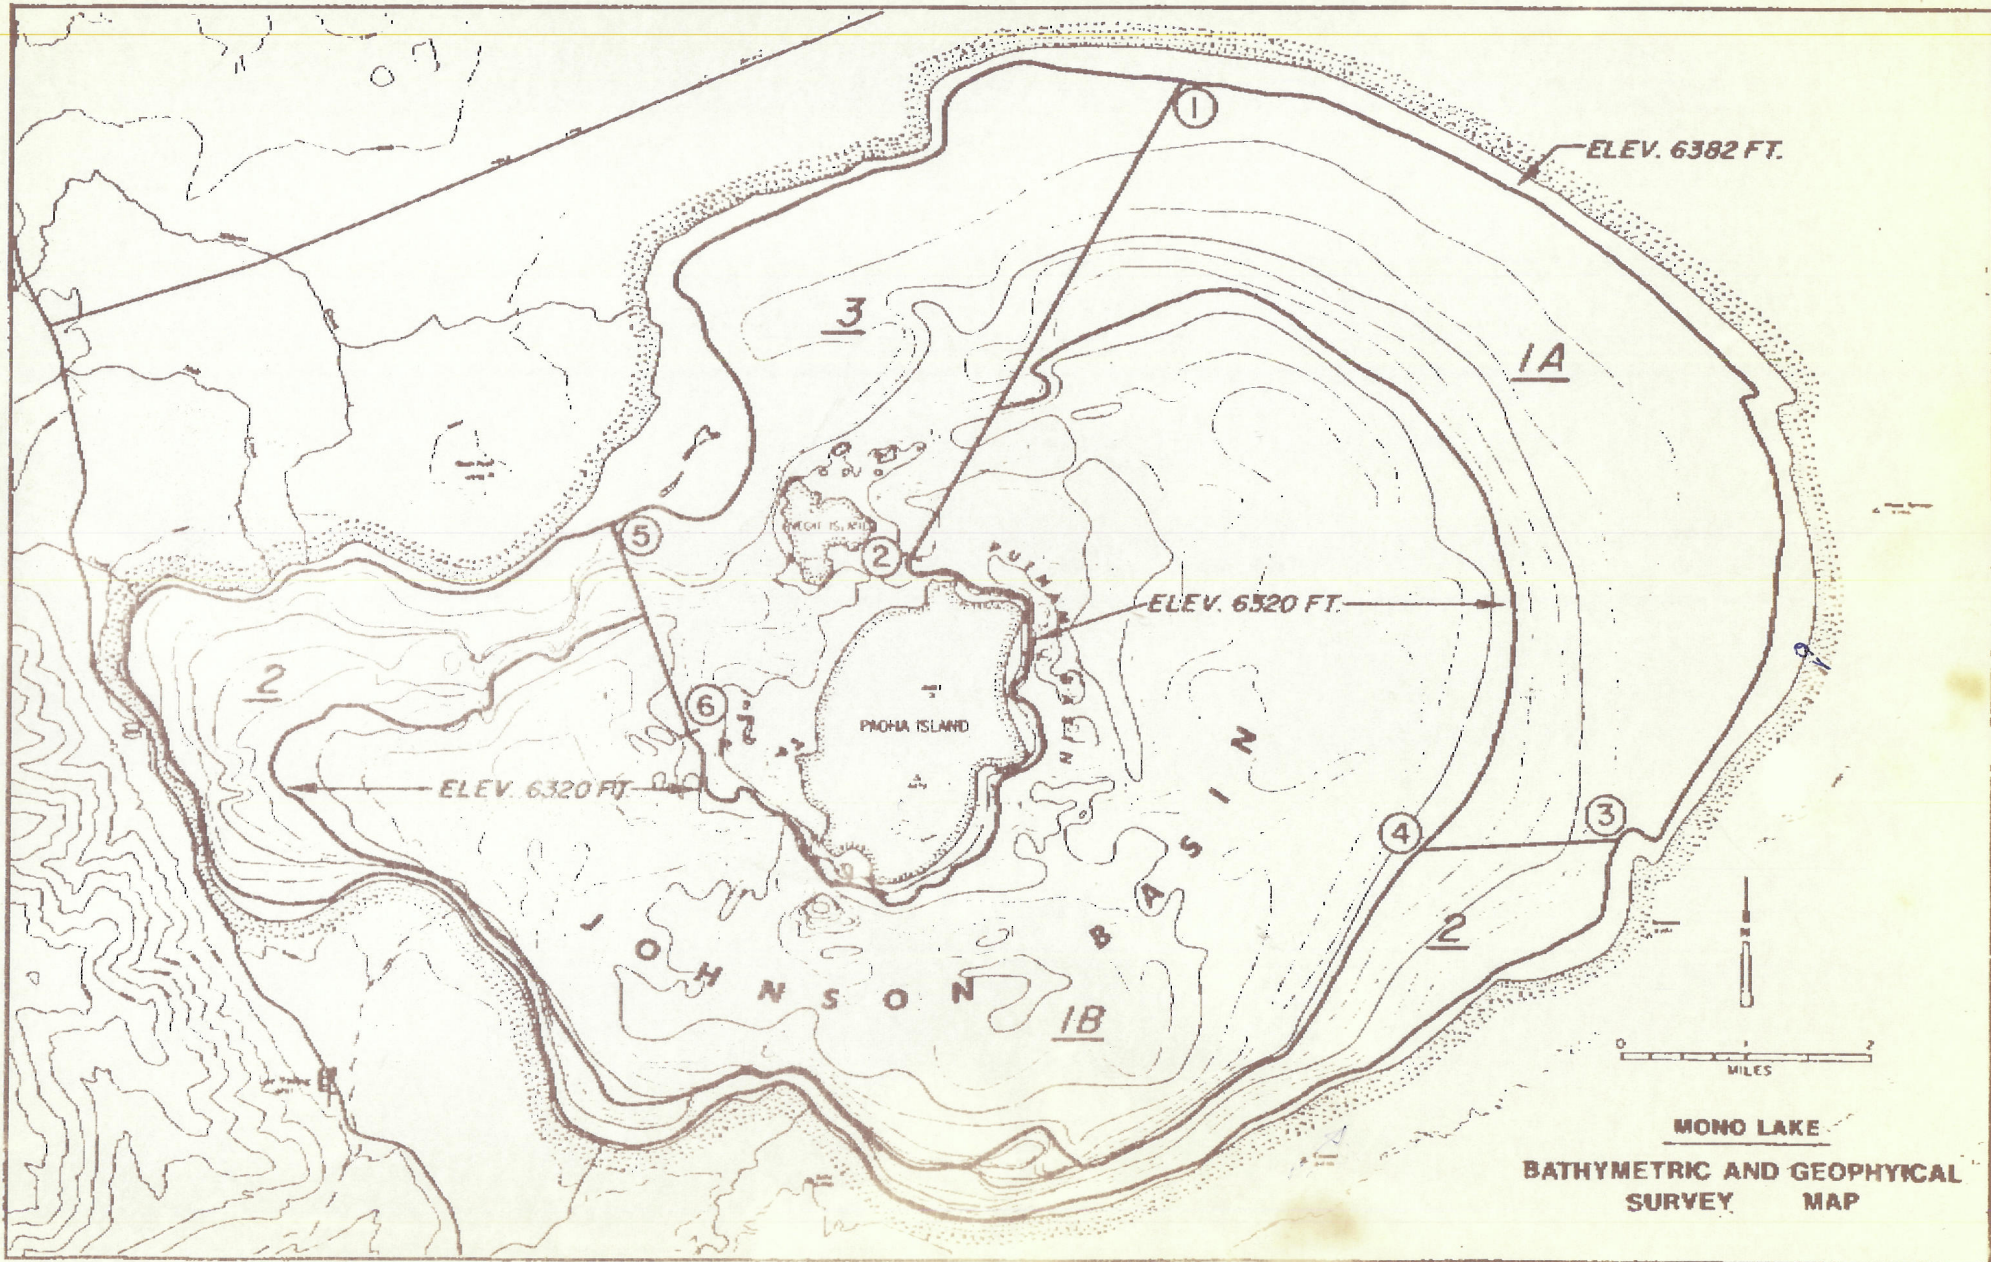

M186CA

MONO LAKE
BATHYMETRIC AND GEOPHYSICAL
SURVEY MAP

JUL 24 86 13:36 LHDMP Z13 481 8702 P02