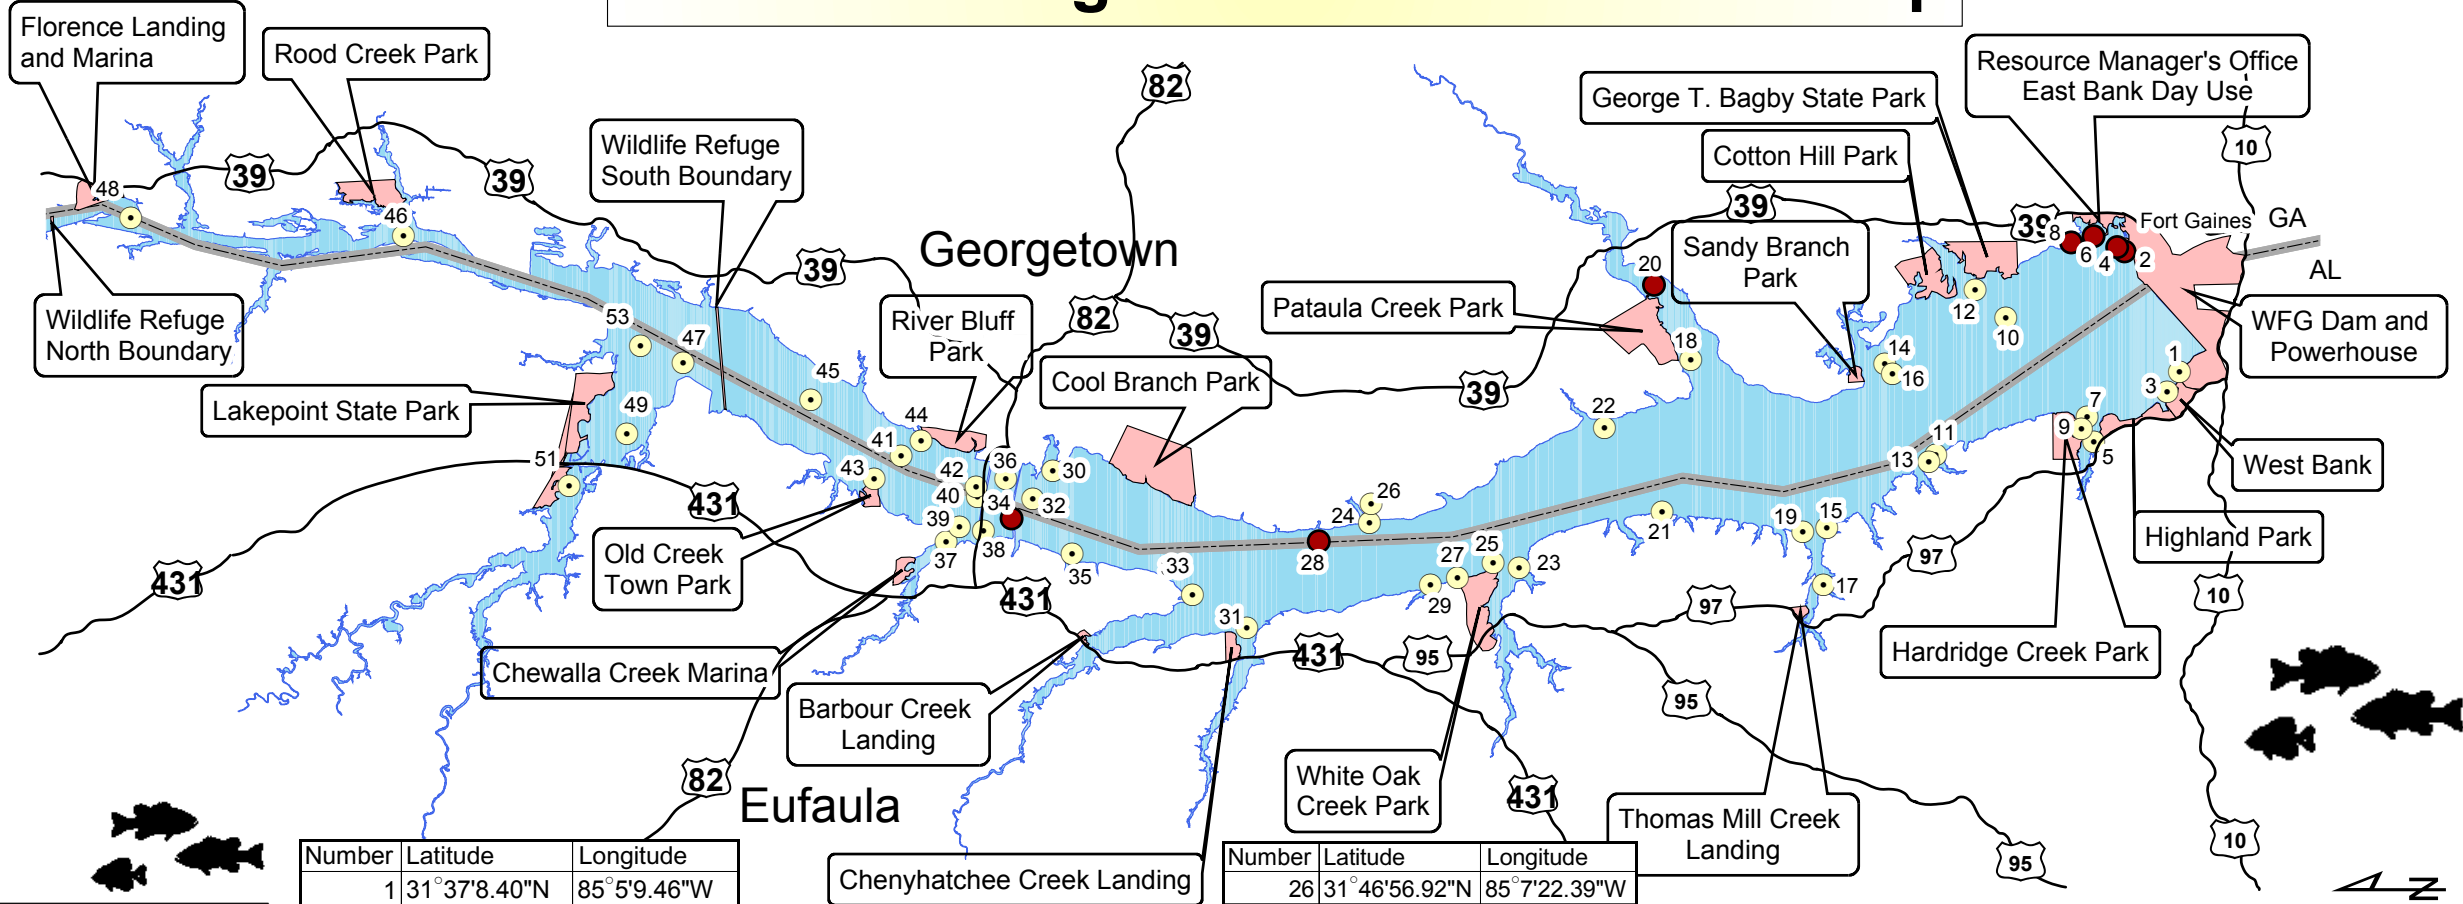

Walter F George Lake Fish Attractor Map

Fish Attractors

Type

- Buoy
- Piling
- Recreation Areas
- State Line
- ~ Lake

Number	Latitude	Longitude
1	31°37'8.40"N	85°5'9.46"W
2	31°37'53.89"N	85°3'15.12"W
3	31°37'18.23"N	85°5'28.56"W
4	31°38'0.00"N	85°3'11.27"W
5	31°38'17.76"N	85°6'16.70"W
6	31°38'19.24"N	85°3'1.03"W
7	31°38'23.49"N	85°5'53.22"W
8	31°38'37.62"N	85°3'7.11"W
9	31°38'27.85"N	85°6'4.46"W
10	31°39'30.50"N	85°4'19.39"W
11	31°40'26.79"N	85°6'31.17"W
12	31°39'55.91"N	85°3'52.87"W
13	31°40'32.65"N	85°6'37.88"W
14	31°41'9.15"N	85°5'4.05"W
15	31°41'55.28"N	85°7'41.60"W

Number	Latitude	Longitude
16	31°41'3.05"N	85°5'14.23"W
17	31°41'57.88"N	85°8'35.94"W
18	31°43'47.79"N	85°5'2.02"W
19	31°42'14.99"N	85°7'45.08"W
20	31°44'18.32"N	85°3'50.83"W
21	31°44'10.17"N	85°7'28.02"W
22	31°44'57.95"N	85°6'8.14"W
23	31°46'6.63"N	85°8'21.75"W
24	31°46'27.85"N	85°7'40.58"W
25	31°48'9.16"N	85°8'17.74"W

Number	Latitude	Longitude
26	31°46'56.92"N	85°7'22.39"W
27	31°48'50.37"N	85°8'32.35"W
28	31°52'28.55"N	85°7'58.77"W
29	31°47'19.05"N	85°8'39.42"W
30	31°52'28.55"N	85°6'53.27"W
31	31°49'48.72"N	85°9'21.48"W
32	31°52'28.55"N	85°7'20.22"W
33	31°50'33.38"N	85°8'51.13"W
34	31°53'1.96"N	85°7'39.64"W
35	31°52'12.11"N	85°8'12.74"W
36	31°53'6.82"N	85°7'1.21"W
37	31°53'55.06"N	85°8'2.63"W
38	31°53'24.64"N	85°7'51.74"W
39	31°53'44.41"N	85°7'47.47"W
40	31°53'29.79"N	85°7'18.82"W

Number	Latitude	Longitude
41	31°54'32.56"N	85°6'40.47"W
42	31°53'31.08"N	85°7'8.89"W
43	31°54'54.45"N	85°7'2.65"W
44	31°54'16.26"N	85°6'25.42"W
45	31°55'46.70"N	85°5'47.35"W
46	32°1'20.81"N	85°3'13.48"W
47	31°57'31.45"N	85°5'12.61"W
48	32°5'3.81"N	85°2'58.34"W
49	31°58'16.98"N	85°6'21.39"W
51	31°59'3.85"N	85°7'12.06"W
53	31°58'6.27"N	85°4'56.92"W