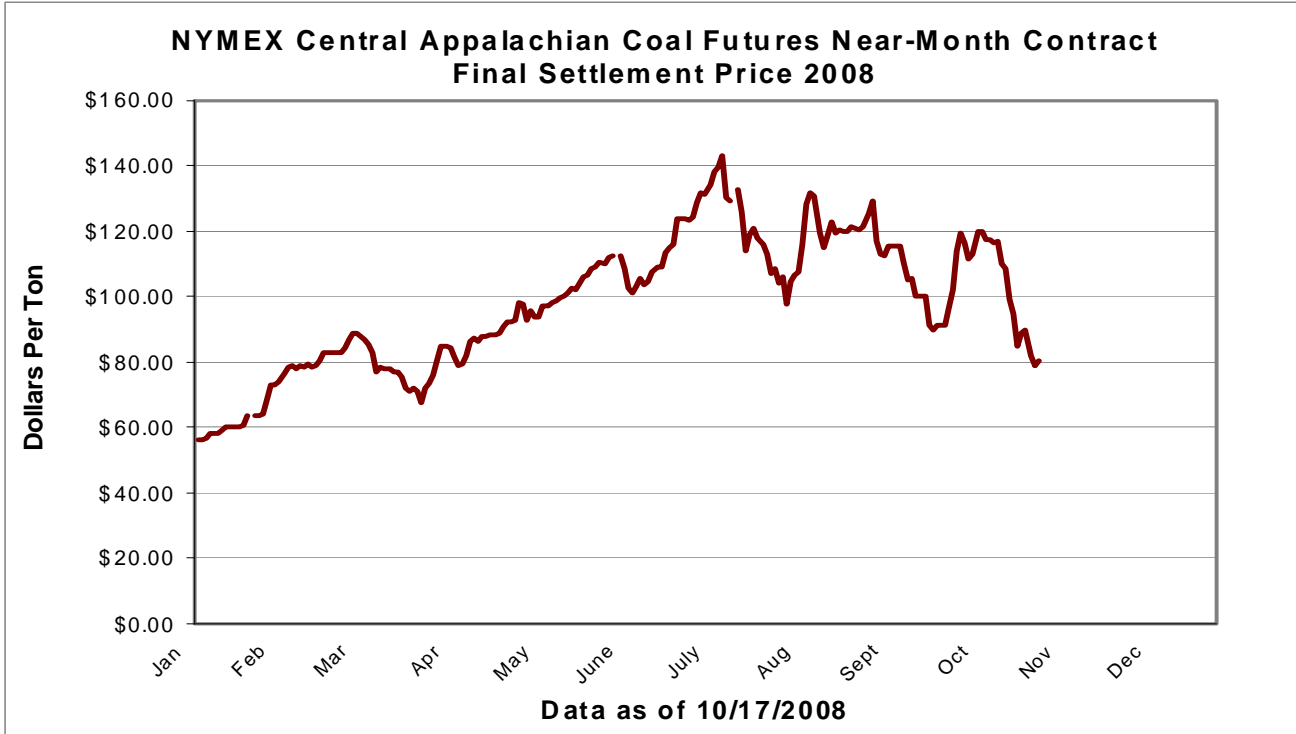

Central Appalachian Coal Futures

[EIA Home Page](#)

[Overview](#)

[Glossary](#)

[Current Data](#)

[Historical Data](#)

Source: New York Mercantile Exchange

Contact: Paulette Young **Email:** paulette.young@eia.doe.gov **Phone:** 202-586-1719