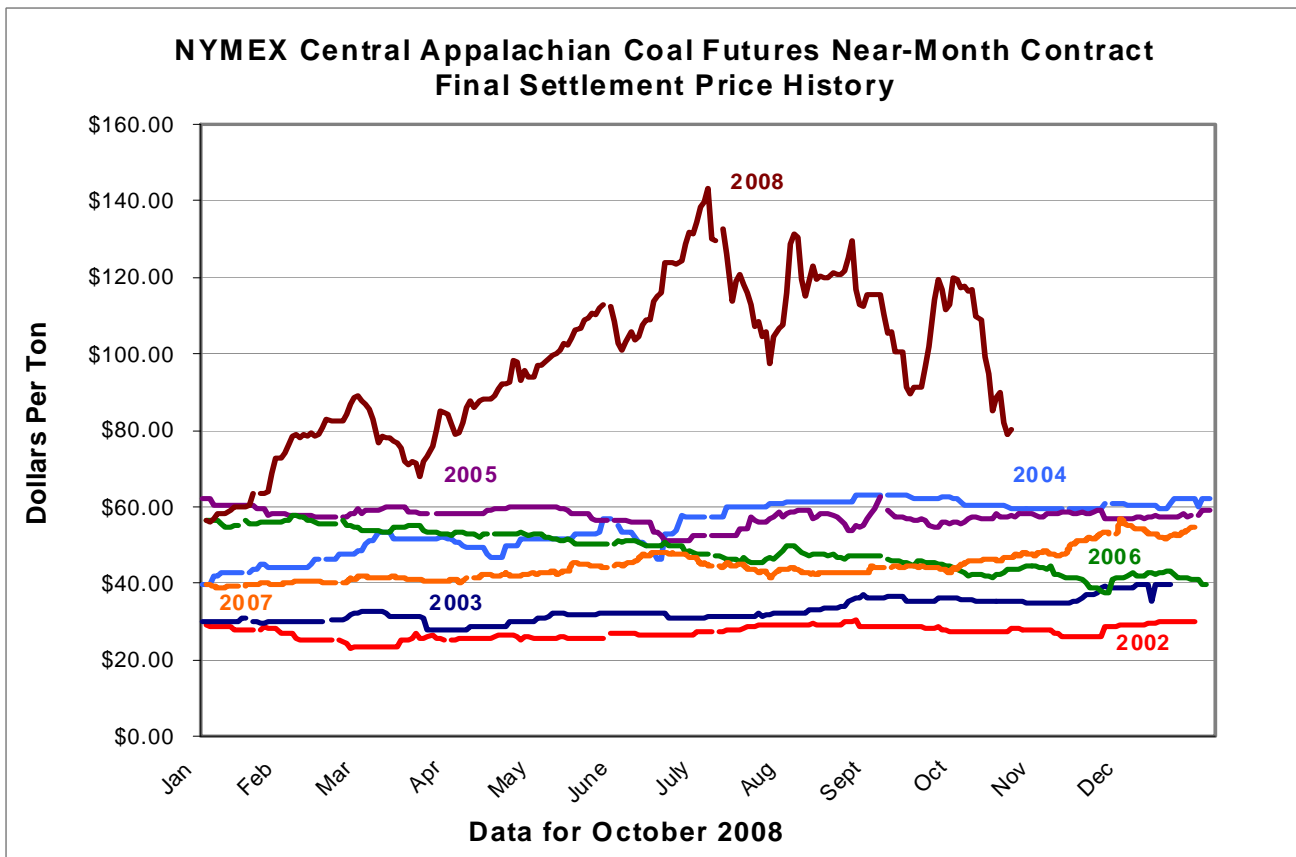

Central Appalachian Coal Futures

[EIA Home Page](#)

[Overview](#)

[Glossary](#)

[Current Data](#)

[Historical Data](#)

Source: New York Mercantile Exchange

Contact: Paulette Young **Email:** paulette.young@eia.doe.gov **Phone:** 202-586-1719