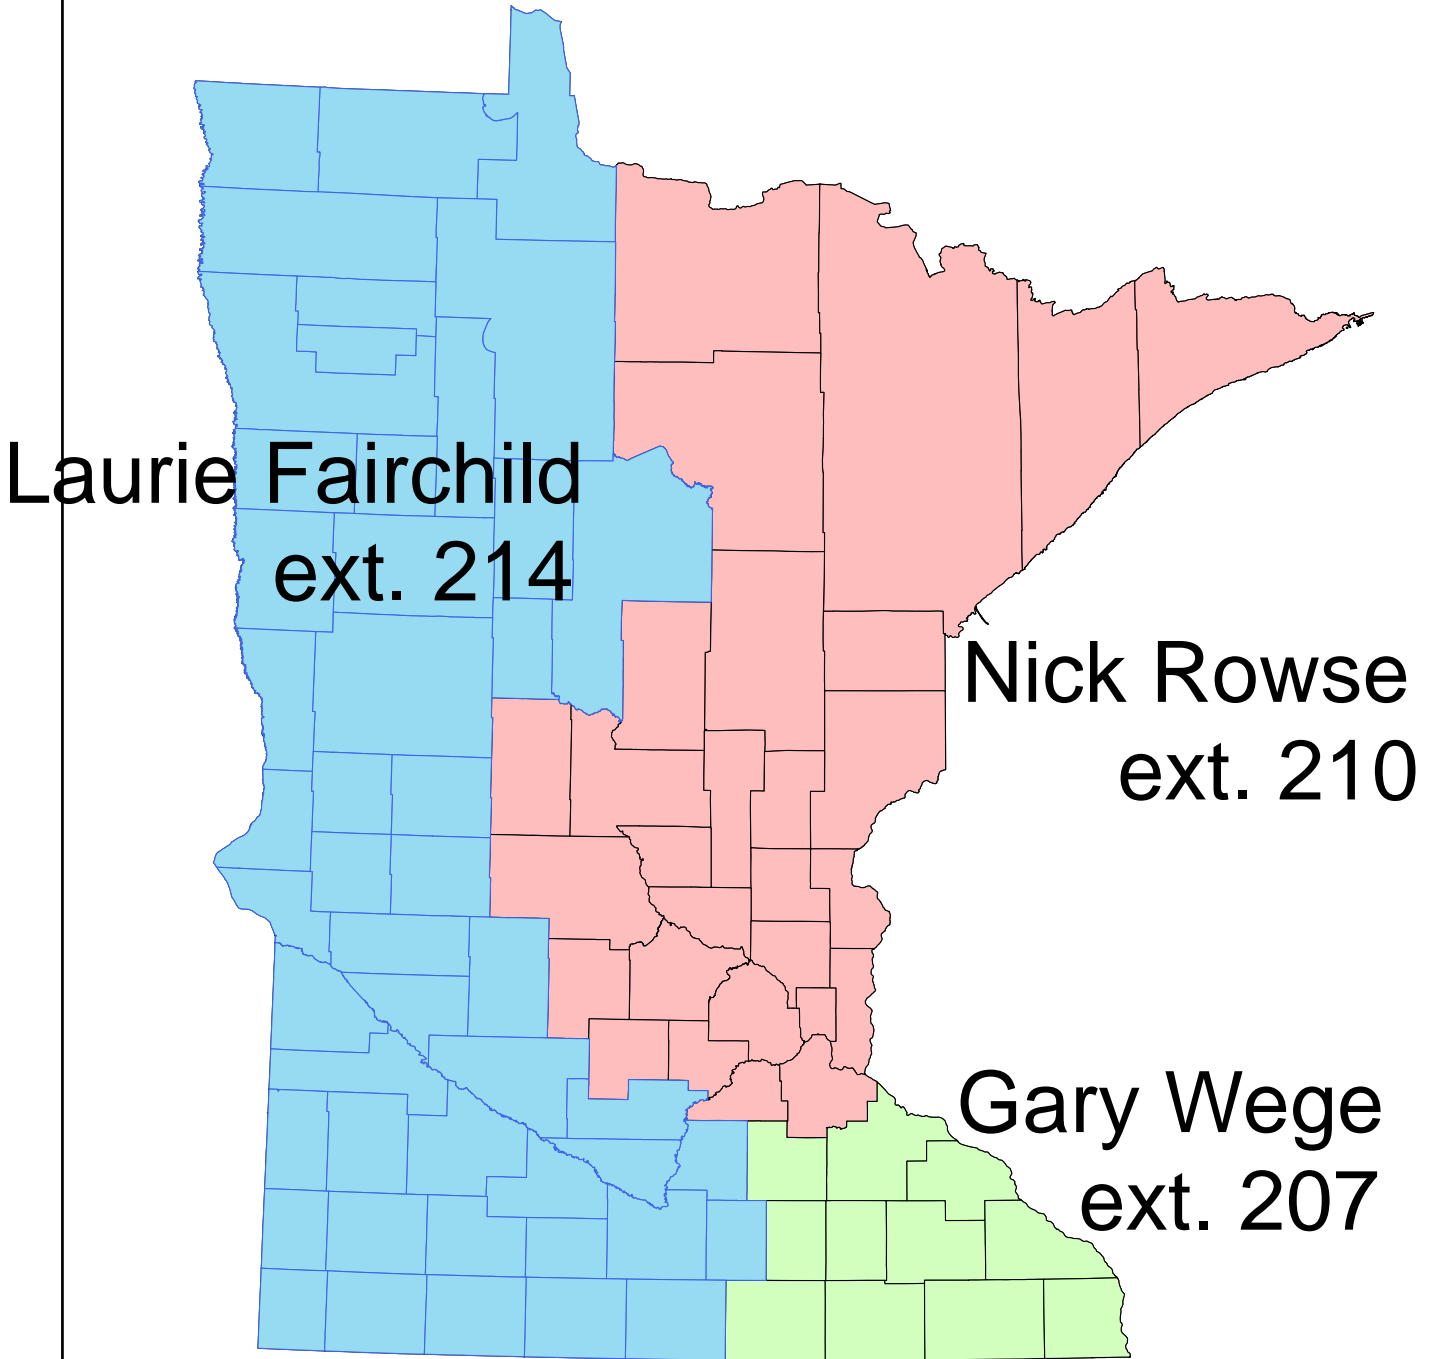

TCFO Work Area

Laurie Fairchild
ext. 214

Nick Rowse
ext. 210

Gary Wege
ext. 207