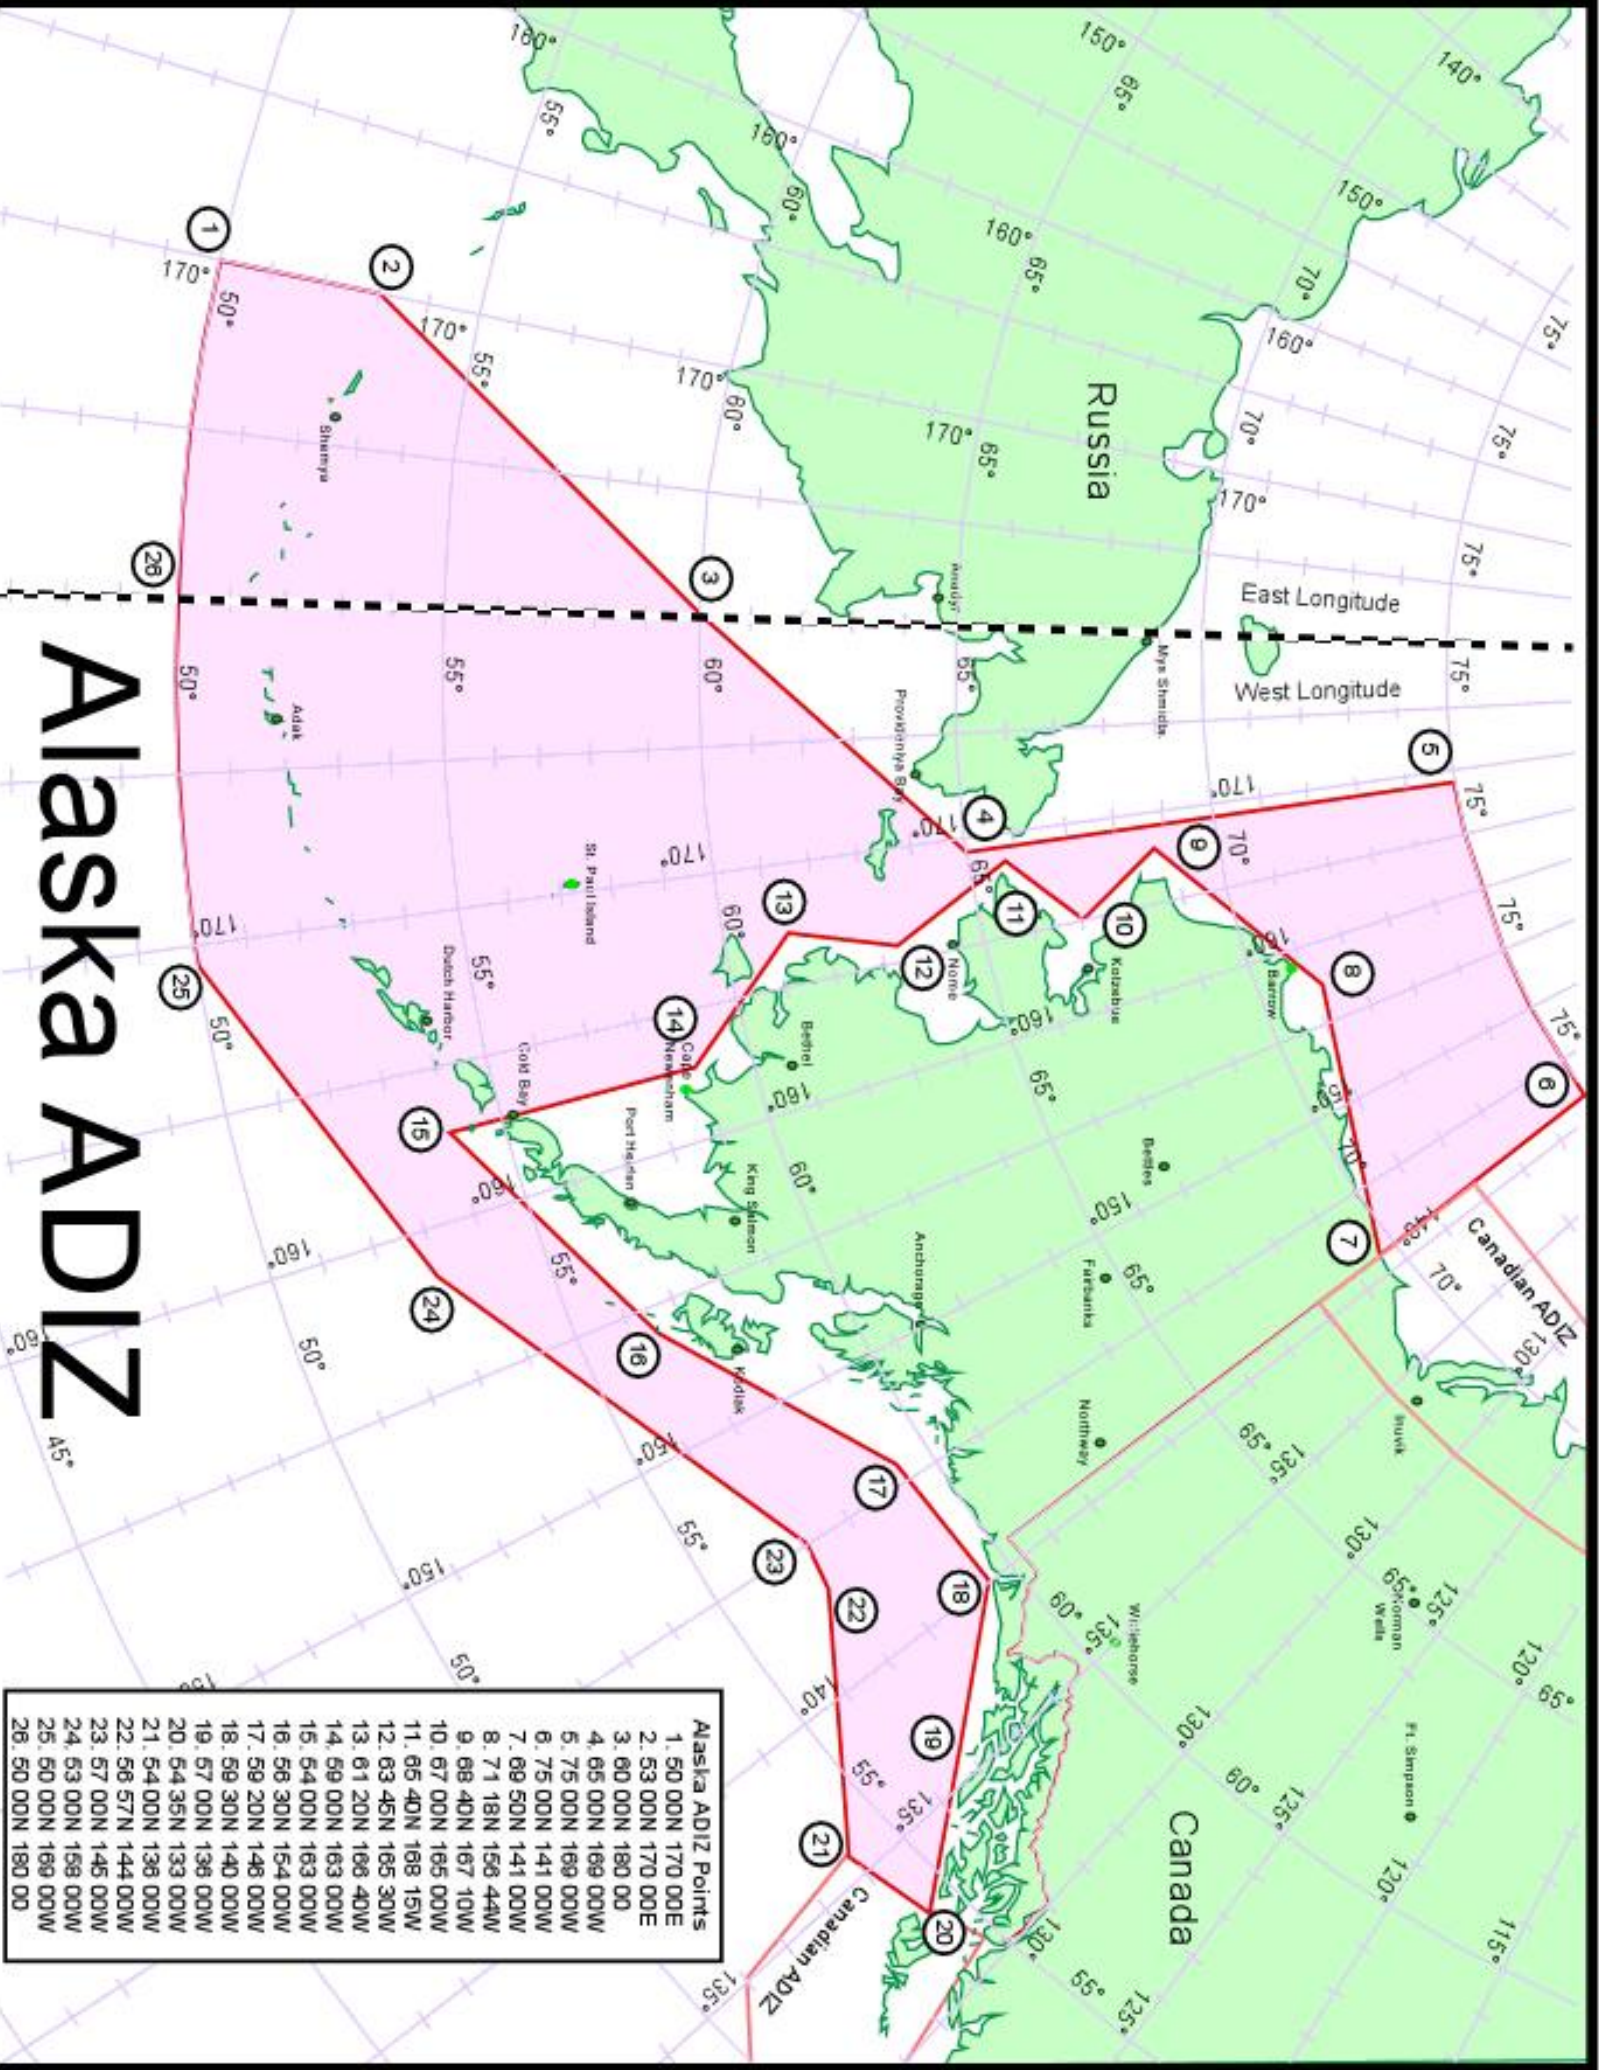

Alaska ADIZ

Alaska ADIZ Points	
1.	50 00N 170 00E
2.	53 00N 170 00E
3.	60 00N 180 00
4.	65 00N 169 00W
5.	75 00N 141 00W
6.	75 00N 141 00W
7.	68 50N 141 00W
8.	71 18N 158 44W
9.	68 40N 167 10W
10.	67 00N 165 00W
11.	65 40N 168 15W
12.	63 45N 165 30W
13.	61 20N 166 40W
14.	59 00N 163 00W
15.	54 00N 163 00W
16.	56 30N 154 00W
17.	59 20N 148 00W
18.	59 30N 140 00W
19.	57 00N 136 00W
20.	54 35N 133 00W
21.	54 00N 138 00W
22.	58 57N 144 00W
23.	57 00N 145 00W
24.	53 00N 158 00W
25.	50 00N 169 00W
26.	50 00N 180 00