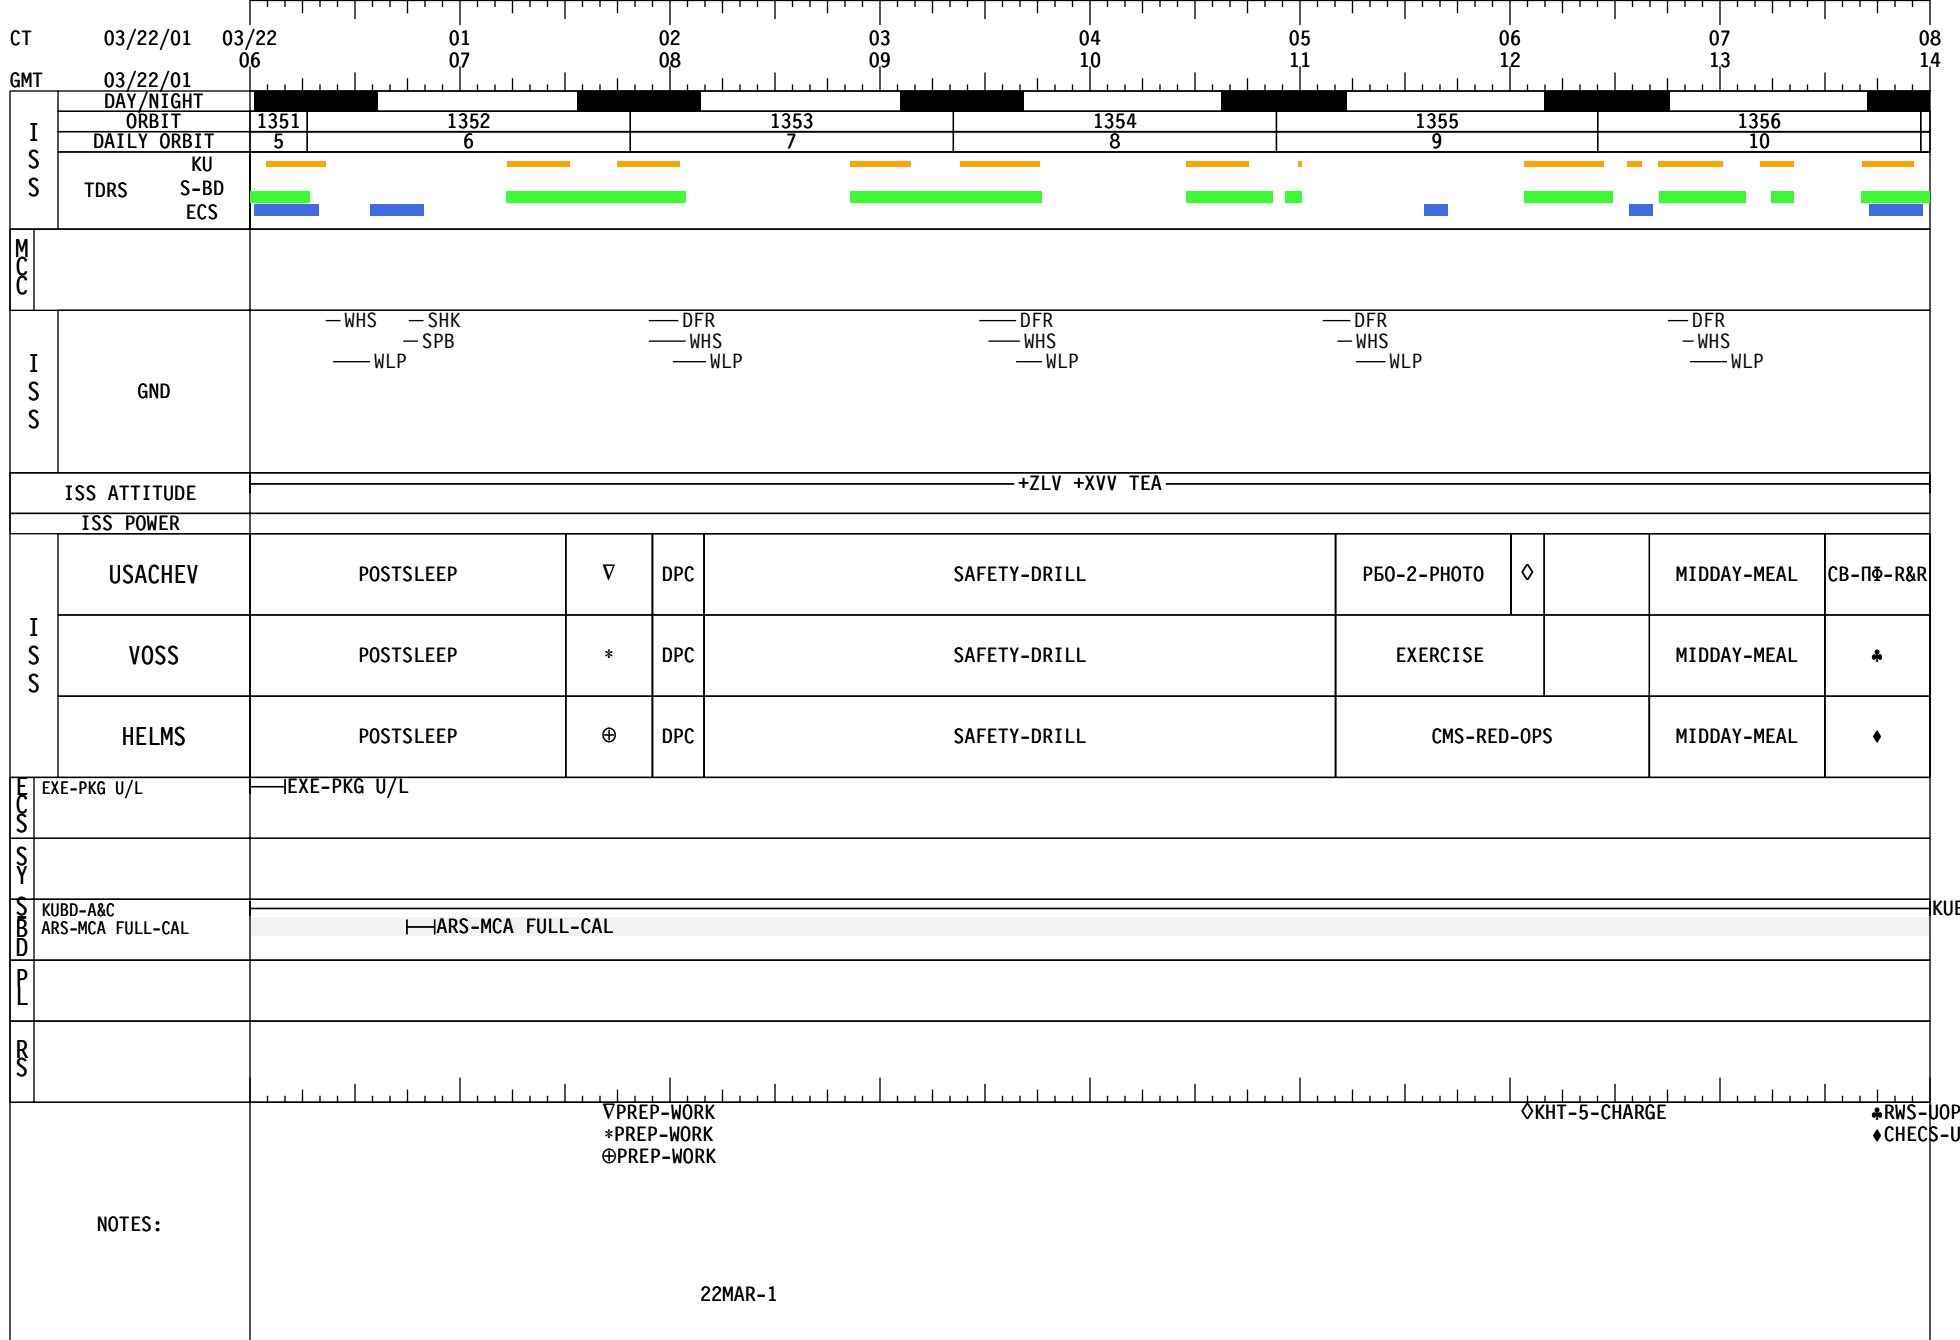

BETA=10.59 MAG. INCR.

ISS-2 22-MAR-01 SHORT TERM PLAN (GMT 081) THURSDAY

Final Integ.

BETA=10.59 MAG. INCR.

ISS-2 22-MAR-01 SHORT TERM PLAN (GMT 081) THURSDAY

Final Integ.

BETA=10.59 MAG. INCR. ISS-2 22-MAR-01 SHORT TERM PLAN (GMT 081) THURSDAY Final Integ.

22MAR-3