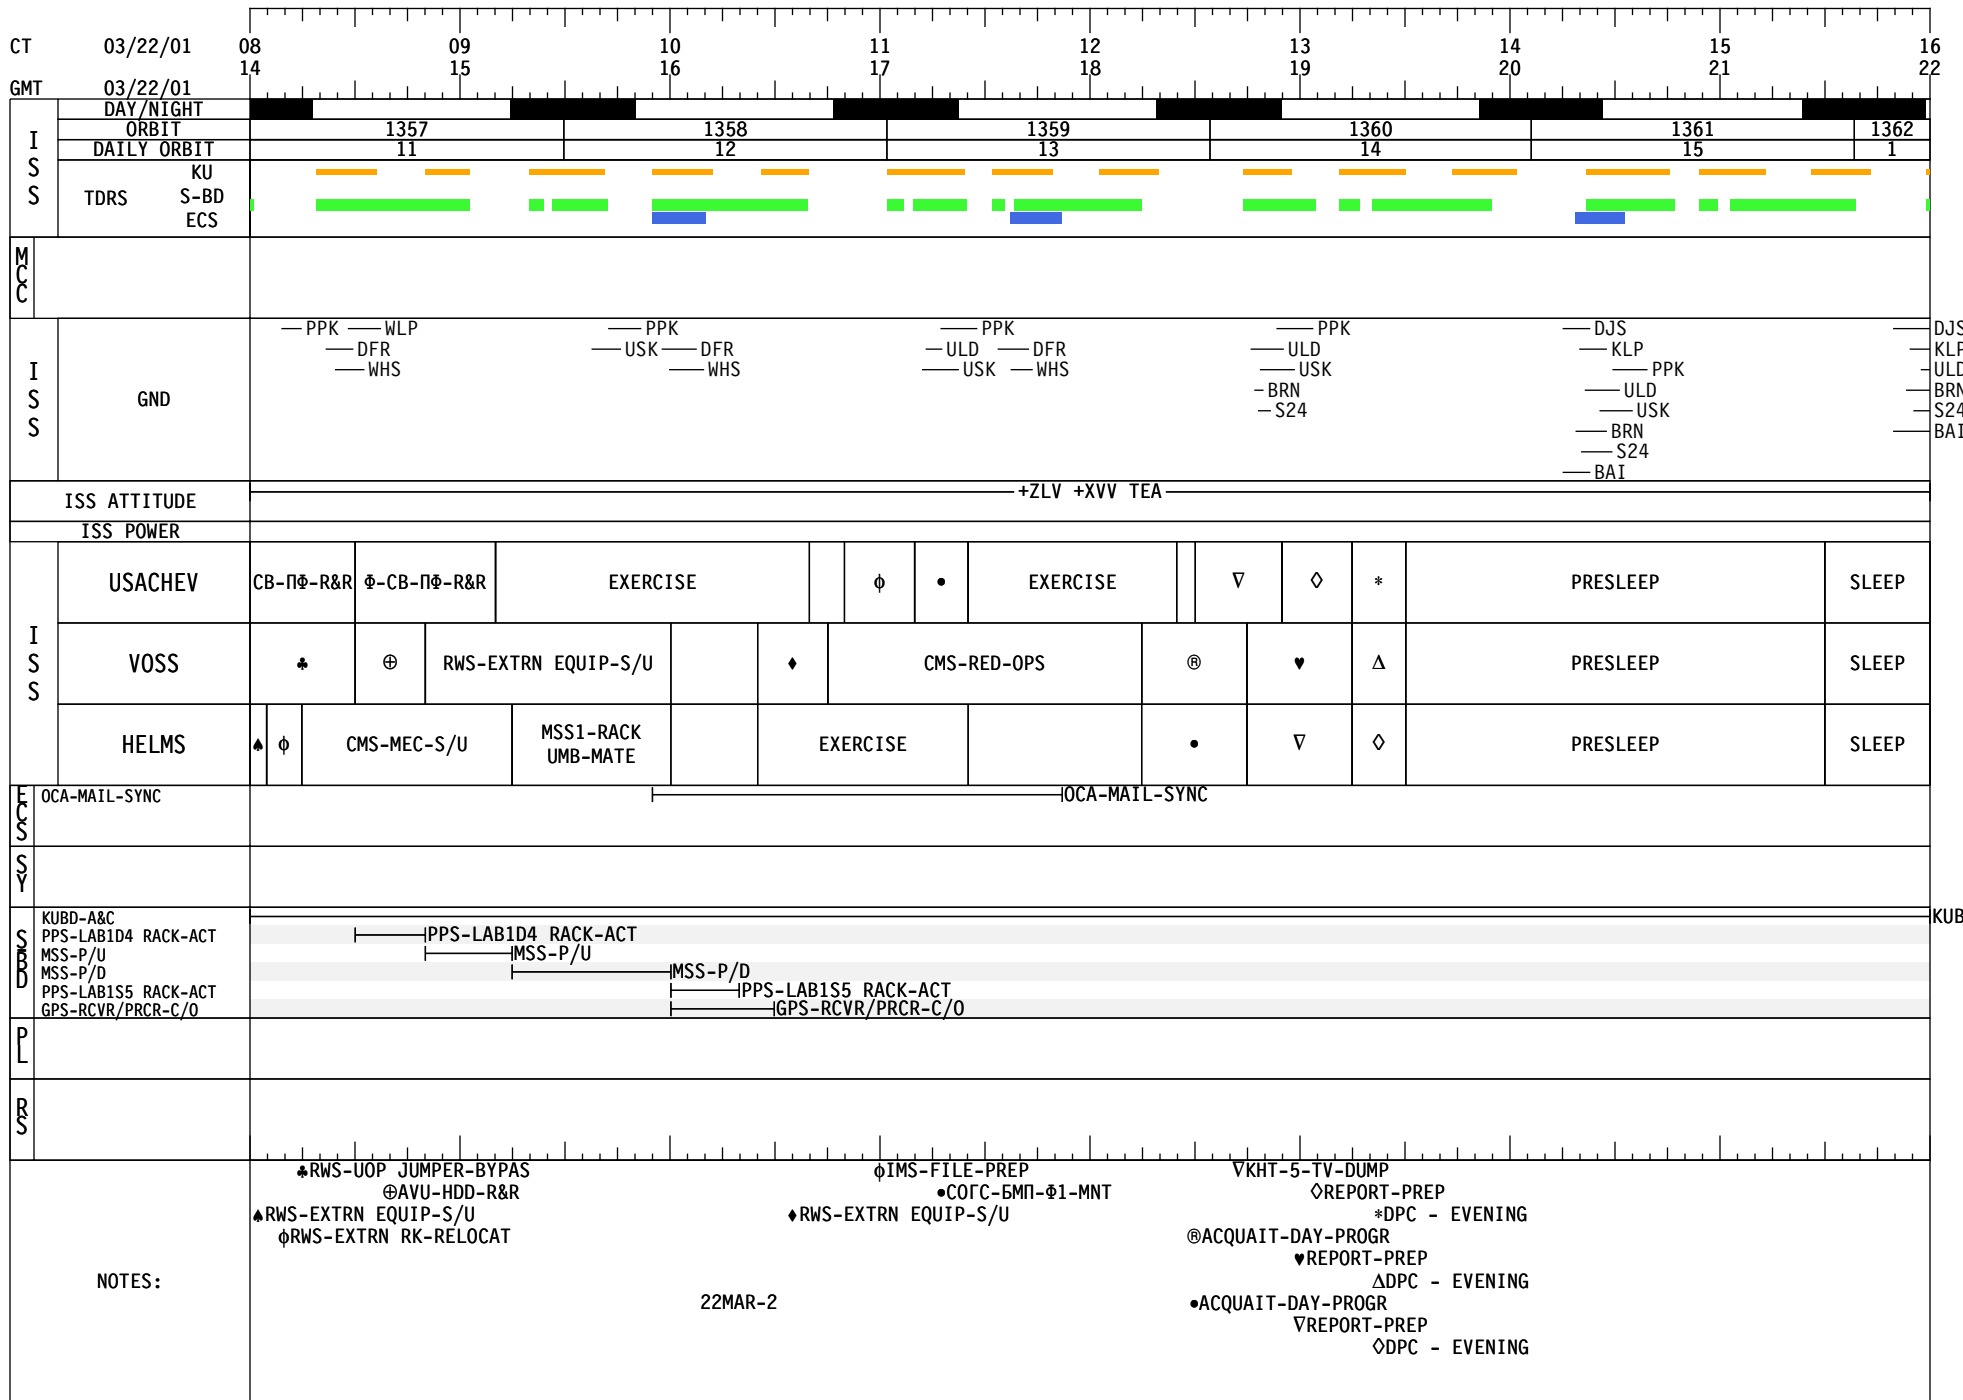

BETA=10.59 MAG. INCR.

ISS-2 22-MAR-01 SHORT TERM PLAN (GMT 081) THURSDAY

Final Integ.

BETA=10.59 MAG. INCR.

ISS-2 22-MAR-01 SHORT TERM PLAN (GMT 081) THURSDAY

Final Integ.

BETA=10.59 MAG. INCR. ISS-2 22-MAR-01 SHORT TERM PLAN (GMT 081) THURSDAY Final Integ.

22MAR-3