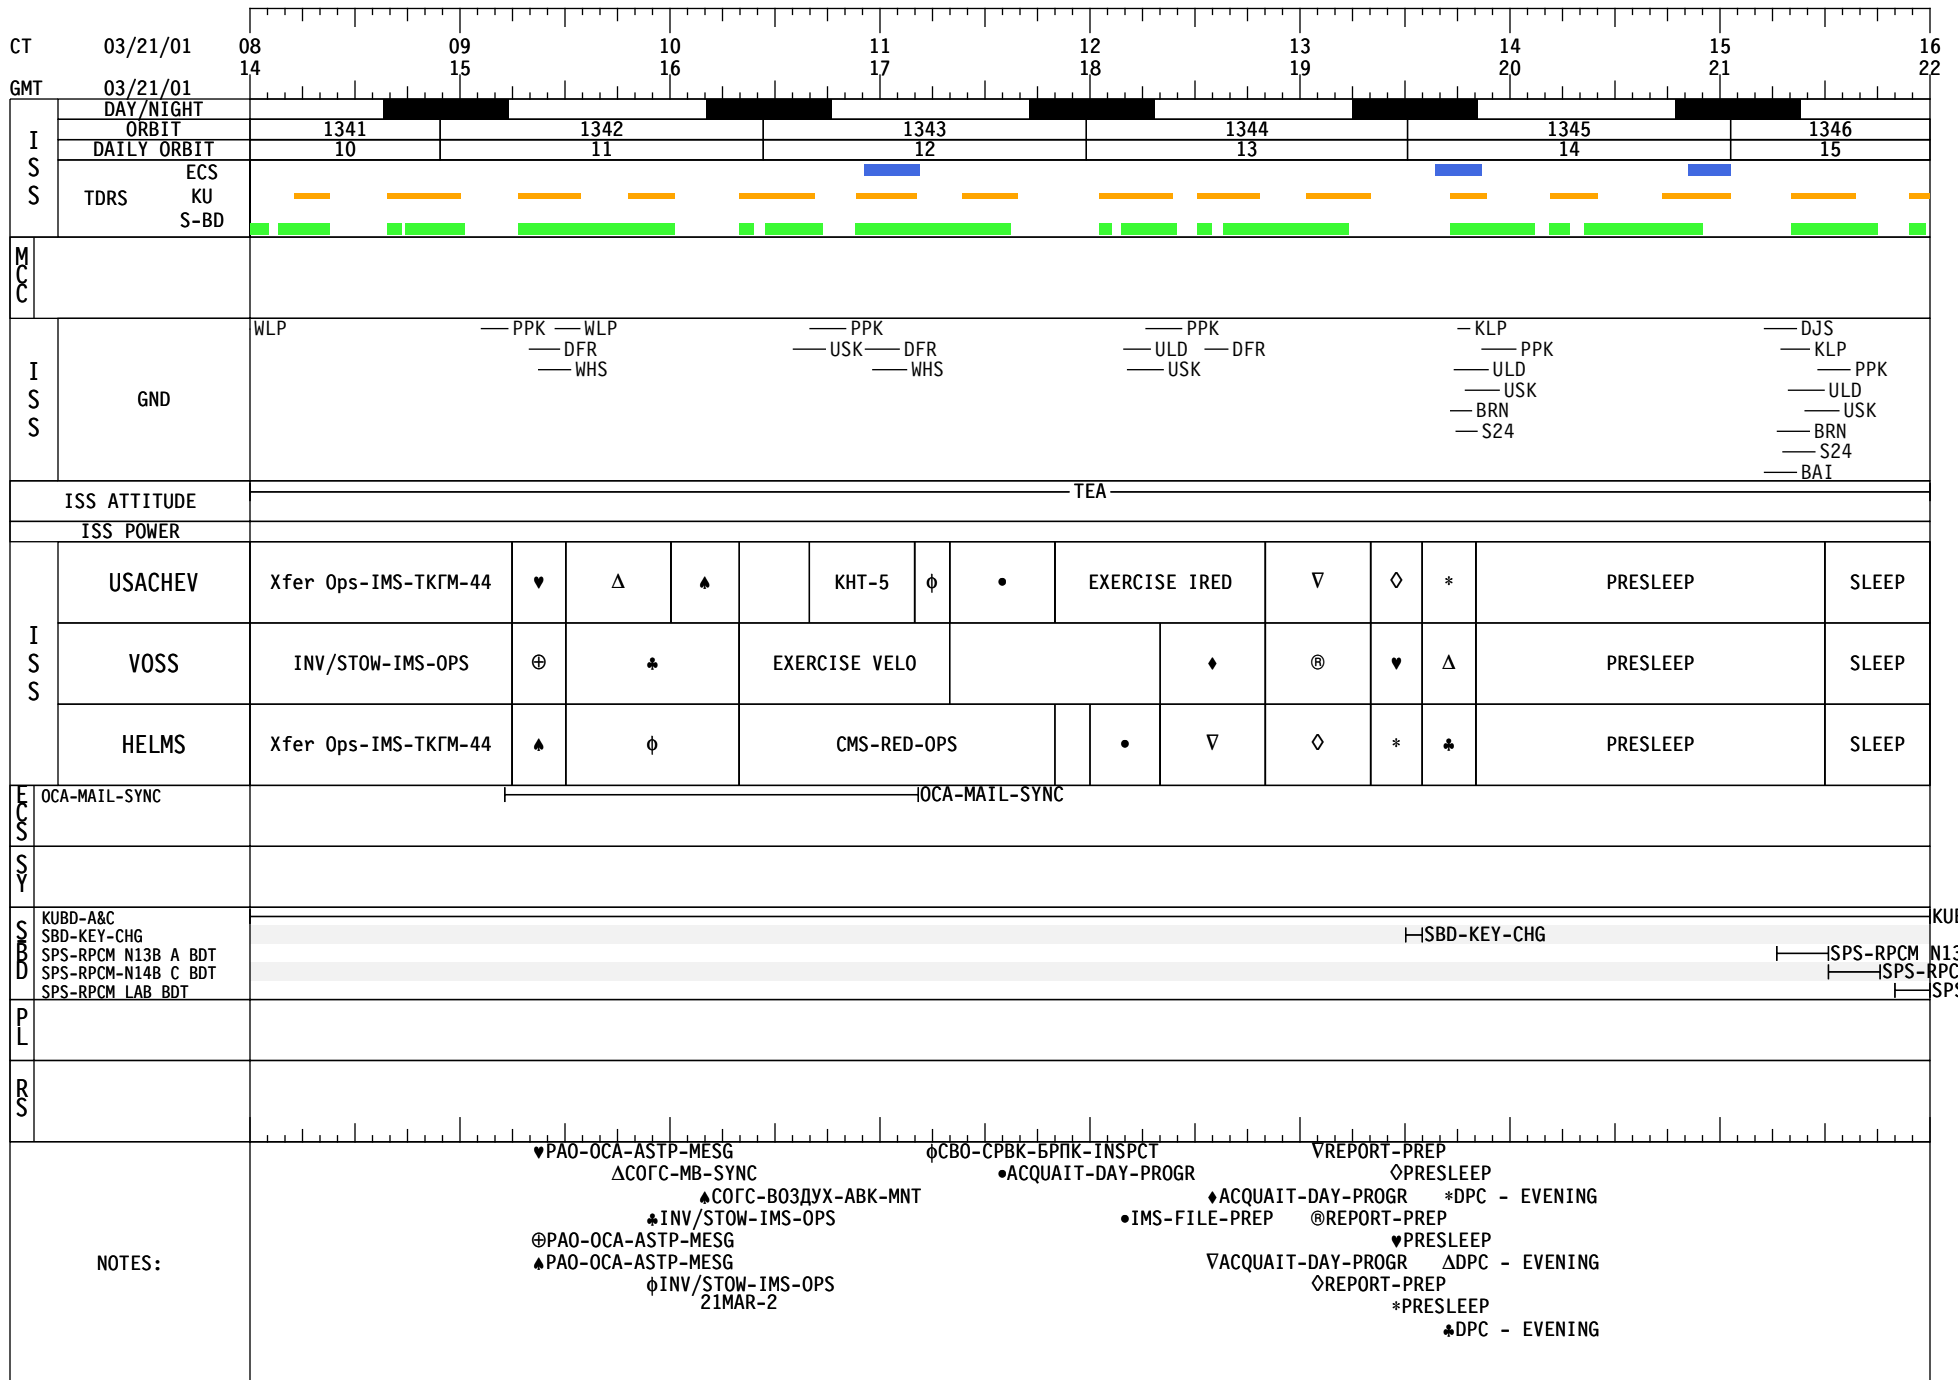

KUBD-A&C  
 \*Xfer Ops-IMS  
 φINV/STOW-IMS  
 VEHS-TEPC-CALL-1  
 ⊗Xfer Ops-IMS

BETA=5.69 MAG. INCR.

ISS-2 21-MAR-01 SHORT TERM PLAN (GMT 080) WEDNESDAY

Final Integ.

KUBD-A&C  
SPS-RPCM N13B A BDT  
SPS-RPCM-N14B C BDT  
SPS-RPCM