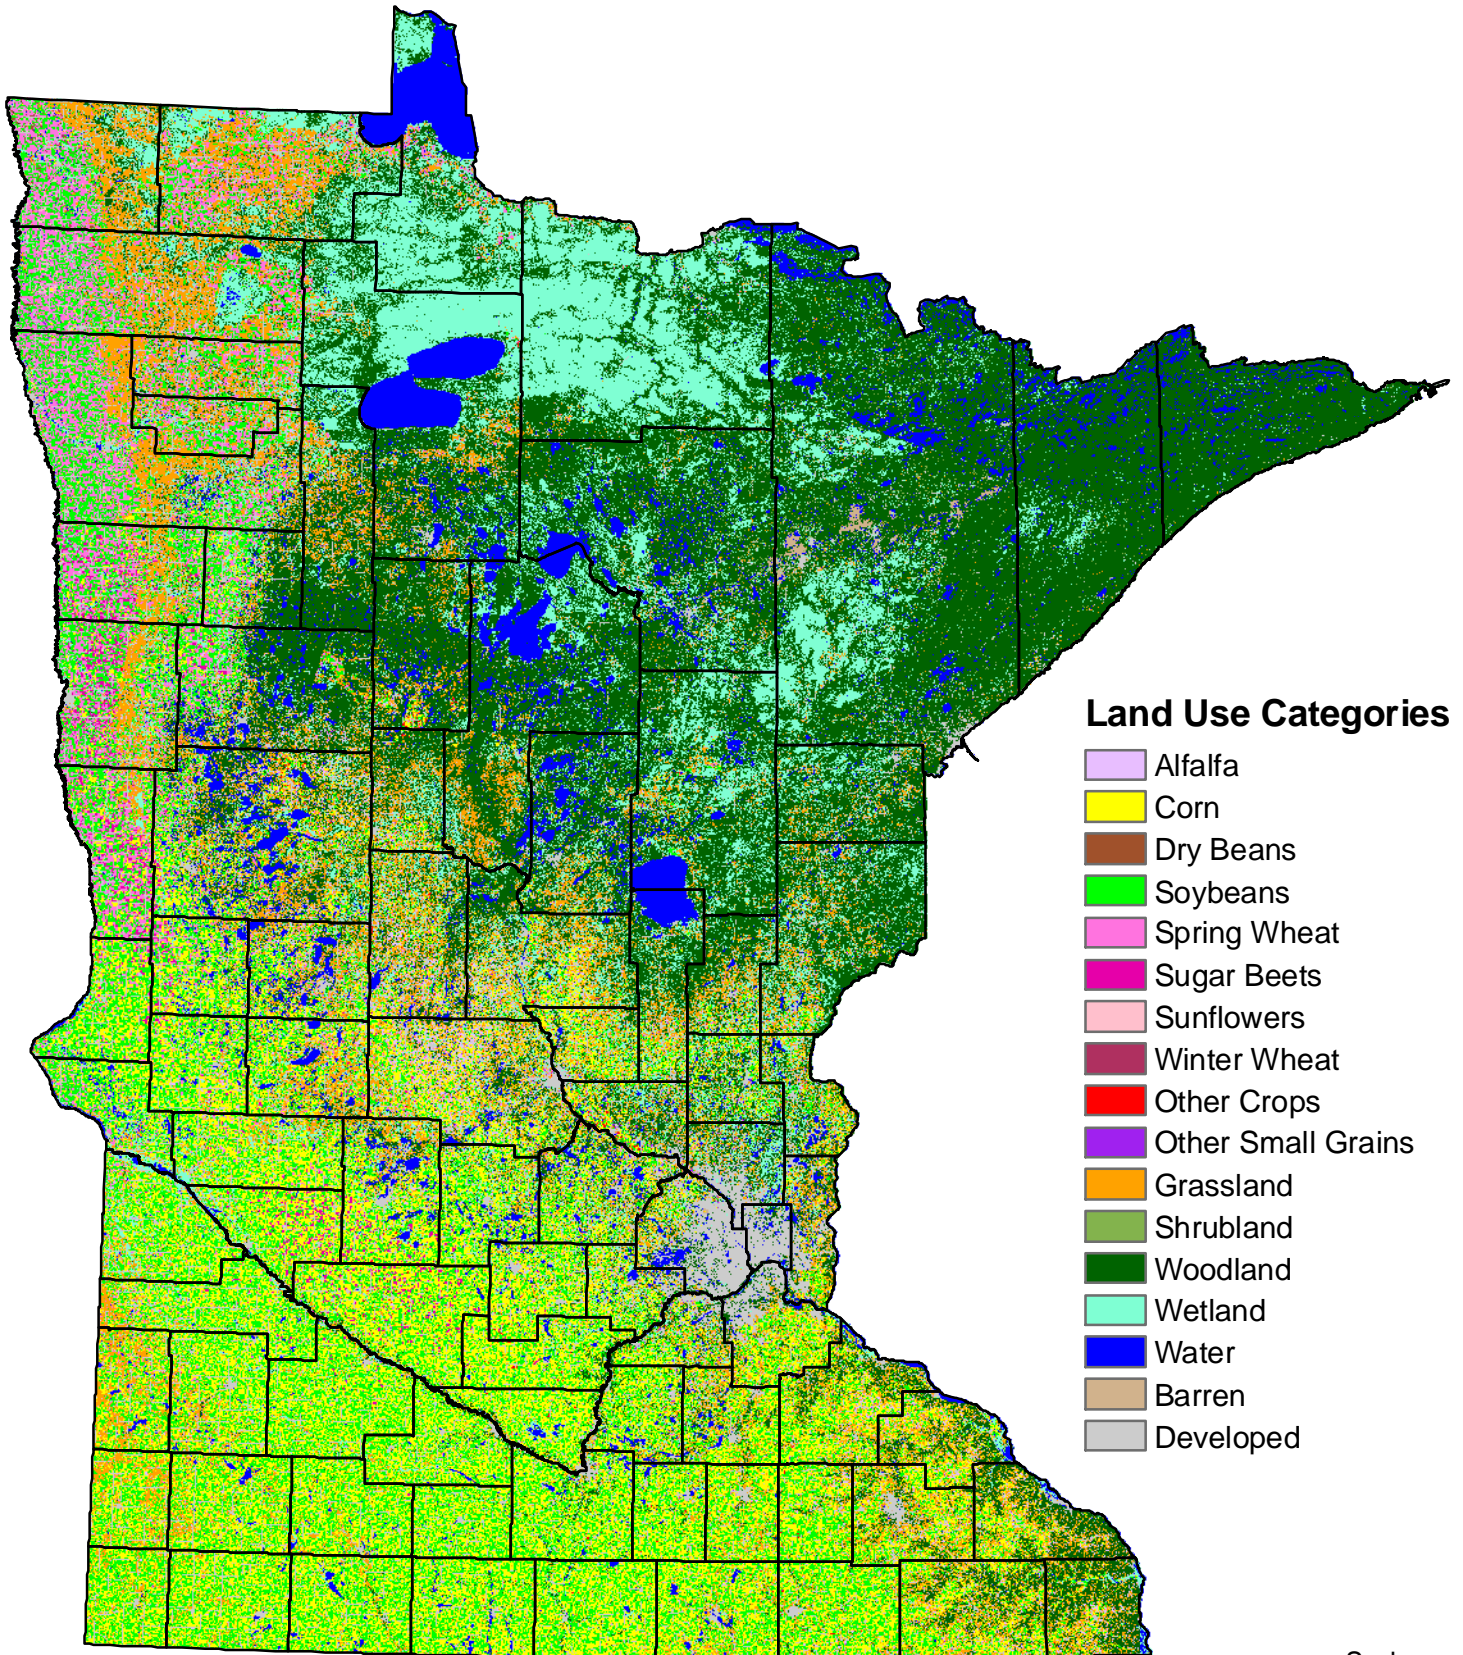

2006 Minnesota Cropland Data Layer

Scale
1:3,000,000