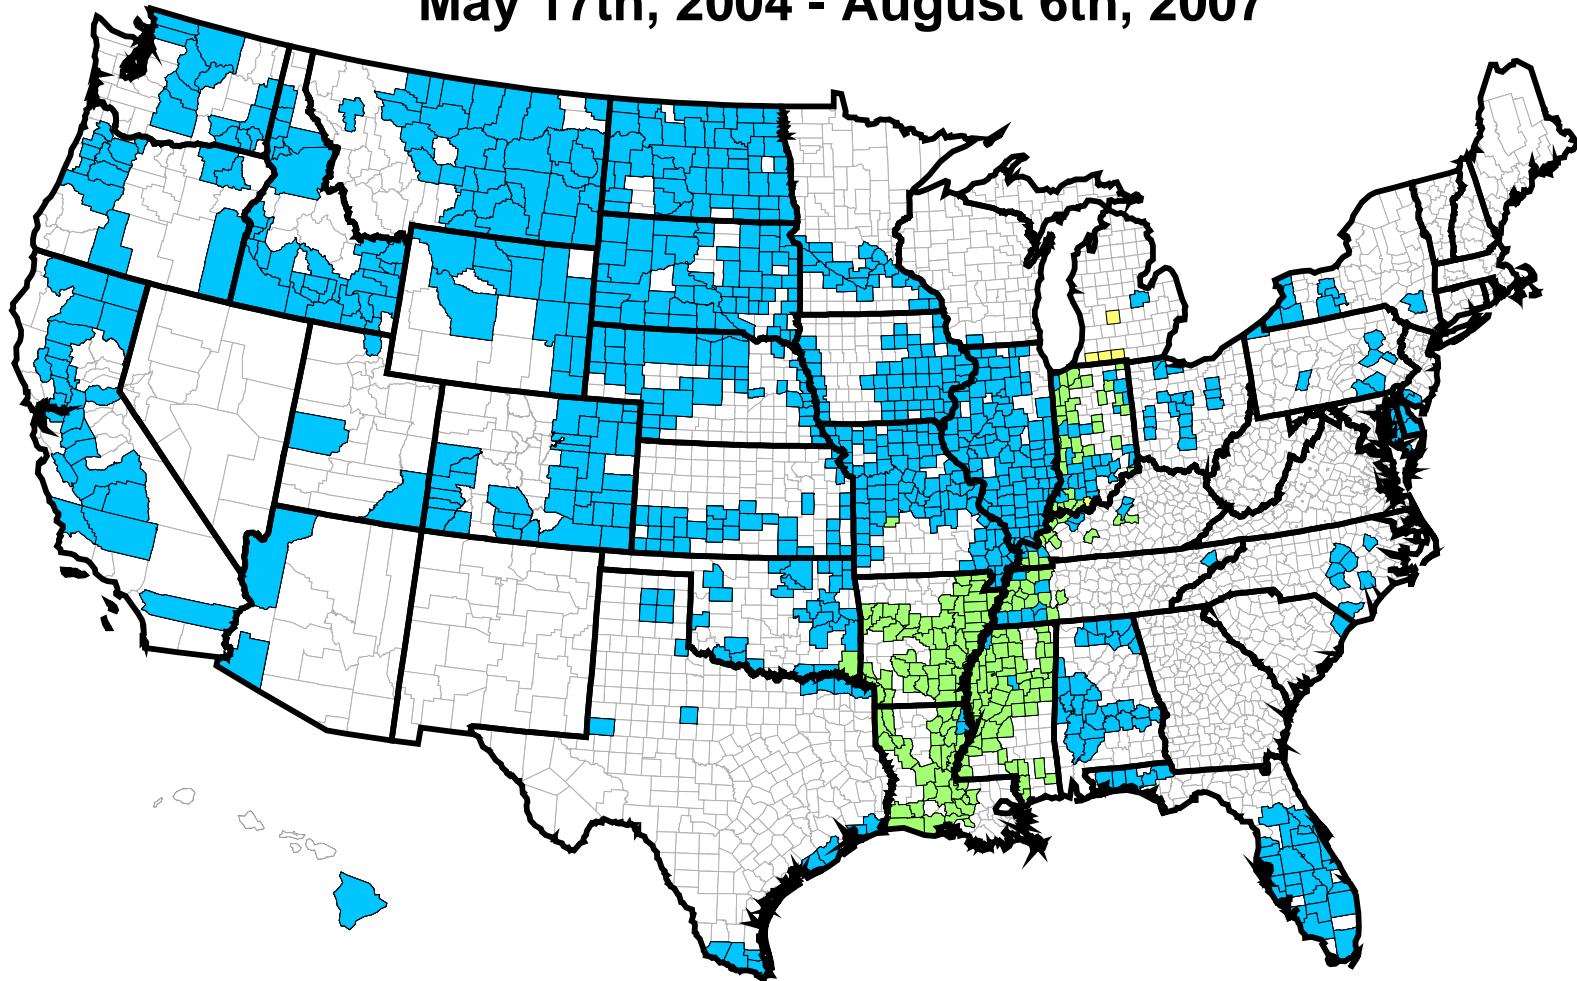

RMA Mapping Progress

May 17th, 2004 - August 6th, 2007

Current Status of Counties with FCI-33 Actuarial Maps

977 Total Counties

GIS Progress Report

<i>FIPS</i>	<i>State</i>	<i>County</i>	<i>PHASE 1 Base Map</i>	<i>PHASE 2 RMA Layers Digitized</i>	<i>PHASE 3 Layout Complete</i>
01001	AL	Autauga	Yes	Yes	Yes
01007	AL	Bibb	Yes	Yes	Yes
01011	AL	Bullock	Yes	Yes	Yes
01019	AL	Cherokee	Yes	Yes	Yes
01025	AL	Clarke	Yes	Yes	Yes
01047	AL	Dallas	Yes	Yes	Yes
01049	AL	De Kalb	Yes	Yes	Yes
01051	AL	Elmore	Yes	Yes	Yes
01063	AL	Greene	Yes	Yes	Yes
01065	AL	Hale	Yes	Yes	Yes
01071	AL	Jackson	Yes	Yes	Yes
01075	AL	Lamar	Yes	Yes	Yes
01079	AL	Lawrence	Yes	Yes	Yes
01083	AL	Limestone	Yes	Yes	Yes
01085	AL	Lowndes	Yes	Yes	Yes
01087	AL	Macon	Yes	Yes	Yes
01089	AL	Madison	Yes	Yes	Yes
01091	AL	Marengo	Yes	Yes	Yes
01095	AL	Marshall	Yes	Yes	Yes
01099	AL	Monroe	Yes	Yes	Yes
01101	AL	Montgomery	Yes	Yes	Yes
01103	AL	Morgan	Yes	Yes	Yes
01105	AL	Perry	Yes	Yes	Yes
01107	AL	Pickens	Yes	Yes	Yes
01113	AL	Russell	Yes	Yes	Yes
01119	AL	Sumter	Yes	Yes	Yes
01125	AL	Tuscaloosa	Yes	Yes	Yes
01131	AL	Wilcox	Yes	Yes	Yes
04015	AZ	Mohave	Yes	Yes	Yes
04027	AZ	Yuma	Yes	Yes	Yes
05001	AR	Arkansas	Yes	Yes	No
05003	AR	Ashley	Yes	Yes	No
05011	AR	Bradley	Yes	Yes	No
05013	AR	Calhoun	Yes	Yes	No
05017	AR	Chicot	Yes	Yes	No
05019	AR	Clark	Yes	Yes	No
05021	AR	Clay	Yes	Yes	No