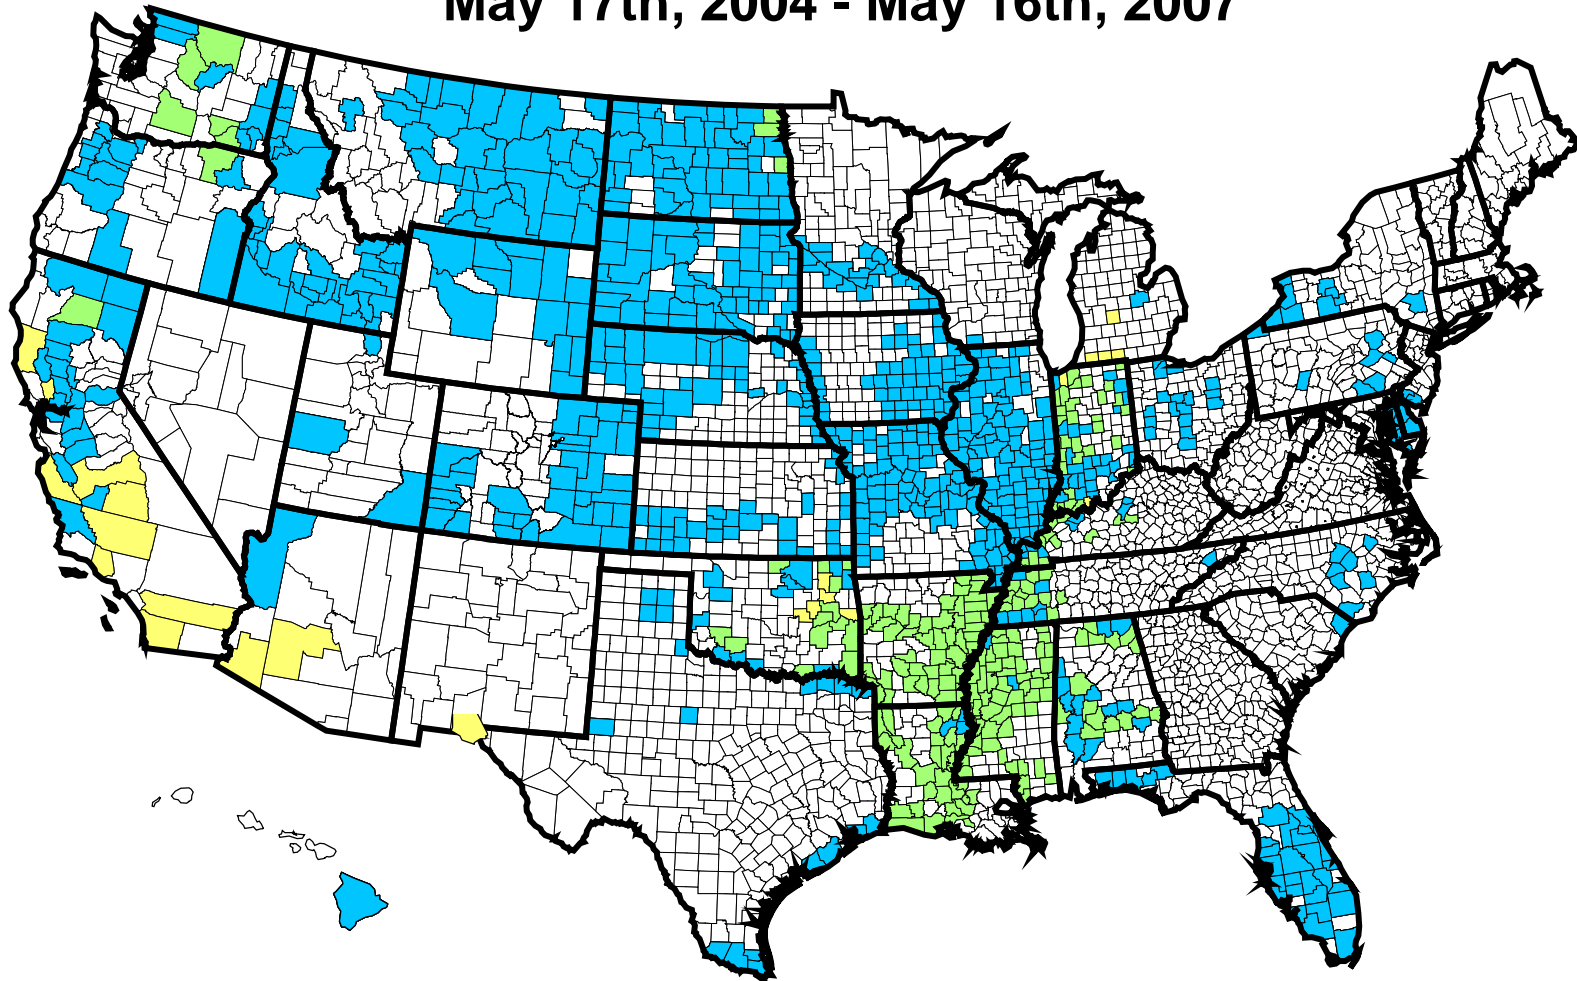

RMA Mapping Progress

May 17th, 2004 - May 16th, 2007

Current Status of Counties with FCI-33 Actuarial Maps

982 Total Counties

GIS Progress Report

<i>FIPS</i>	<i>State</i>	<i>County</i>	<i>PHASE 1 Base Map</i>	<i>PHASE 2 RMA Layers Digitized</i>	<i>PHASE 3 Layout Complete</i>
01001	AL	Autauga	Yes	Yes	Yes
01007	AL	Bibb	Yes	Yes	Yes
01011	AL	Bullock	Yes	Yes	Yes
01019	AL	Cherokee	Yes	Yes	No
01025	AL	Clarke	Yes	Yes	Yes
01047	AL	Dallas	Yes	Yes	No
01049	AL	De Kalb	Yes	Yes	No
01051	AL	Elmore	Yes	Yes	Yes
01063	AL	Greene	Yes	Yes	Yes
01065	AL	Hale	Yes	Yes	Yes
01071	AL	Jackson	Yes	Yes	Yes
01075	AL	Lamar	Yes	Yes	Yes
01079	AL	Lawrence	Yes	Yes	No
01083	AL	Limestone	Yes	Yes	No
01085	AL	Lowndes	Yes	Yes	No
01087	AL	Macon	Yes	Yes	No
01089	AL	Madison	Yes	Yes	Yes
01091	AL	Marengo	Yes	Yes	Yes
01095	AL	Marshall	Yes	Yes	No
01099	AL	Monroe	Yes	Yes	Yes
01101	AL	Montgomery	Yes	Yes	No
01103	AL	Morgan	Yes	Yes	No
01105	AL	Perry	Yes	Yes	No
01107	AL	Pickens	Yes	Yes	Yes
01113	AL	Russell	Yes	Yes	No
01119	AL	Sumter	Yes	Yes	No
01125	AL	Tuscaloosa	Yes	Yes	No
01131	AL	Wilcox	Yes	Yes	No
04013	AZ	Maricopa	Yes	No	No
04015	AZ	Mohave	Yes	Yes	Yes
04027	AZ	Yuma	Yes	No	No
05001	AR	Arkansas	Yes	Yes	No
05003	AR	Ashley	Yes	Yes	No
05011	AR	Bradley	Yes	Yes	No
05013	AR	Calhoun	Yes	Yes	No
05017	AR	Chicot	Yes	Yes	No
05019	AR	Clark	Yes	Yes	No