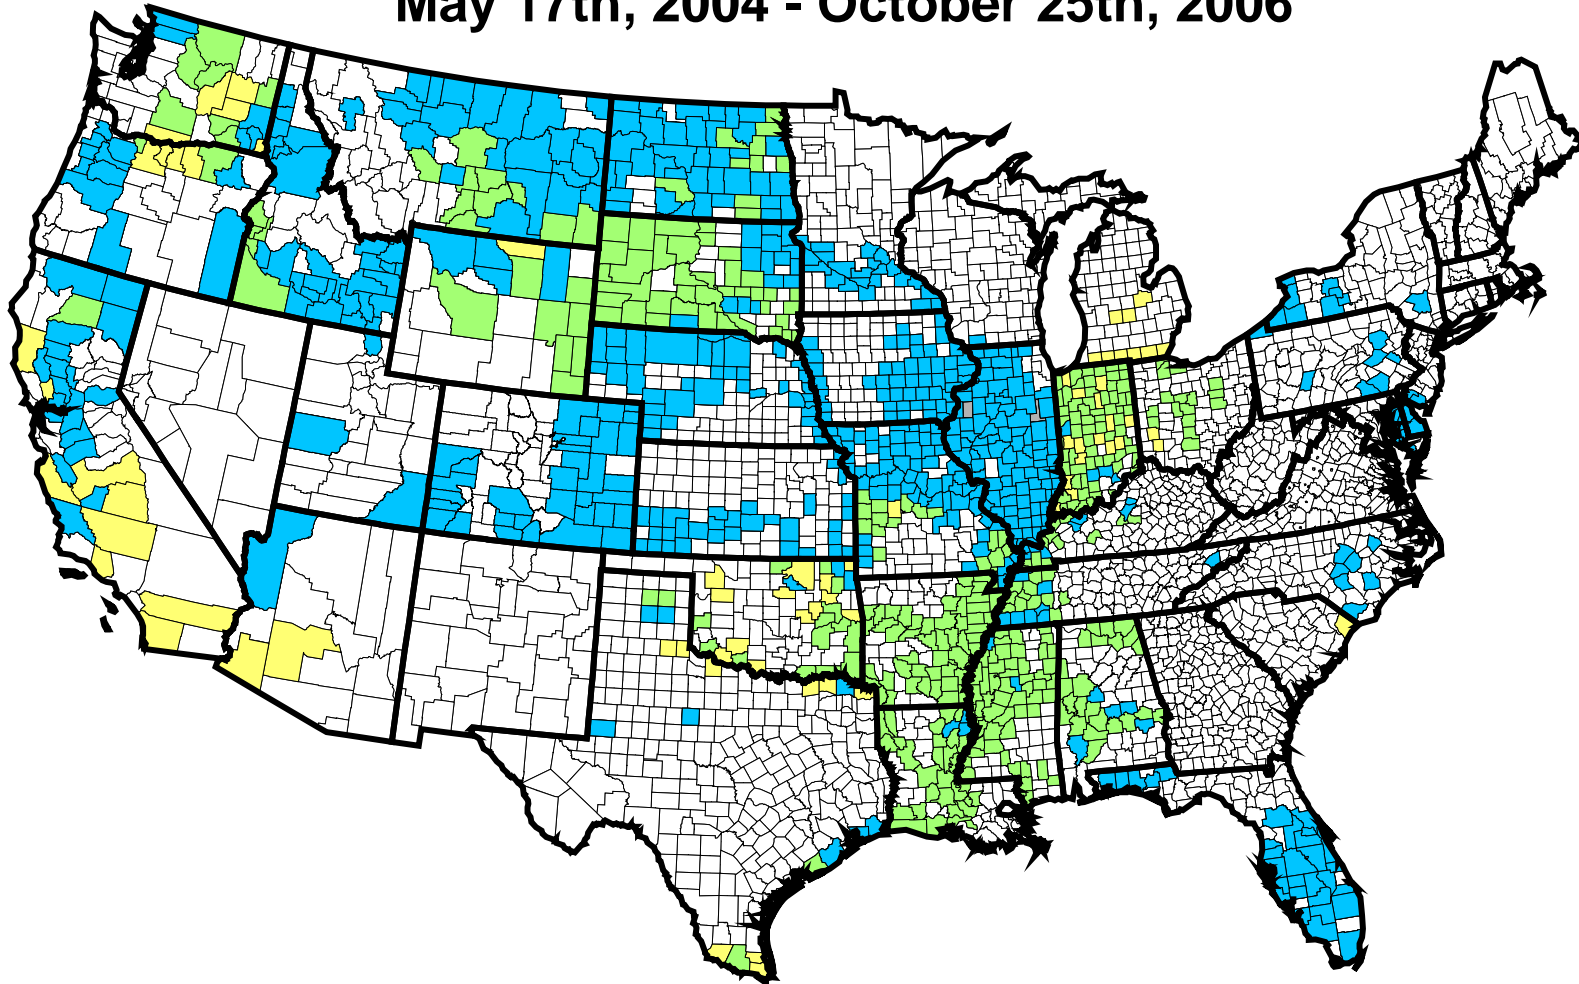

RMA Mapping Progress

May 17th, 2004 - October 25th, 2006

Current Status of Counties with FCI-33 Actuarial Maps

1029 Total Counties

GIS Progress Report

<i>FIPS</i>	<i>State</i>	<i>County</i>	<i>PHASE 1 Base Map</i>	<i>PHASE 2 RMA Layers Digitized</i>	<i>PHASE 3 Layout Complete</i>
01001	AL	Autauga	Yes	Yes	Yes
01007	AL	Bibb	Yes	Yes	Yes
01011	AL	Bullock	Yes	Yes	Yes
01019	AL	Cherokee	Yes	Yes	No
01025	AL	Clarke	Yes	Yes	Yes
01047	AL	Dallas	Yes	Yes	No
01049	AL	De Kalb	Yes	Yes	No
01051	AL	Elmore	Yes	Yes	Yes
01063	AL	Greene	Yes	Yes	No
01065	AL	Hale	Yes	Yes	No
01071	AL	Jackson	Yes	Yes	No
01075	AL	Lamar	Yes	Yes	No
01079	AL	Lawrence	Yes	Yes	No
01083	AL	Limestone	Yes	Yes	No
01085	AL	Lowndes	Yes	Yes	No
01087	AL	Macon	Yes	Yes	No
01089	AL	Madison	Yes	Yes	No
01091	AL	Marengo	Yes	Yes	No
01095	AL	Marshall	Yes	Yes	No
01099	AL	Monroe	Yes	Yes	No
01101	AL	Montgomery	Yes	Yes	No
01103	AL	Morgan	Yes	Yes	No
01105	AL	Perry	Yes	Yes	No
01107	AL	Pickens	Yes	Yes	No
01113	AL	Russell	Yes	Yes	No
01119	AL	Sumter	Yes	Yes	No
01125	AL	Tuscaloosa	Yes	Yes	No
01131	AL	Wilcox	Yes	Yes	No
04013	AZ	Maricopa	Yes	No	No
04015	AZ	Mohave	Yes	Yes	Yes
04027	AZ	Yuma	Yes	No	No
05001	AR	Arkansas	Yes	Yes	No
05003	AR	Ashley	Yes	Yes	No
05011	AR	Bradley	Yes	Yes	No
05013	AR	Calhoun	Yes	Yes	No
05017	AR	Chicot	Yes	Yes	No
05019	AR	Clark	Yes	Yes	No