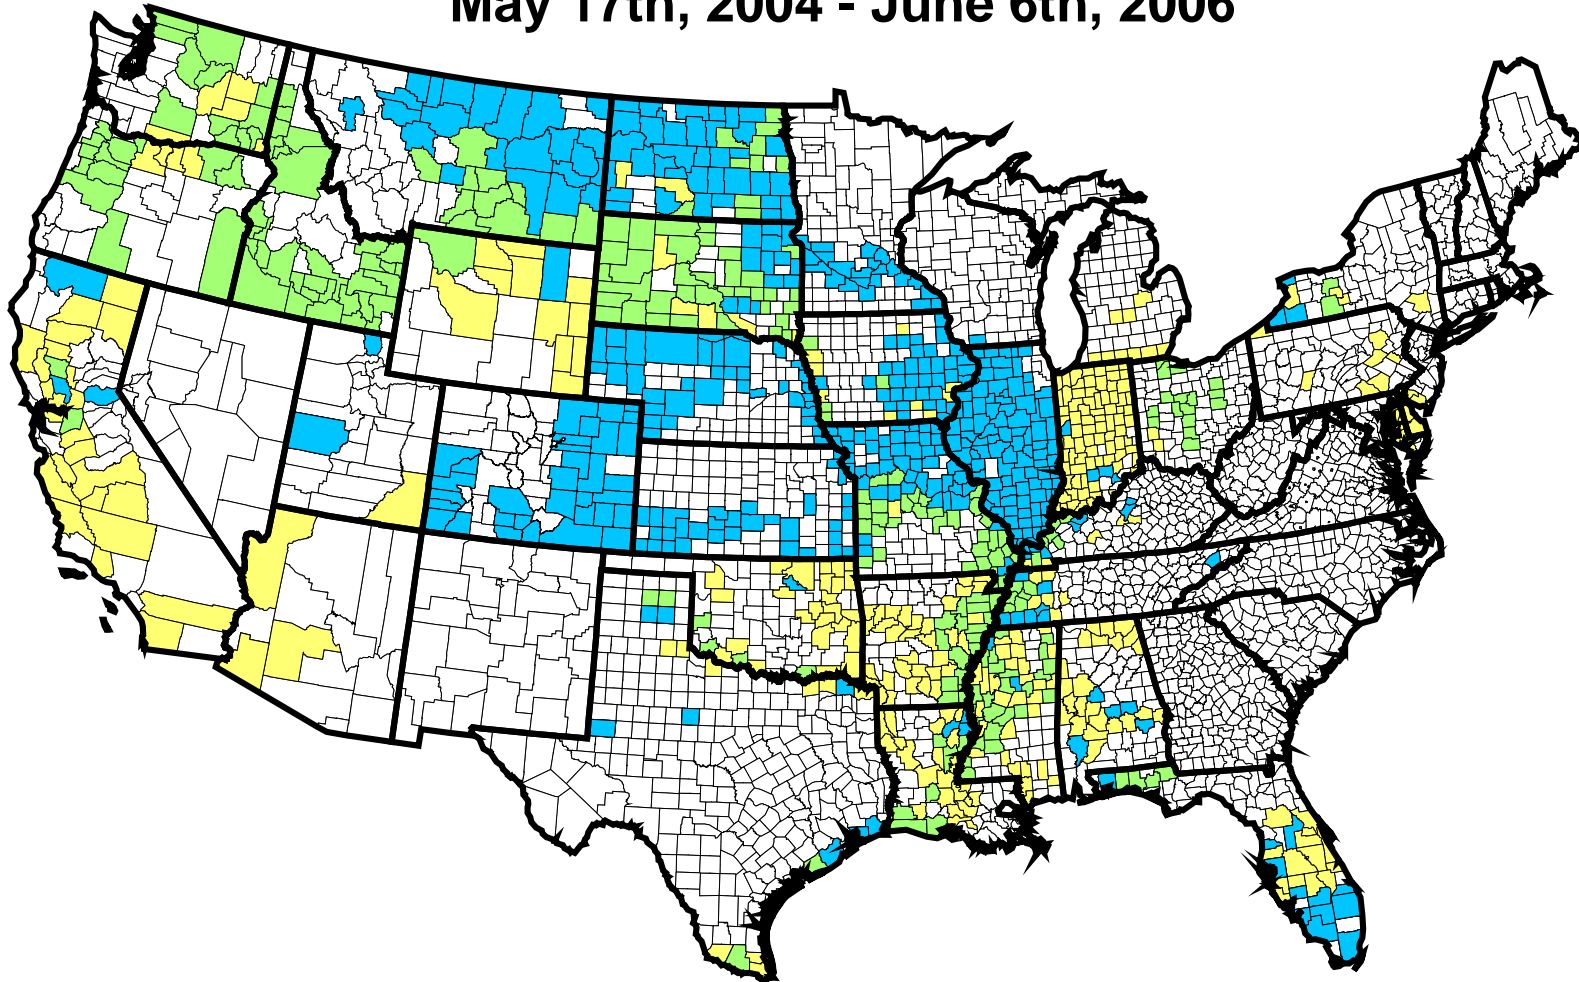

RMA Mapping Progress

May 17th, 2004 - June 6th, 2006

Current Status of Counties with FCI-33 Actuarial Maps

1024 Total Counties

GIS Progress Report

<i>FIPS</i>	<i>State</i>	<i>County</i>	<i>PHASE 1 Base Map</i>	<i>PHASE 2 RMA Layers Digitized</i>	<i>PHASE 3 Layout Complete</i>
01001	AL	Autauga	Yes	No	No
01007	AL	Bibb	Yes	No	No
01011	AL	Bullock	Yes	No	No
01019	AL	Cherokee	Yes	No	No
01025	AL	Clarke	Yes	No	No
01047	AL	Dallas	Yes	No	No
01049	AL	De Kalb	Yes	No	No
01051	AL	Elmore	Yes	No	No
01063	AL	Greene	Yes	No	No
01065	AL	Hale	Yes	No	No
01071	AL	Jackson	Yes	No	No
01075	AL	Lamar	Yes	No	No
01079	AL	Lawrence	Yes	No	No
01083	AL	Limestone	Yes	No	No
01085	AL	Lowndes	Yes	No	No
01087	AL	Macon	Yes	No	No
01089	AL	Madison	Yes	No	No
01091	AL	Marengo	Yes	No	No
01095	AL	Marshall	Yes	No	No
01099	AL	Monroe	Yes	No	No
01101	AL	Montgomery	Yes	No	No
01103	AL	Morgan	Yes	No	No
01105	AL	Perry	Yes	No	No
01107	AL	Pickens	Yes	No	No
01113	AL	Russell	Yes	No	No
01119	AL	Sumter	Yes	No	No
01125	AL	Tuscaloosa	Yes	No	No
01131	AL	Wilcox	Yes	No	No
04013	AZ	Maricopa	Yes	No	No
04015	AZ	Mohave	Yes	No	No
04027	AZ	Yuma	Yes	No	No
05001	AR	Arkansas	Yes	Yes	No
05003	AR	Ashley	Yes	Yes	No
05011	AR	Bradley	Yes	No	No
05013	AR	Calhoun	Yes	No	No
05017	AR	Chicot	Yes	Yes	No
05019	AR	Clark	Yes	No	No