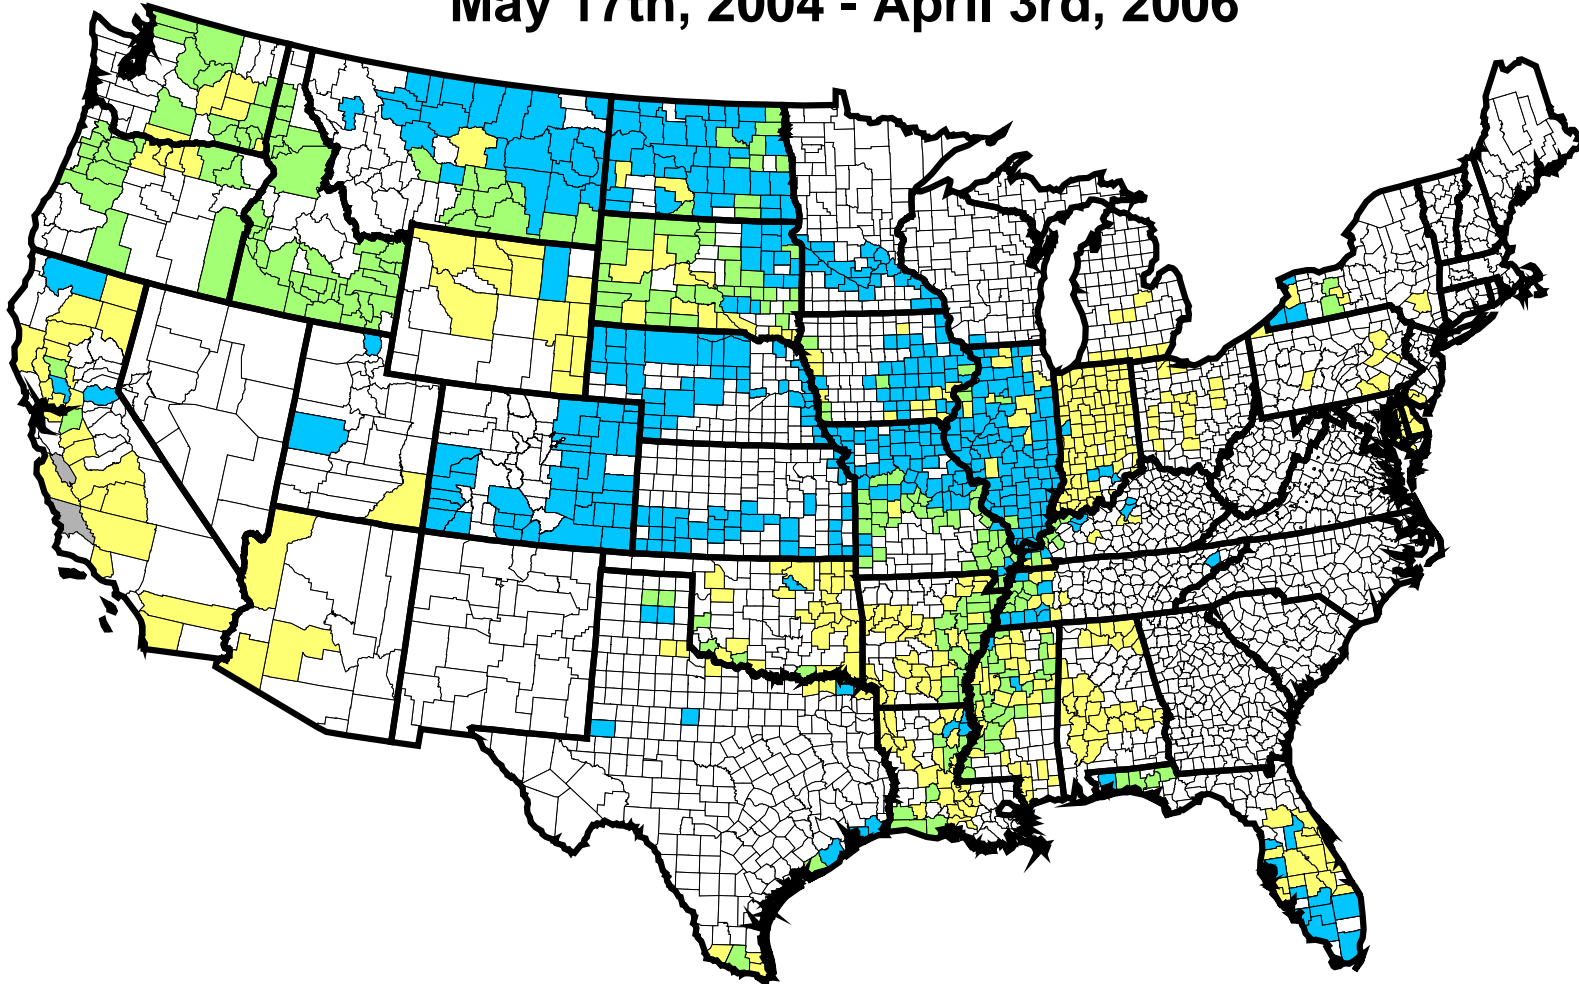

RMA Mapping Progress

May 17th, 2004 - April 3rd, 2006

Current Status of Counties with FCI-33 Actuarial Maps

1027 Total Counties

GIS Progress Report

<i>FIPS</i>	<i>State</i>	<i>County</i>	<i>PHASE 1 Base Map</i>	<i>PHASE 2 RMA Layers Digitized</i>	<i>PHASE 3 Layout Complete</i>
01001	AL	Autauga	Yes	No	No
01007	AL	Bibb	Yes	No	No
01011	AL	Bullock	Yes	No	No
01019	AL	Cherokee	Yes	No	No
01025	AL	Clarke	Yes	No	No
01047	AL	Dallas	Yes	No	No
01049	AL	De Kalb	Yes	No	No
01051	AL	Elmore	Yes	No	No
01063	AL	Greene	Yes	No	No
01065	AL	Hale	Yes	No	No
01071	AL	Jackson	Yes	No	No
01075	AL	Lamar	Yes	No	No
01079	AL	Lawrence	Yes	No	No
01083	AL	Limestone	Yes	No	No
01085	AL	Lowndes	Yes	No	No
01087	AL	Macon	Yes	No	No
01089	AL	Madison	Yes	No	No
01091	AL	Marengo	Yes	No	No
01095	AL	Marshall	Yes	No	No
01099	AL	Monroe	Yes	No	No
01101	AL	Montgomery	Yes	No	No
01103	AL	Morgan	Yes	No	No
01105	AL	Perry	Yes	No	No
01107	AL	Pickens	Yes	No	No
01113	AL	Russell	Yes	No	No
01119	AL	Sumter	Yes	No	No
01125	AL	Tuscaloosa	Yes	No	No
01131	AL	Wilcox	Yes	No	No
04013	AZ	Maricopa	Yes	No	No
04015	AZ	Mohave	Yes	No	No
04027	AZ	Yuma	Yes	No	No
05001	AR	Arkansas	Yes	Yes	No
05003	AR	Ashley	Yes	Yes	No
05011	AR	Bradley	Yes	No	No
05013	AR	Calhoun	Yes	No	No
05017	AR	Chicot	Yes	Yes	No
05019	AR	Clark	Yes	No	No