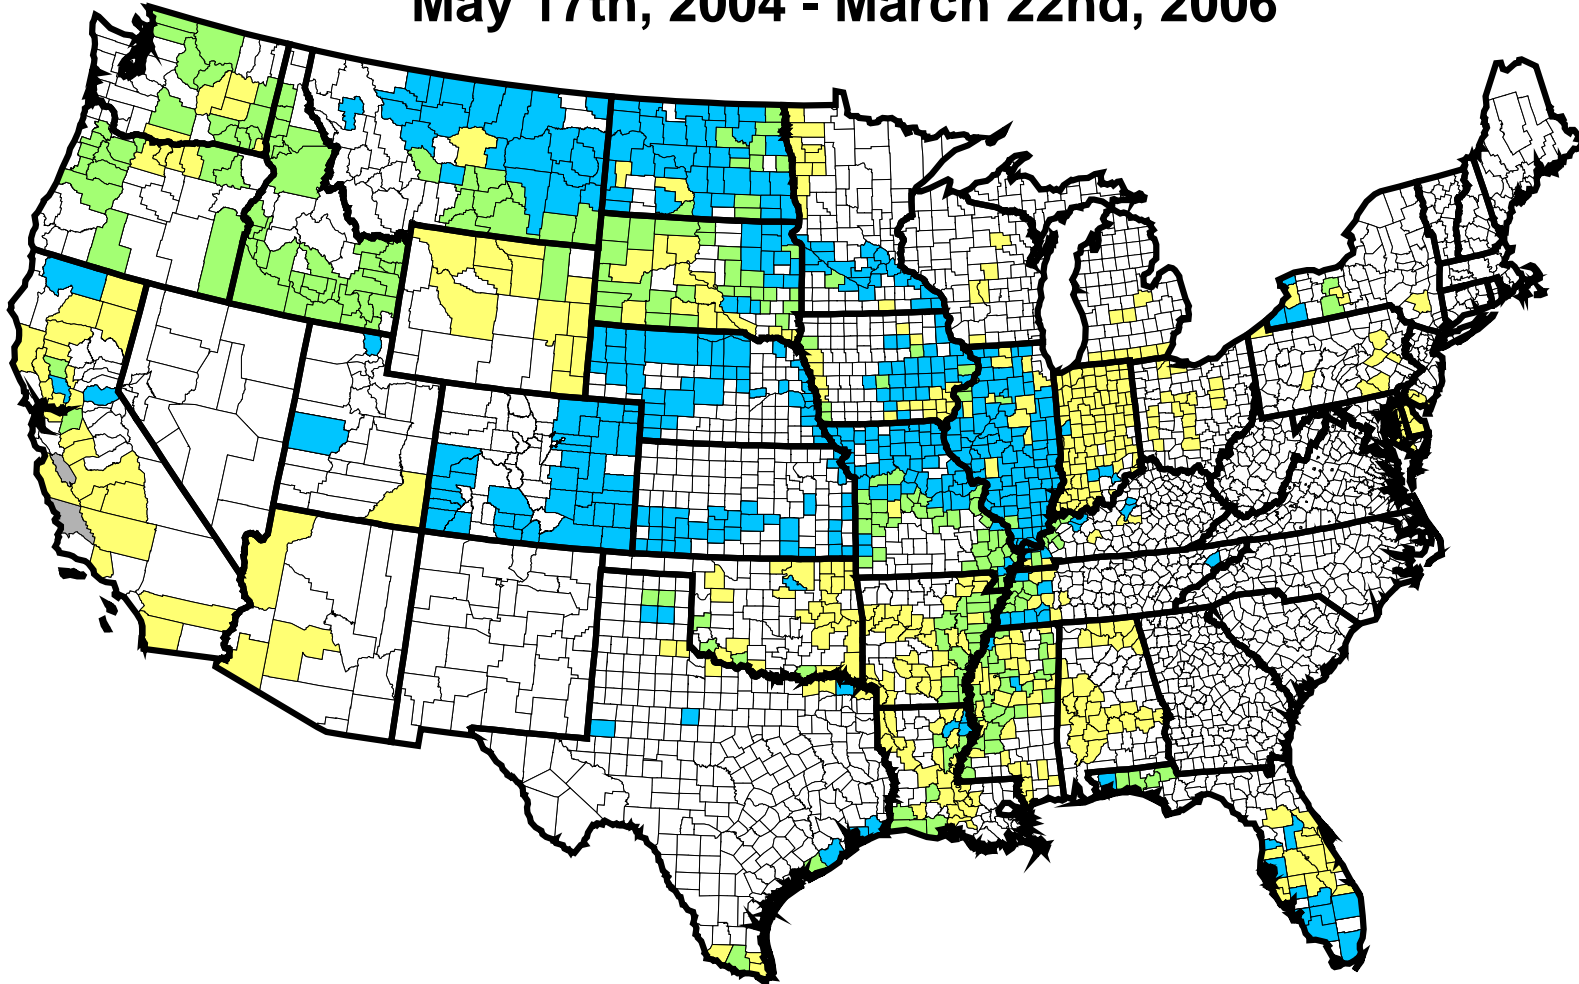

RMA Mapping Progress

May 17th, 2004 - March 22nd, 2006

Current Status of Counties with FCI-33 Actuarial Maps

1041 Total Counties

GIS Progress Report

<i>FIPS</i>	<i>State</i>	<i>County</i>	<i>PHASE 1 Base Map</i>	<i>PHASE 2 RMA Layers Digitized</i>	<i>PHASE 3 Layout Complete</i>
01001	AL	Autauga	Yes	No	No
01007	AL	Bibb	Yes	No	No
01011	AL	Bullock	Yes	No	No
01019	AL	Cherokee	Yes	No	No
01025	AL	Clarke	Yes	No	No
01047	AL	Dallas	Yes	No	No
01049	AL	De Kalb	Yes	No	No
01051	AL	Elmore	Yes	No	No
01063	AL	Greene	Yes	No	No
01065	AL	Hale	Yes	No	No
01071	AL	Jackson	Yes	No	No
01075	AL	Lamar	Yes	No	No
01079	AL	Lawrence	Yes	No	No
01083	AL	Limestone	Yes	No	No
01085	AL	Lowndes	Yes	No	No
01087	AL	Macon	Yes	No	No
01089	AL	Madison	Yes	No	No
01091	AL	Marengo	Yes	No	No
01095	AL	Marshall	Yes	No	No
01099	AL	Monroe	Yes	No	No
01101	AL	Montgomery	Yes	No	No
01103	AL	Morgan	Yes	No	No
01105	AL	Perry	Yes	No	No
01107	AL	Pickens	Yes	No	No
01113	AL	Russell	Yes	No	No
01119	AL	Sumter	Yes	No	No
01125	AL	Tuscaloosa	Yes	No	No
01131	AL	Wilcox	Yes	No	No
04013	AZ	Maricopa	Yes	No	No
04015	AZ	Mohave	Yes	No	No
04027	AZ	Yuma	Yes	No	No
05001	AR	Arkansas	Yes	Yes	No
05003	AR	Ashley	Yes	Yes	No
05011	AR	Bradley	Yes	No	No
05013	AR	Calhoun	Yes	No	No
05017	AR	Chicot	Yes	Yes	No
05019	AR	Clark	Yes	No	No