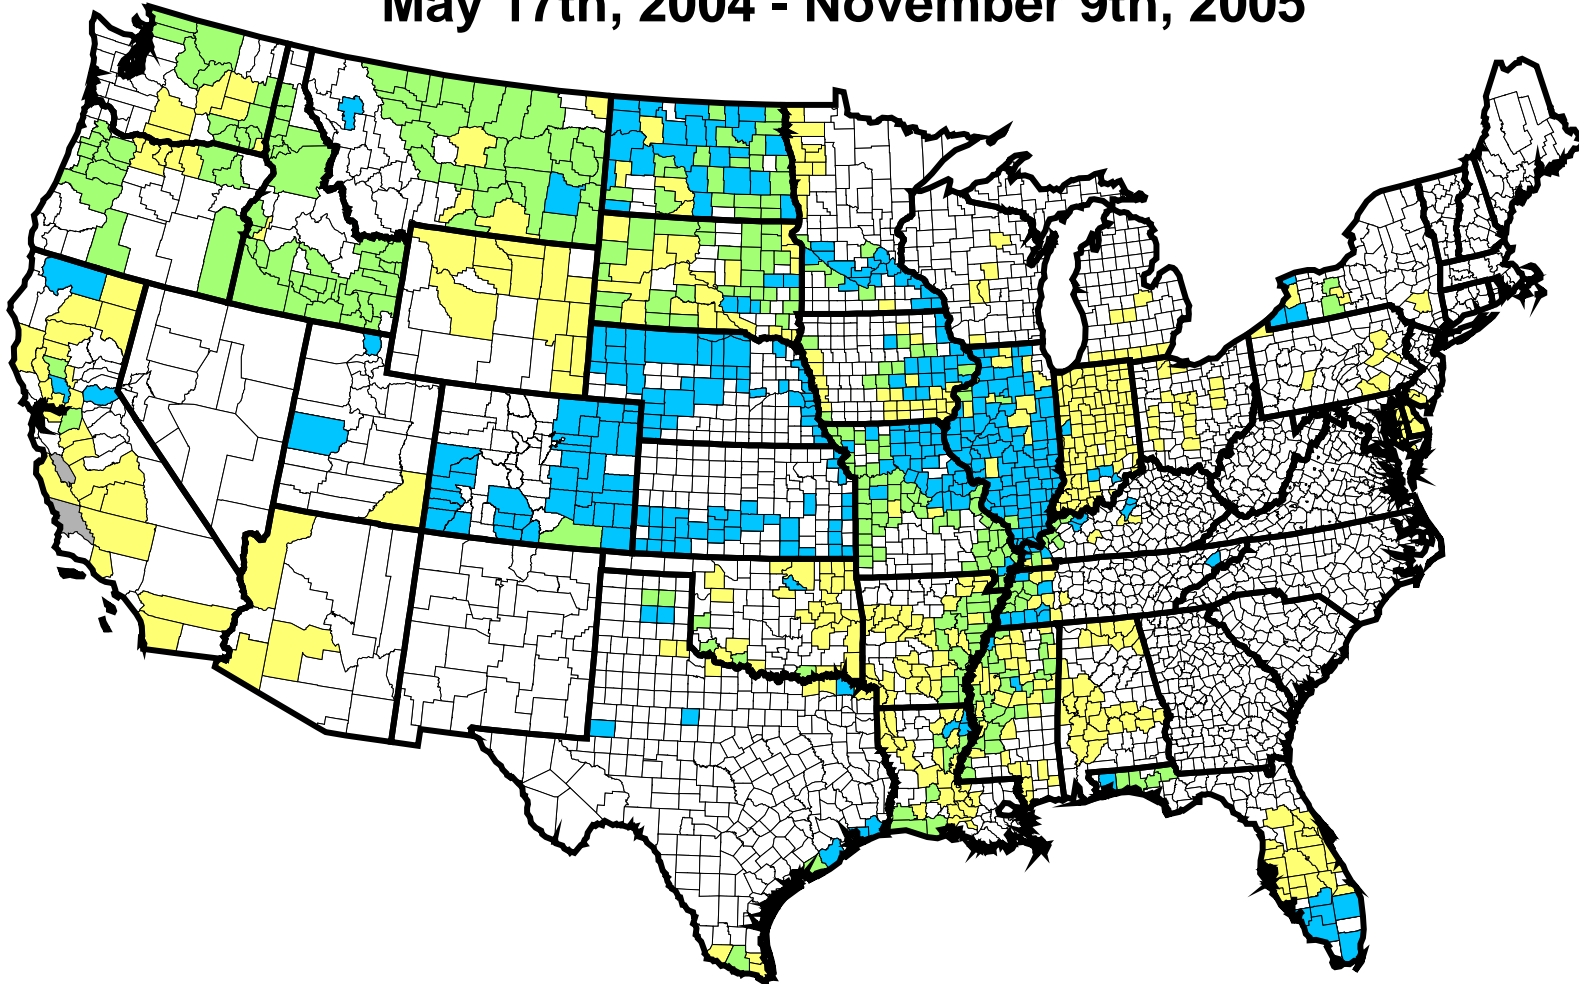

RMA Mapping Progress

May 17th, 2004 - November 9th, 2005

Current Status of Counties with FCI-33 Actuarial Maps

1042 Total Counties

GIS Progress Report

<i>FIPS</i>	<i>State</i>	<i>County</i>	<i>PHASE 1 Base Map</i>	<i>PHASE 2 RMA Layers Digitized</i>	<i>PHASE 3 Layout Complete</i>
01001	AL	Autauga	Yes	No	No
01007	AL	Bibb	Yes	No	No
01011	AL	Bullock	Yes	No	No
01019	AL	Cherokee	Yes	No	No
01025	AL	Clarke	Yes	No	No
01047	AL	Dallas	Yes	No	No
01049	AL	De Kalb	Yes	No	No
01051	AL	Elmore	Yes	No	No
01063	AL	Greene	Yes	No	No
01065	AL	Hale	Yes	No	No
01071	AL	Jackson	Yes	No	No
01075	AL	Lamar	Yes	No	No
01079	AL	Lawrence	Yes	No	No
01083	AL	Limestone	Yes	No	No
01085	AL	Lowndes	Yes	No	No
01087	AL	Macon	Yes	No	No
01089	AL	Madison	Yes	No	No
01091	AL	Marengo	Yes	No	No
01095	AL	Marshall	Yes	No	No
01099	AL	Monroe	Yes	No	No
01101	AL	Montgomery	Yes	No	No
01103	AL	Morgan	Yes	No	No
01105	AL	Perry	Yes	No	No
01107	AL	Pickens	Yes	No	No
01113	AL	Russell	Yes	No	No
01119	AL	Sumter	Yes	No	No
01125	AL	Tuscaloosa	Yes	No	No
01131	AL	Wilcox	Yes	No	No
04013	AZ	Maricopa	Yes	No	No
04015	AZ	Mohave	Yes	No	No
04027	AZ	Yuma	Yes	No	No
05001	AR	Arkansas	Yes	Yes	No
05003	AR	Ashley	Yes	Yes	No
05011	AR	Bradley	Yes	No	No
05013	AR	Calhoun	Yes	No	No
05017	AR	Chicot	Yes	Yes	No
05019	AR	Clark	Yes	No	No