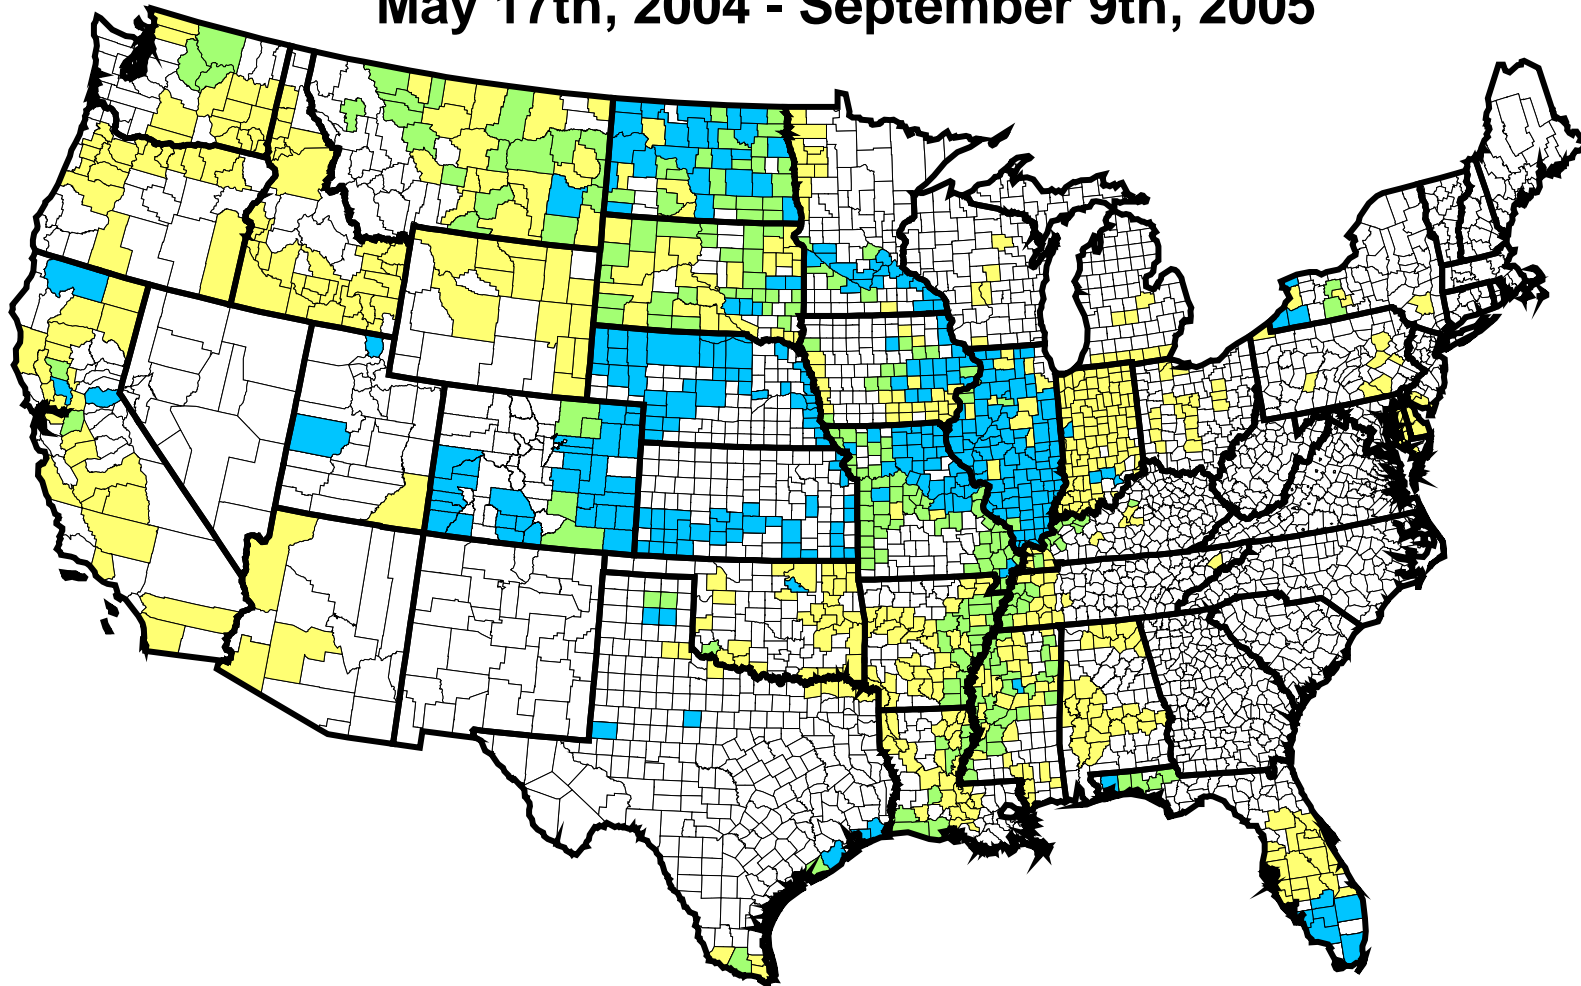

RMA Mapping Progress

May 17th, 2004 - September 9th, 2005

Current Status of Counties with FCI-33 Actuarial Maps

1040 Total Counties

GIS Progress Report

<i>FIPS</i>	<i>State</i>	<i>County</i>	<i>PHASE 1 Base Map</i>	<i>PHASE 2 RMA Layers Digitized</i>	<i>PHASE 3 Layout Complete</i>
01001	AL	Autauga	Yes	No	No
01007	AL	Bibb	Yes	No	No
01011	AL	Bullock	Yes	No	No
01019	AL	Cherokee	Yes	No	No
01025	AL	Clarke	Yes	No	No
01047	AL	Dallas	Yes	No	No
01049	AL	De Kalb	Yes	No	No
01051	AL	Elmore	Yes	No	No
01063	AL	Greene	Yes	No	No
01065	AL	Hale	Yes	No	No
01071	AL	Jackson	Yes	No	No
01075	AL	Lamar	Yes	No	No
01079	AL	Lawrence	Yes	No	No
01083	AL	Limestone	Yes	No	No
01085	AL	Lowndes	Yes	No	No
01087	AL	Macon	Yes	No	No
01089	AL	Madison	Yes	No	No
01091	AL	Marengo	Yes	No	No
01095	AL	Marshall	Yes	No	No
01099	AL	Monroe	Yes	No	No
01101	AL	Montgomery	Yes	No	No
01103	AL	Morgan	Yes	No	No
01105	AL	Perry	Yes	No	No
01107	AL	Pickens	Yes	No	No
01113	AL	Russell	Yes	No	No
01119	AL	Sumter	Yes	No	No
01125	AL	Tuscaloosa	Yes	No	No
01131	AL	Wilcox	Yes	No	No
04013	AZ	Maricopa	Yes	No	No
04015	AZ	Mohave	Yes	No	No
04027	AZ	Yuma	Yes	No	No
05001	AR	Arkansas	Yes	Yes	No
05003	AR	Ashley	Yes	Yes	No
05011	AR	Bradley	Yes	No	No
05013	AR	Calhoun	Yes	No	No
05017	AR	Chicot	Yes	Yes	No
05019	AR	Clark	Yes	No	No