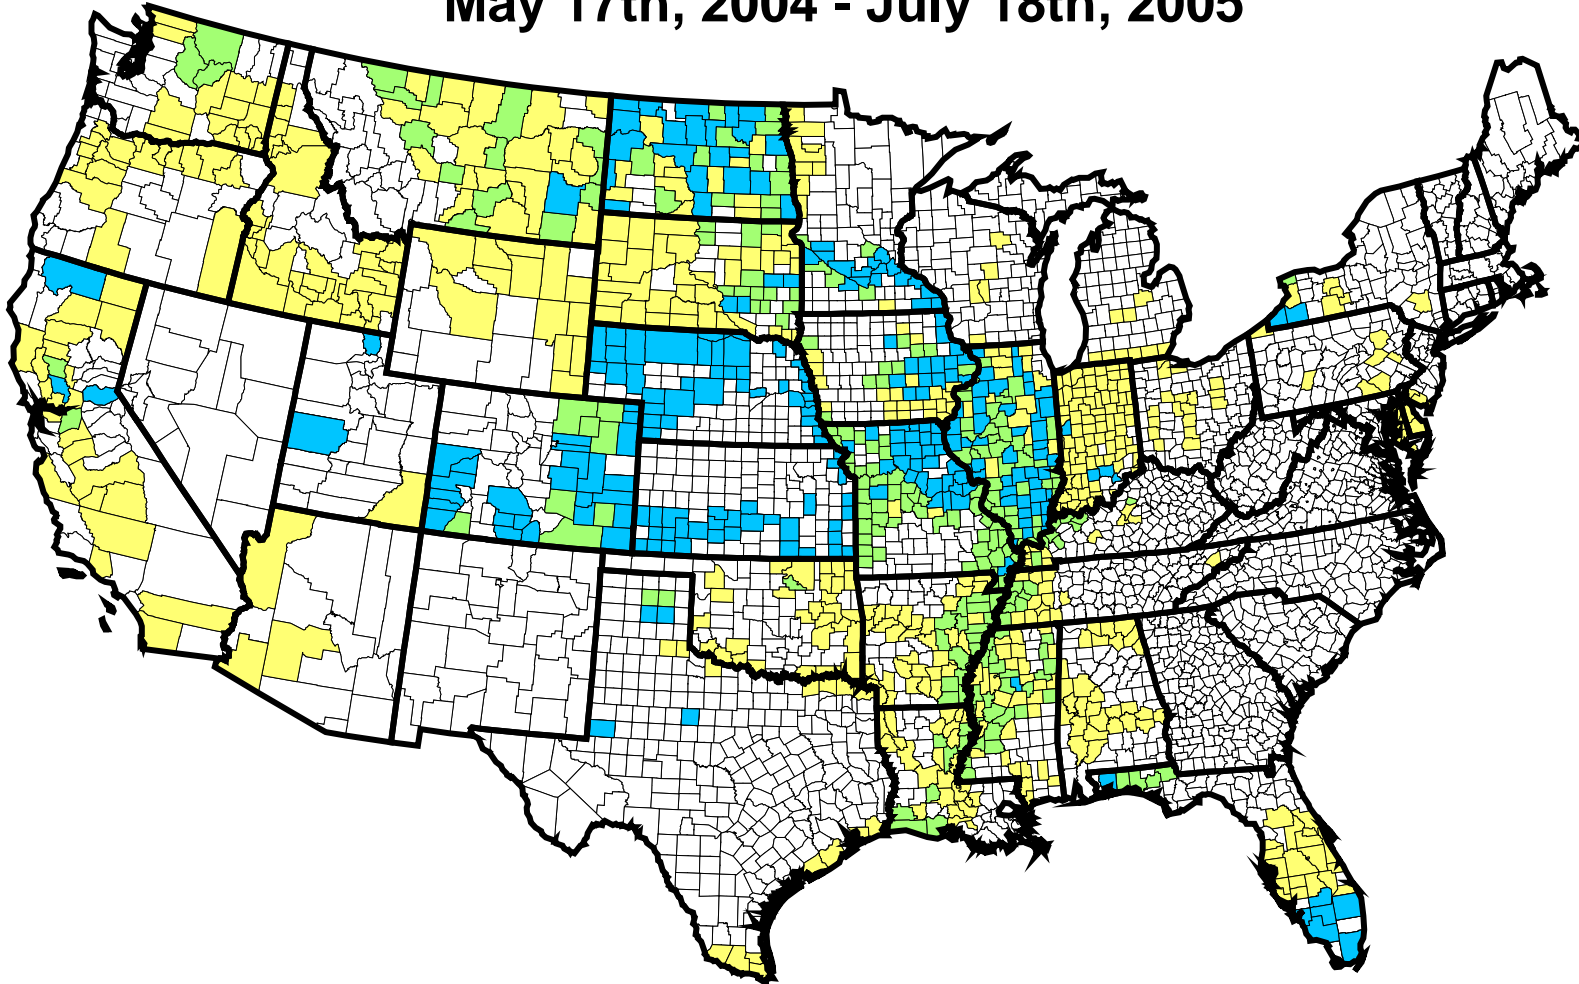

RMA Mapping Progress

May 17th, 2004 - July 18th, 2005

Current Status of Counties with FCI-33 Actuarial Maps

1037 Total Counties

GIS Progress Report

<i>FIPS</i>	<i>State</i>	<i>County</i>	<i>PHASE 1 Base Map</i>	<i>PHASE 2 RMA Layers Digitized</i>	<i>PHASE 3 Layout Complete</i>
01001	AL	Autauga	Yes	No	No
01007	AL	Bibb	Yes	No	No
01011	AL	Bullock	Yes	No	No
01019	AL	Cherokee	Yes	No	No
01025	AL	Clarke	Yes	No	No
01047	AL	Dallas	Yes	No	No
01049	AL	De Kalb	Yes	No	No
01051	AL	Elmore	Yes	No	No
01063	AL	Greene	Yes	No	No
01065	AL	Hale	Yes	No	No
01071	AL	Jackson	Yes	No	No
01075	AL	Lamar	Yes	No	No
01079	AL	Lawrence	Yes	No	No
01083	AL	Limestone	Yes	No	No
01085	AL	Lowndes	Yes	No	No
01087	AL	Macon	Yes	No	No
01089	AL	Madison	Yes	No	No
01091	AL	Marengo	Yes	No	No
01095	AL	Marshall	Yes	No	No
01099	AL	Monroe	Yes	No	No
01101	AL	Montgomery	Yes	No	No
01103	AL	Morgan	Yes	No	No
01105	AL	Perry	Yes	No	No
01107	AL	Pickens	Yes	No	No
01113	AL	Russell	Yes	No	No
01119	AL	Sumter	Yes	No	No
01125	AL	Tuscaloosa	Yes	No	No
01131	AL	Wilcox	Yes	No	No
04013	AZ	Maricopa	Yes	No	No
04015	AZ	Mohave	Yes	No	No
04027	AZ	Yuma	Yes	No	No
05001	AR	Arkansas	Yes	Yes	No
05003	AR	Ashley	Yes	Yes	No
05011	AR	Bradley	Yes	No	No
05013	AR	Calhoun	Yes	No	No
05017	AR	Chicot	Yes	Yes	No
05019	AR	Clark	Yes	No	No