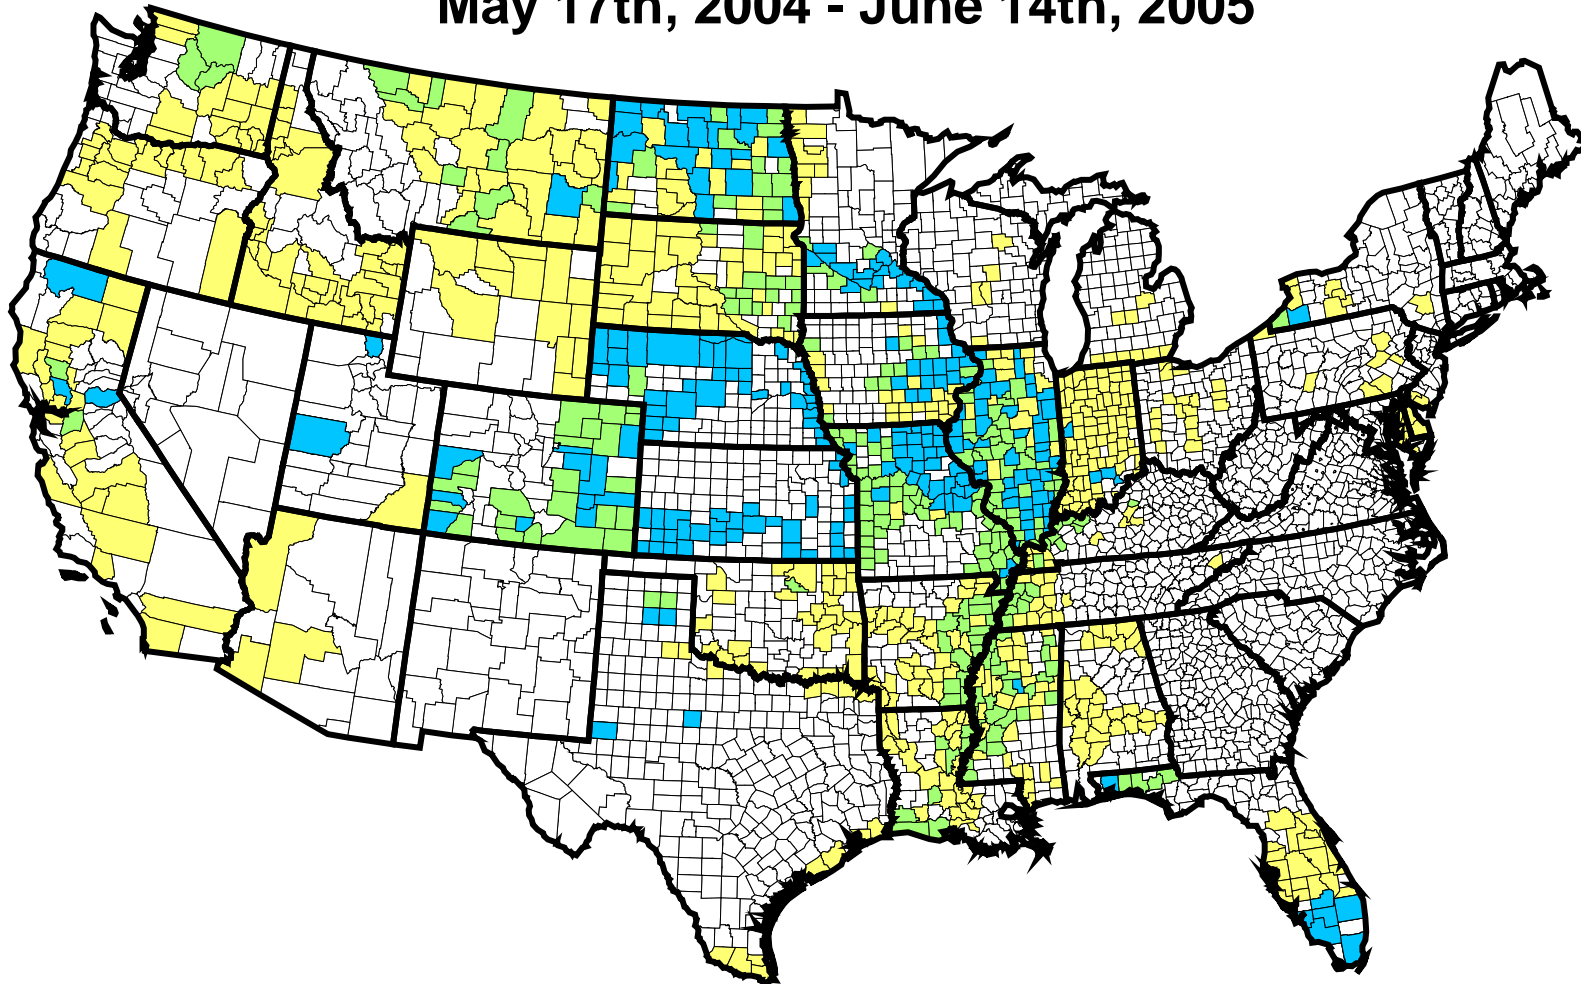

RMA Mapping Progress

May 17th, 2004 - June 14th, 2005

Current Status of Counties with FCI-33 Actuarial Maps

1037 Total Counties

GIS Progress Report

<i>FIPS</i>	<i>State</i>	<i>County</i>	<i>PHASE 1 Base Map</i>	<i>PHASE 2 RMA Layers Digitized</i>	<i>PHASE 3 Layout Complete</i>
01001	AL	Autauga	Yes	No	No
01007	AL	Bibb	Yes	No	No
01011	AL	Bullock	Yes	No	No
01019	AL	Cherokee	Yes	No	No
01025	AL	Clarke	Yes	No	No
01047	AL	Dallas	Yes	No	No
01049	AL	De Kalb	Yes	No	No
01051	AL	Elmore	Yes	No	No
01063	AL	Greene	Yes	No	No
01065	AL	Hale	Yes	No	No
01071	AL	Jackson	Yes	No	No
01075	AL	Lamar	Yes	No	No
01079	AL	Lawrence	Yes	No	No
01083	AL	Limestone	Yes	No	No
01085	AL	Lowndes	Yes	No	No
01087	AL	Macon	Yes	No	No
01089	AL	Madison	Yes	No	No
01091	AL	Marengo	Yes	No	No
01095	AL	Marshall	Yes	No	No
01099	AL	Monroe	Yes	No	No
01101	AL	Montgomery	Yes	No	No
01103	AL	Morgan	Yes	No	No
01105	AL	Perry	Yes	No	No
01107	AL	Pickens	Yes	No	No
01113	AL	Russell	Yes	No	No
01119	AL	Sumter	Yes	No	No
01125	AL	Tuscaloosa	Yes	No	No
01131	AL	Wilcox	Yes	No	No
04013	AZ	Maricopa	Yes	No	No
04015	AZ	Mohave	Yes	No	No
04027	AZ	Yuma	Yes	No	No
05001	AR	Arkansas	Yes	Yes	No
05003	AR	Ashley	Yes	Yes	No
05011	AR	Bradley	Yes	No	No
05013	AR	Calhoun	Yes	No	No
05017	AR	Chicot	Yes	Yes	No
05019	AR	Clark	Yes	No	No