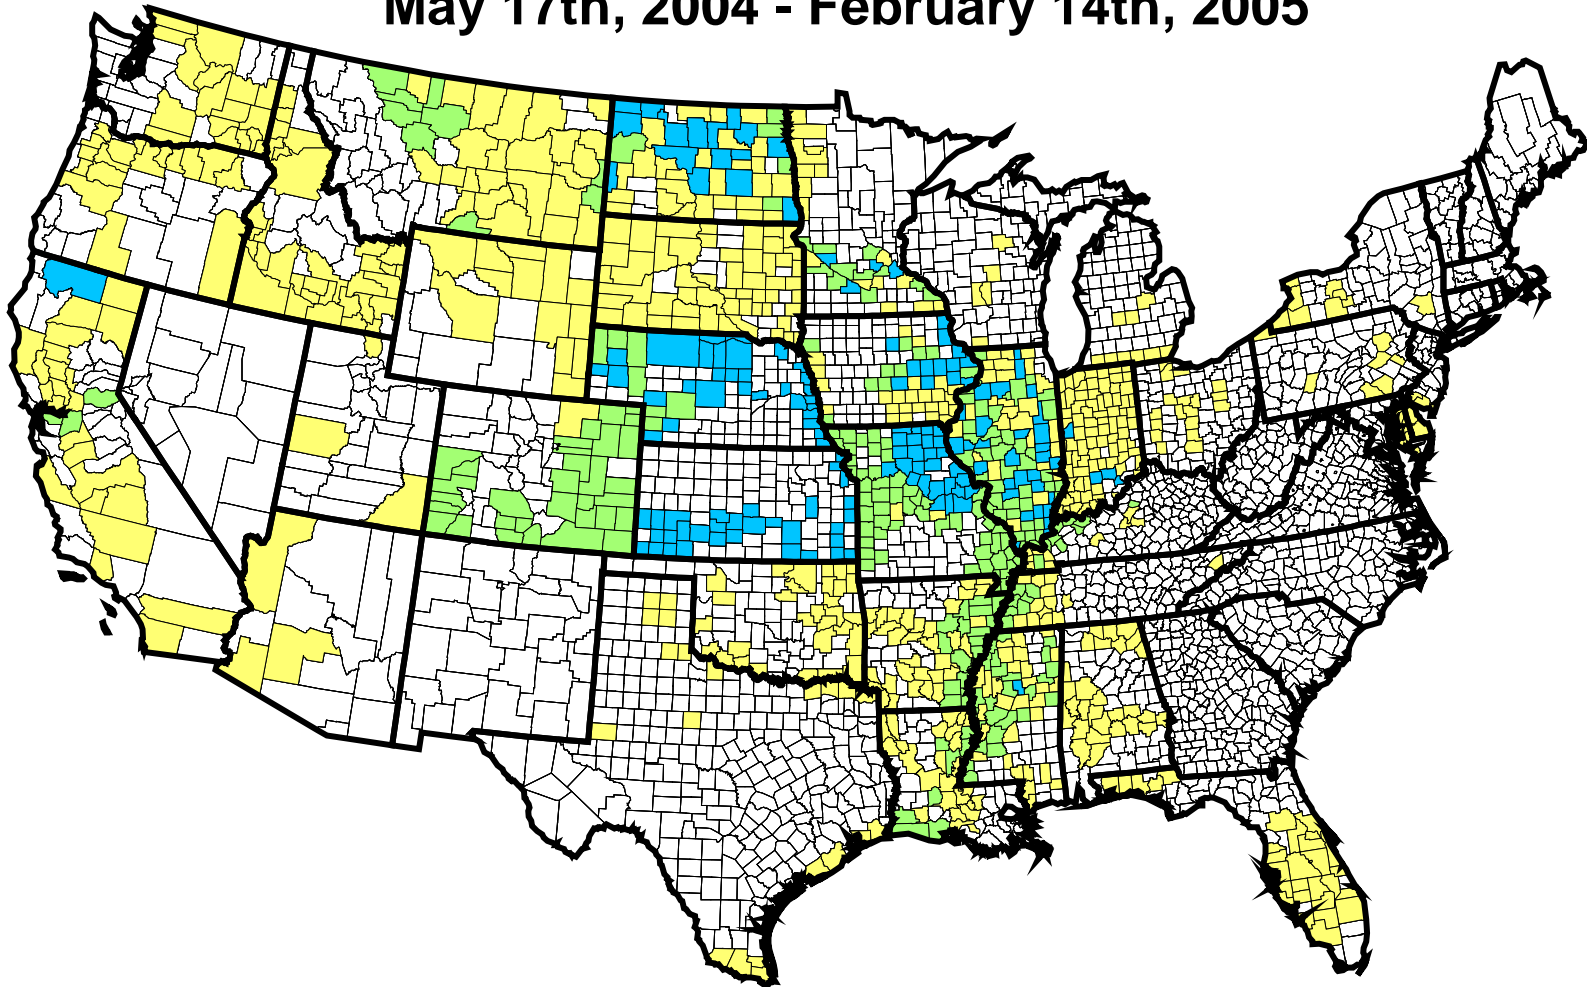

RMA Mapping Progress

May 17th, 2004 - February 14th, 2005

Current Status of Counties with FCI-33 Actuarial Maps

1036 Total Counties

GIS Progress Report

<i>FIPS</i>	<i>State</i>	<i>County</i>	<i>PHASE 1 Base Map</i>	<i>PHASE 2 RMA Layers Digitized</i>	<i>PHASE 3 Layout Complete</i>
01001	AL	Autauga	Yes	No	No
01007	AL	Bibb	Yes	No	No
01011	AL	Bullock	Yes	No	No
01019	AL	Cherokee	Yes	No	No
01025	AL	Clarke	Yes	No	No
01047	AL	Dallas	Yes	No	No
01049	AL	De Kalb	Yes	No	No
01051	AL	Elmore	Yes	No	No
01063	AL	Greene	Yes	No	No
01065	AL	Hale	Yes	No	No
01071	AL	Jackson	Yes	No	No
01075	AL	Lamar	Yes	No	No
01079	AL	Lawrence	Yes	No	No
01083	AL	Limestone	Yes	No	No
01085	AL	Lowndes	Yes	No	No
01087	AL	Macon	Yes	No	No
01089	AL	Madison	Yes	No	No
01091	AL	Marengo	Yes	No	No
01095	AL	Marshall	Yes	No	No
01099	AL	Monroe	Yes	No	No
01101	AL	Montgomery	Yes	No	No
01103	AL	Morgan	Yes	No	No
01105	AL	Perry	Yes	No	No
01107	AL	Pickens	Yes	No	No
01113	AL	Russell	Yes	No	No
01119	AL	Sumter	Yes	No	No
01125	AL	Tuscaloosa	Yes	No	No
01131	AL	Wilcox	Yes	No	No
04013	AZ	Maricopa	Yes	No	No
04015	AZ	Mohave	Yes	No	No
04027	AZ	Yuma	Yes	No	No
05001	AR	Arkansas	Yes	Yes	No
05003	AR	Ashley	Yes	Yes	No
05011	AR	Bradley	Yes	No	No
05013	AR	Calhoun	Yes	No	No
05017	AR	Chicot	Yes	Yes	No
05019	AR	Clark	Yes	No	No