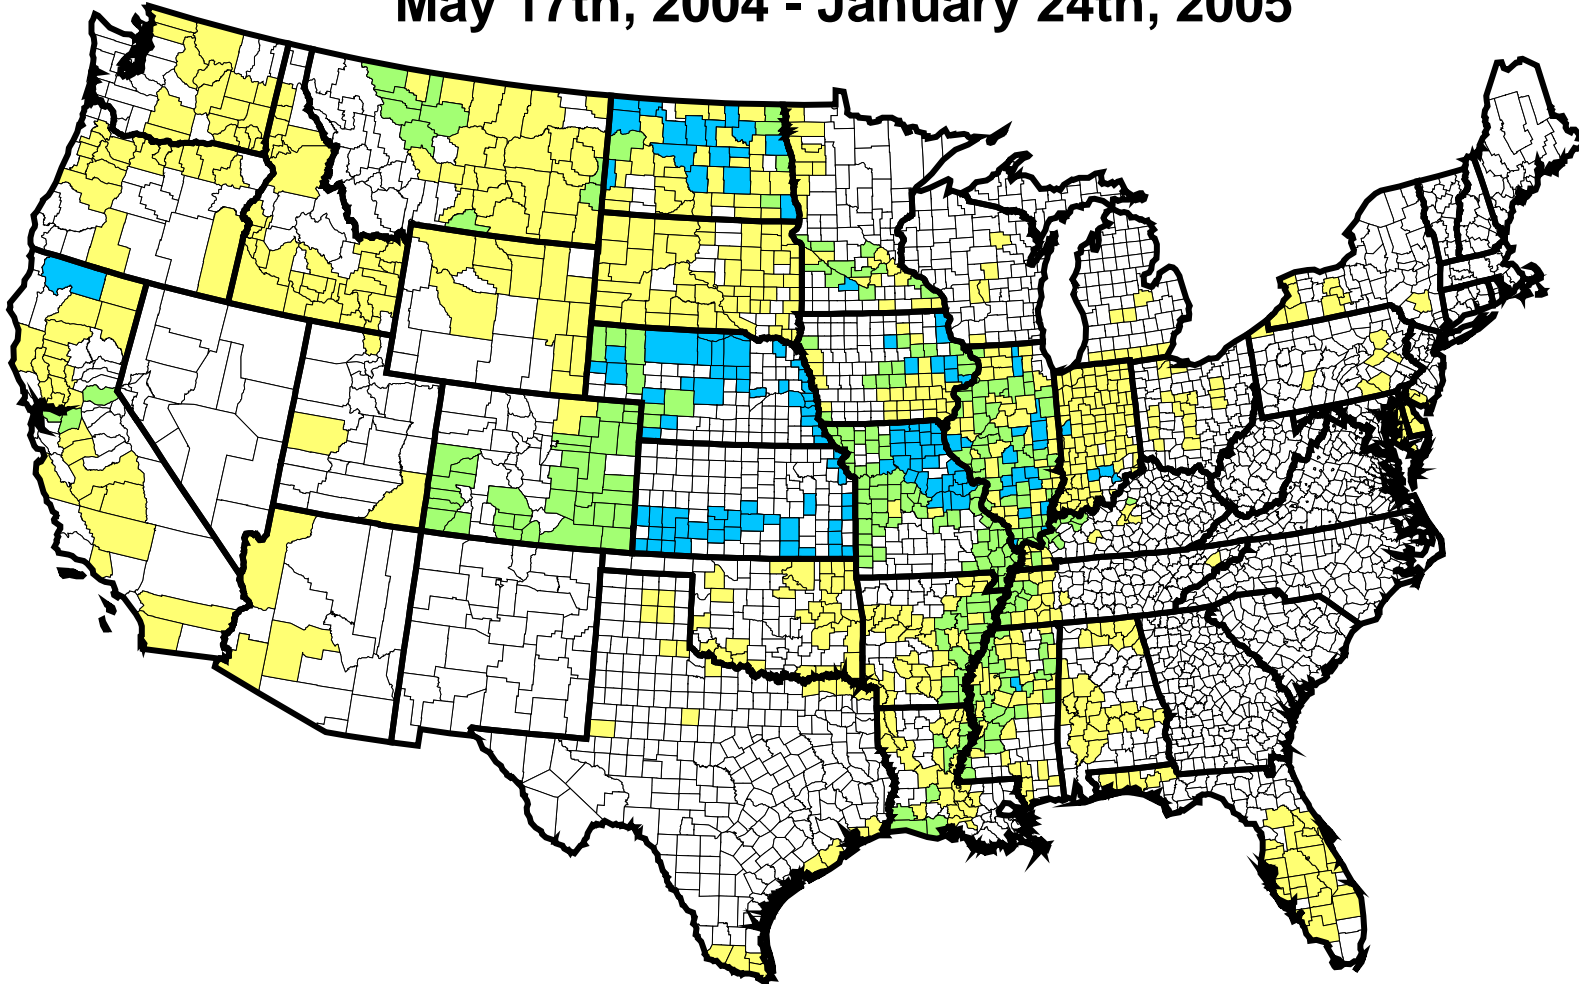

RMA Mapping Progress

May 17th, 2004 - January 24th, 2005

Current Status of Counties with FCI-33 Actuarial Maps

1036 Total Counties

GIS Progress Report

<i>FIPS</i>	<i>State</i>	<i>County</i>	<i>PHASE 1 Base Map</i>	<i>PHASE 2 RMA Layers Digitized</i>	<i>PHASE 3 Layout Complete</i>
01001	AL	Autauga	Yes	No	No
01007	AL	Bibb	Yes	No	No
01011	AL	Bullock	Yes	No	No
01019	AL	Cherokee	Yes	No	No
01025	AL	Clarke	Yes	No	No
01047	AL	Dallas	Yes	No	No
01049	AL	De Kalb	Yes	No	No
01051	AL	Elmore	Yes	No	No
01063	AL	Greene	Yes	No	No
01065	AL	Hale	Yes	No	No
01071	AL	Jackson	Yes	No	No
01075	AL	Lamar	Yes	No	No
01079	AL	Lawrence	Yes	No	No
01083	AL	Limestone	Yes	No	No
01085	AL	Lowndes	Yes	No	No
01087	AL	Macon	Yes	No	No
01089	AL	Madison	Yes	No	No
01091	AL	Marengo	Yes	No	No
01095	AL	Marshall	Yes	No	No
01099	AL	Monroe	Yes	No	No
01101	AL	Montgomery	Yes	No	No
01103	AL	Morgan	Yes	No	No
01105	AL	Perry	Yes	No	No
01107	AL	Pickens	Yes	No	No
01113	AL	Russell	Yes	No	No
01119	AL	Sumter	Yes	No	No
01125	AL	Tuscaloosa	Yes	No	No
01131	AL	Wilcox	Yes	No	No
04013	AZ	Maricopa	Yes	No	No
04015	AZ	Mohave	Yes	No	No
04027	AZ	Yuma	Yes	No	No
05001	AR	Arkansas	Yes	Yes	No
05003	AR	Ashley	Yes	Yes	No
05011	AR	Bradley	Yes	No	No
05013	AR	Calhoun	Yes	No	No
05017	AR	Chicot	Yes	Yes	No
05019	AR	Clark	Yes	No	No