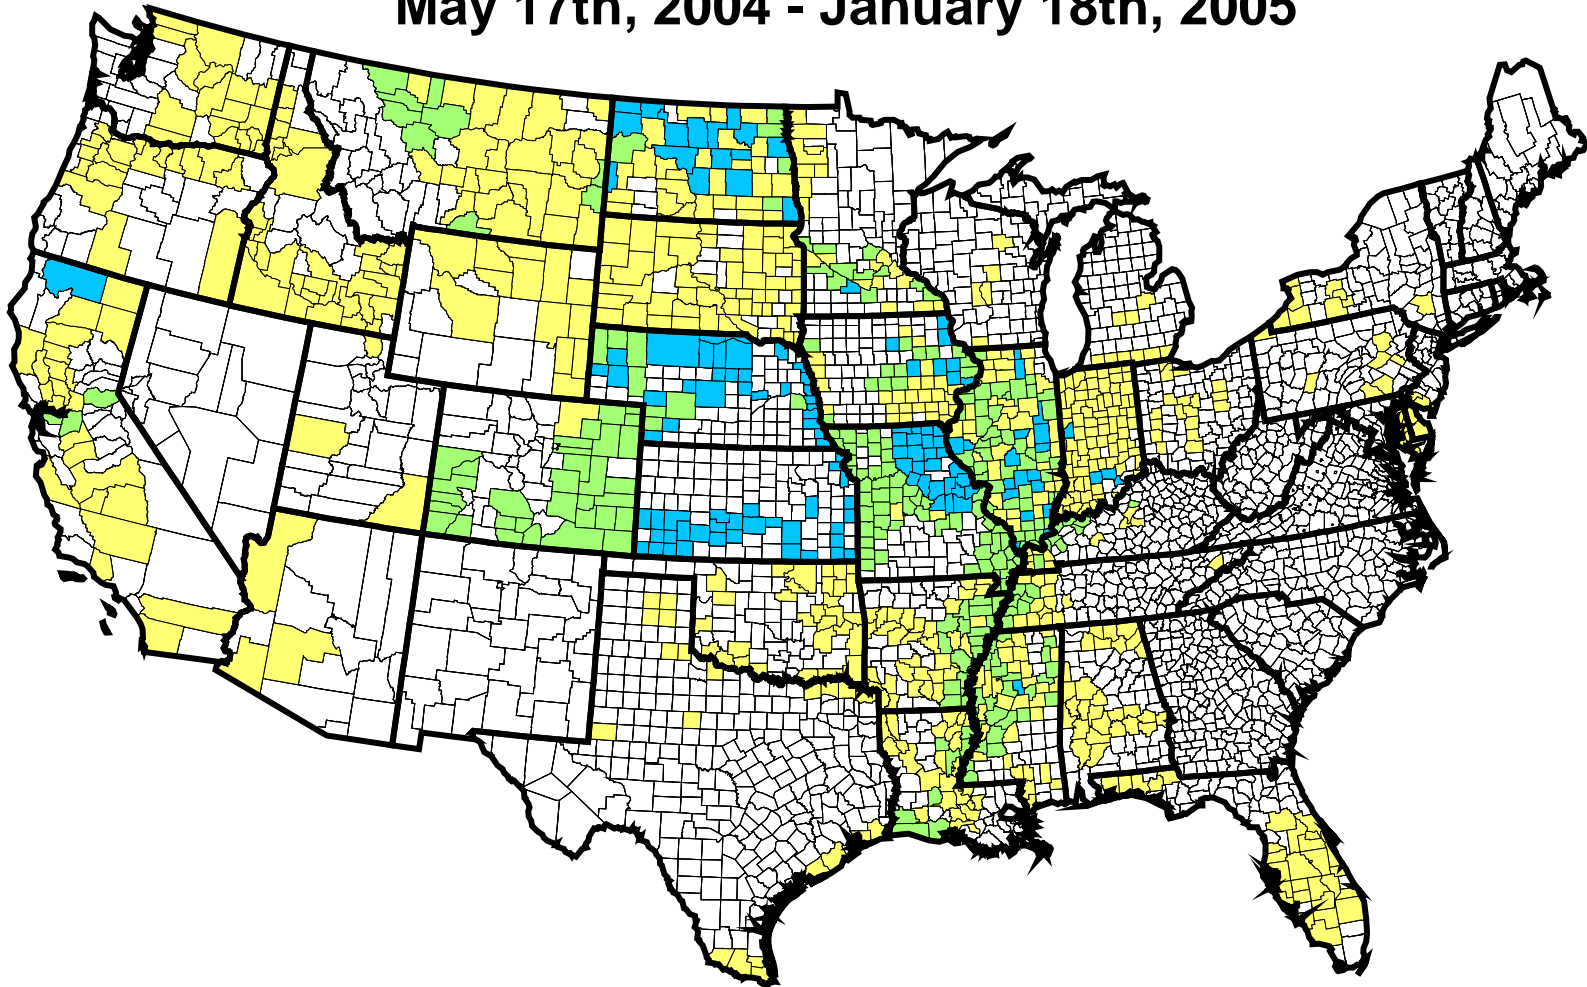

RMA Mapping Progress

May 17th, 2004 - January 18th, 2005

Current Status of Counties with FCI-33 Actuarial Maps

1036 Total Counties

GIS Progress Report

<i>FIPS</i>	<i>State</i>	<i>County</i>	<i>PHASE 1 Base Map</i>	<i>PHASE 2 RMA Layers Digitized</i>	<i>PHASE 3 Layout Complete</i>
01001	AL	Autauga	Yes	No	No
01007	AL	Bibb	Yes	No	No
01011	AL	Bullock	Yes	No	No
01019	AL	Cherokee	Yes	No	No
01025	AL	Clarke	Yes	No	No
01047	AL	Dallas	Yes	No	No
01049	AL	De Kalb	Yes	No	No
01051	AL	Elmore	Yes	No	No
01063	AL	Greene	Yes	No	No
01065	AL	Hale	Yes	No	No
01071	AL	Jackson	Yes	No	No
01075	AL	Lamar	Yes	No	No
01079	AL	Lawrence	Yes	No	No
01083	AL	Limestone	Yes	No	No
01085	AL	Lowndes	Yes	No	No
01087	AL	Macon	Yes	No	No
01089	AL	Madison	Yes	No	No
01091	AL	Marengo	Yes	No	No
01095	AL	Marshall	Yes	No	No
01099	AL	Monroe	Yes	No	No
01101	AL	Montgomery	Yes	No	No
01103	AL	Morgan	Yes	No	No
01105	AL	Perry	Yes	No	No
01107	AL	Pickens	Yes	No	No
01113	AL	Russell	Yes	No	No
01119	AL	Sumter	Yes	No	No
01125	AL	Tuscaloosa	Yes	No	No
01131	AL	Wilcox	Yes	No	No
04013	AZ	Maricopa	Yes	No	No
04015	AZ	Mohave	Yes	No	No
04027	AZ	Yuma	Yes	No	No
05001	AR	Arkansas	Yes	Yes	No
05003	AR	Ashley	Yes	Yes	No
05011	AR	Bradley	Yes	No	No
05013	AR	Calhoun	Yes	No	No
05017	AR	Chicot	Yes	Yes	No
05019	AR	Clark	Yes	No	No