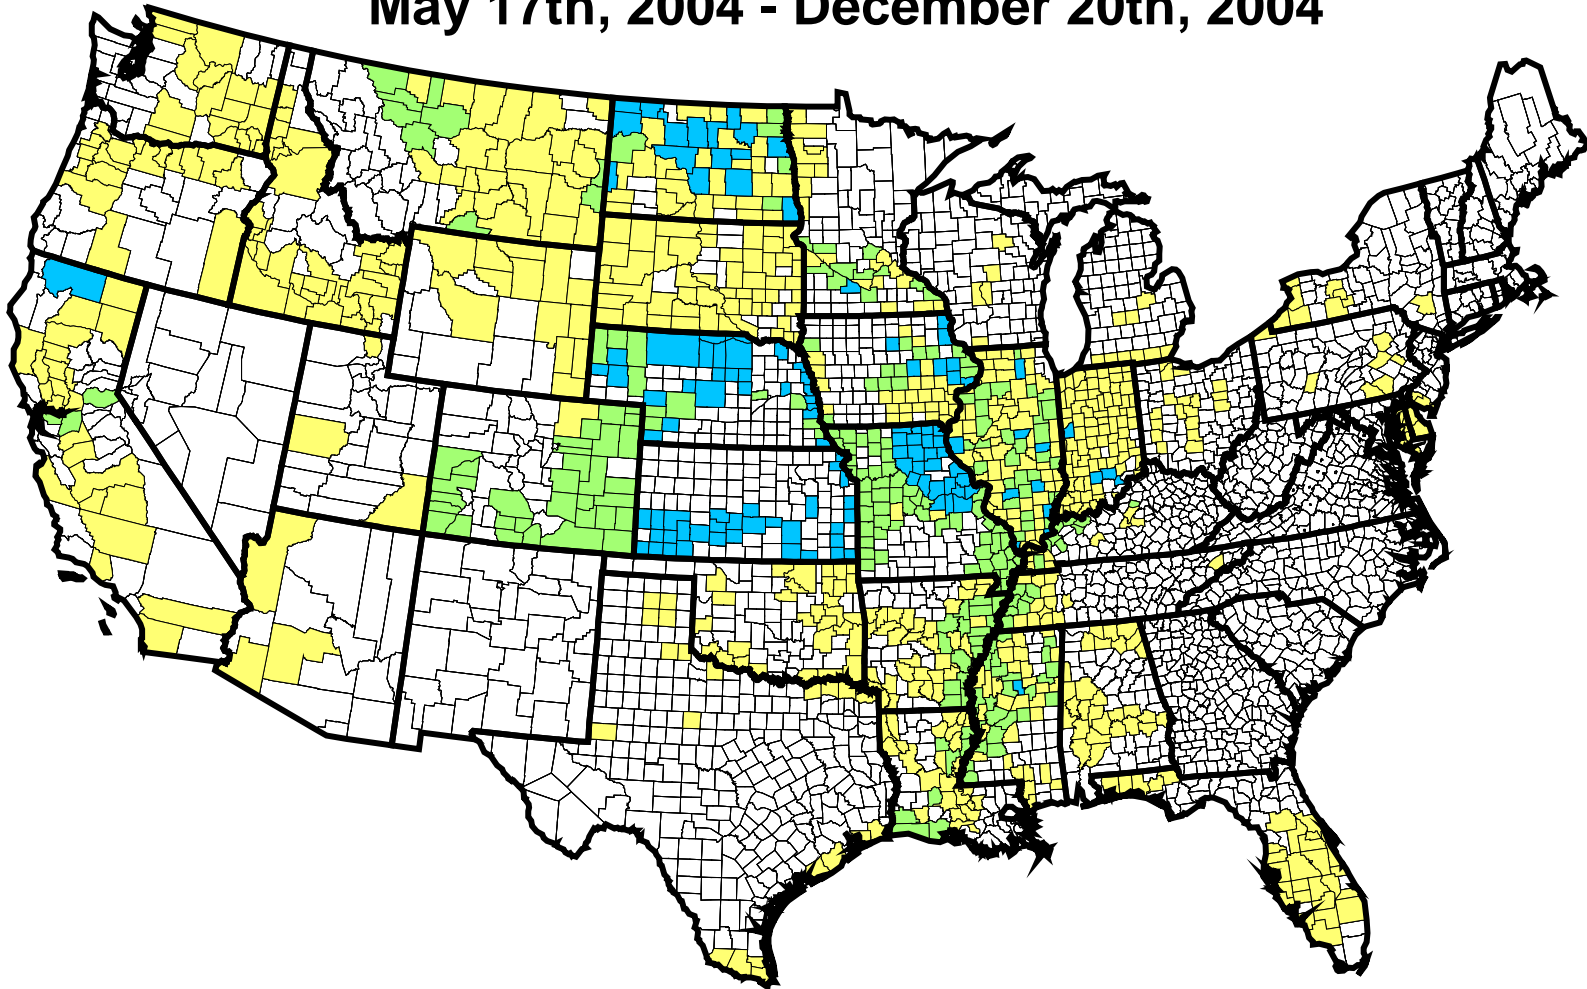

RMA Mapping Progress

May 17th, 2004 - December 20th, 2004

Current Status of Counties with FCI-33 Actuarial Maps

1036 Total Counties

GIS Progress Report

<i>FIPS</i>	<i>State</i>	<i>County</i>	<i>PHASE 1 Base Map</i>	<i>PHASE 2 RMA Layers Digitized</i>	<i>PHASE 3 Layout Complete</i>
01001	AL	Autauga	Yes	No	No
01007	AL	Bibb	Yes	No	No
01011	AL	Bullock	Yes	No	No
01019	AL	Cherokee	Yes	No	No
01025	AL	Clarke	Yes	No	No
01047	AL	Dallas	Yes	No	No
01049	AL	De Kalb	Yes	No	No
01051	AL	Elmore	Yes	No	No
01063	AL	Greene	Yes	No	No
01065	AL	Hale	Yes	No	No
01071	AL	Jackson	Yes	No	No
01075	AL	Lamar	Yes	No	No
01079	AL	Lawrence	Yes	No	No
01083	AL	Limestone	Yes	No	No
01085	AL	Lowndes	Yes	No	No
01087	AL	Macon	Yes	No	No
01089	AL	Madison	Yes	No	No
01091	AL	Marengo	Yes	No	No
01095	AL	Marshall	Yes	No	No
01099	AL	Monroe	Yes	No	No
01101	AL	Montgomery	Yes	No	No
01103	AL	Morgan	Yes	No	No
01105	AL	Perry	Yes	No	No
01107	AL	Pickens	Yes	No	No
01113	AL	Russell	Yes	No	No
01119	AL	Sumter	Yes	No	No
01125	AL	Tuscaloosa	Yes	No	No
01131	AL	Wilcox	Yes	No	No
04013	AZ	Maricopa	Yes	No	No
04015	AZ	Mohave	Yes	No	No
04027	AZ	Yuma	Yes	No	No
05001	AR	Arkansas	Yes	Yes	No
05003	AR	Ashley	Yes	Yes	No
05011	AR	Bradley	Yes	No	No
05013	AR	Calhoun	Yes	No	No
05017	AR	Chicot	Yes	Yes	No
05019	AR	Clark	Yes	No	No