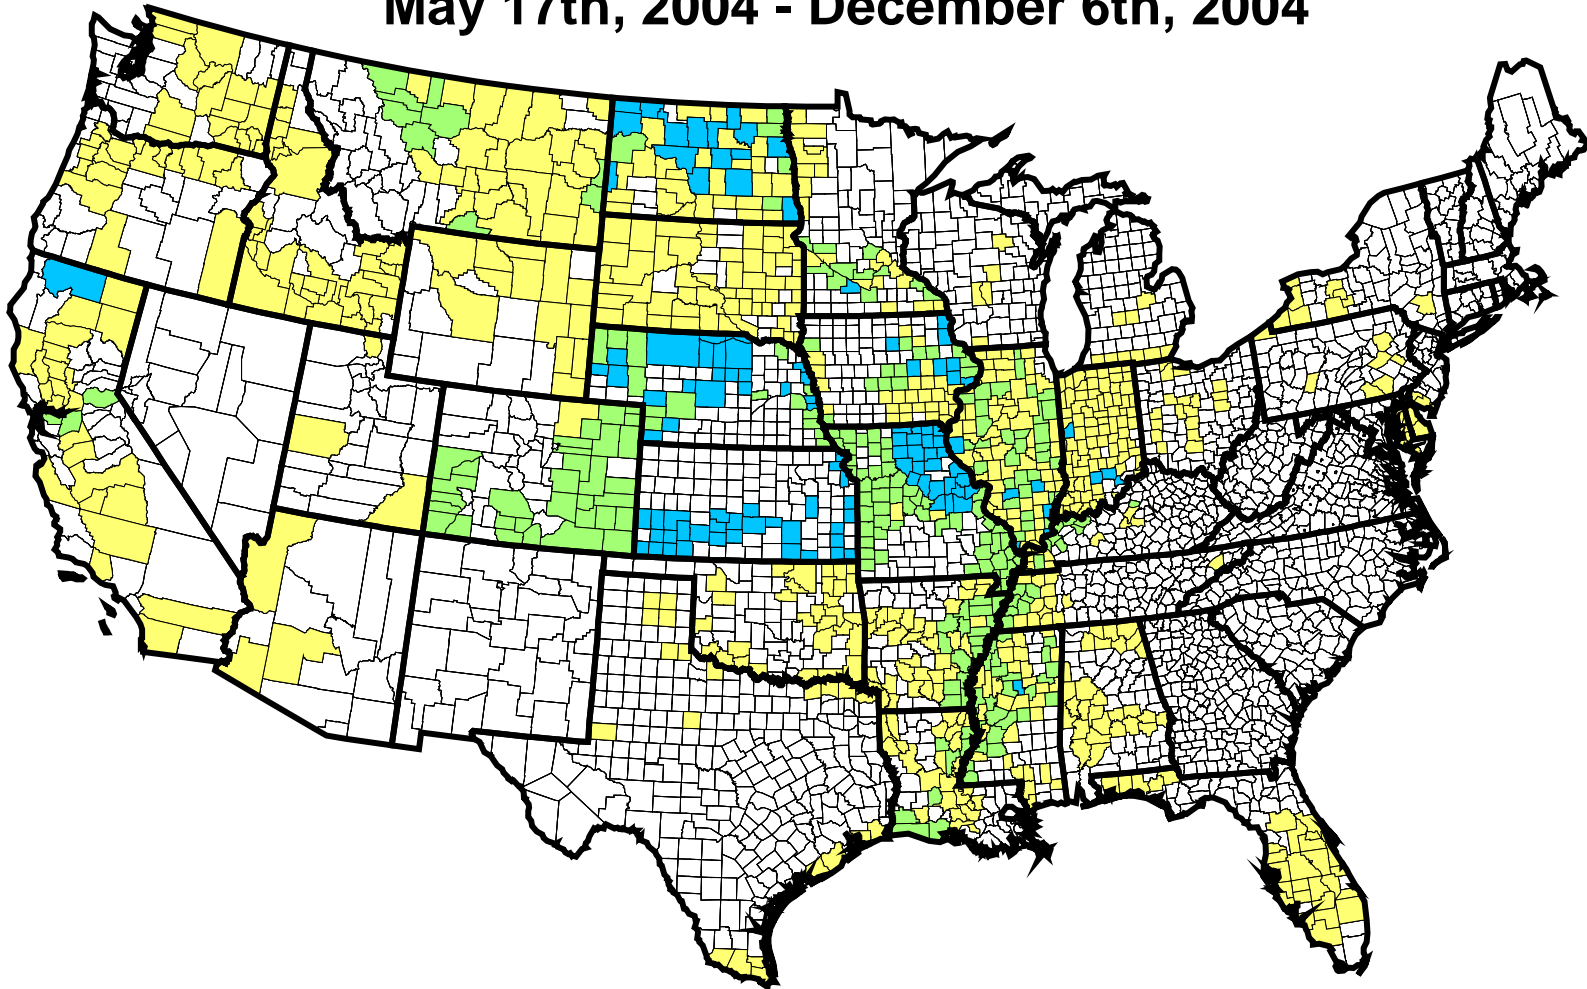

RMA Mapping Progress

May 17th, 2004 - December 6th, 2004

Current Status of Counties with FCI-33 Actuarial Maps

1036 Total Counties

GIS Progress Report

<i>FIPS</i>	<i>State</i>	<i>County</i>	<i>PHASE 1 Base Map</i>	<i>PHASE 2 RMA Layers Digitized</i>	<i>PHASE 3 Layout Complete</i>
01001	AL	Autauga	Yes	No	No
01007	AL	Bibb	Yes	No	No
01011	AL	Bullock	Yes	No	No
01019	AL	Cherokee	Yes	No	No
01025	AL	Clarke	Yes	No	No
01047	AL	Dallas	Yes	No	No
01049	AL	De Kalb	Yes	No	No
01051	AL	Elmore	Yes	No	No
01063	AL	Greene	Yes	No	No
01065	AL	Hale	Yes	No	No
01071	AL	Jackson	Yes	No	No
01075	AL	Lamar	Yes	No	No
01079	AL	Lawrence	Yes	No	No
01083	AL	Limestone	Yes	No	No
01085	AL	Lowndes	Yes	No	No
01087	AL	Macon	Yes	No	No
01089	AL	Madison	Yes	No	No
01091	AL	Marengo	Yes	No	No
01095	AL	Marshall	Yes	No	No
01099	AL	Monroe	Yes	No	No
01101	AL	Montgomery	Yes	No	No
01103	AL	Morgan	Yes	No	No
01105	AL	Perry	Yes	No	No
01107	AL	Pickens	Yes	No	No
01113	AL	Russell	Yes	No	No
01119	AL	Sumter	Yes	No	No
01125	AL	Tuscaloosa	Yes	No	No
01131	AL	Wilcox	Yes	No	No
04013	AZ	Maricopa	Yes	No	No
04015	AZ	Mohave	Yes	No	No
04027	AZ	Yuma	Yes	No	No
05001	AR	Arkansas	Yes	Yes	No
05003	AR	Ashley	Yes	Yes	No
05011	AR	Bradley	Yes	No	No
05013	AR	Calhoun	Yes	No	No
05017	AR	Chicot	Yes	Yes	No
05019	AR	Clark	Yes	No	No