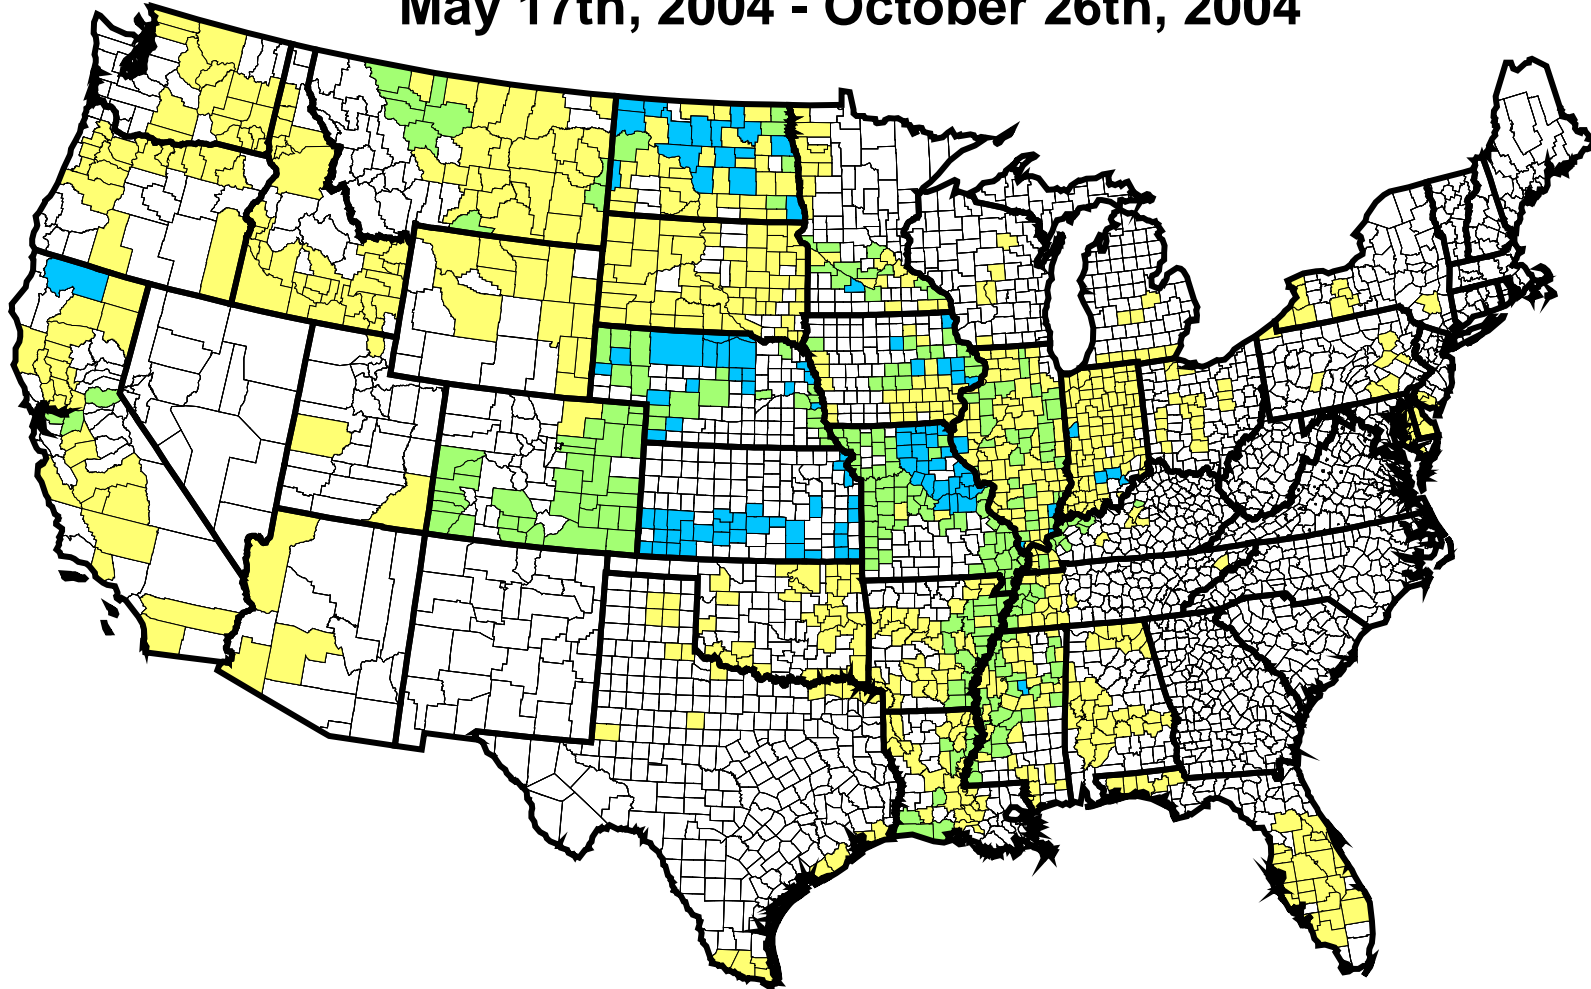

RMA Mapping Progress

May 17th, 2004 - October 26th, 2004

Current Status of Counties with FCI-33 Actuarial Maps

1036 Total Counties

GIS Progress Report

<i>FIPS</i>	<i>State</i>	<i>County</i>	<i>PHASE 1 Base Map</i>	<i>PHASE 2 RMA Layers Digitized</i>	<i>PHASE 3 Layout Complete</i>
01001	AL	Autauga	Yes	No	No
01007	AL	Bibb	Yes	No	No
01011	AL	Bullock	Yes	No	No
01019	AL	Cherokee	Yes	No	No
01025	AL	Clarke	Yes	No	No
01047	AL	Dallas	Yes	No	No
01049	AL	De Kalb	Yes	No	No
01051	AL	Elmore	Yes	No	No
01063	AL	Greene	Yes	No	No
01065	AL	Hale	Yes	No	No
01071	AL	Jackson	Yes	No	No
01075	AL	Lamar	Yes	No	No
01079	AL	Lawrence	Yes	No	No
01083	AL	Limestone	Yes	No	No
01085	AL	Lowndes	Yes	No	No
01087	AL	Macon	Yes	No	No
01089	AL	Madison	Yes	No	No
01091	AL	Marengo	Yes	No	No
01095	AL	Marshall	Yes	No	No
01099	AL	Monroe	Yes	No	No
01101	AL	Montgomery	Yes	No	No
01103	AL	Morgan	Yes	No	No
01105	AL	Perry	Yes	No	No
01107	AL	Pickens	Yes	No	No
01113	AL	Russell	Yes	No	No
01119	AL	Sumter	Yes	No	No
01125	AL	Tuscaloosa	Yes	No	No
01131	AL	Wilcox	Yes	No	No
04013	AZ	Maricopa	Yes	No	No
04015	AZ	Mohave	Yes	No	No
04027	AZ	Yuma	Yes	No	No
05001	AR	Arkansas	Yes	Yes	No
05003	AR	Ashley	Yes	Yes	No
05011	AR	Bradley	Yes	No	No
05013	AR	Calhoun	Yes	No	No
05017	AR	Chicot	Yes	Yes	No
05019	AR	Clark	Yes	No	No