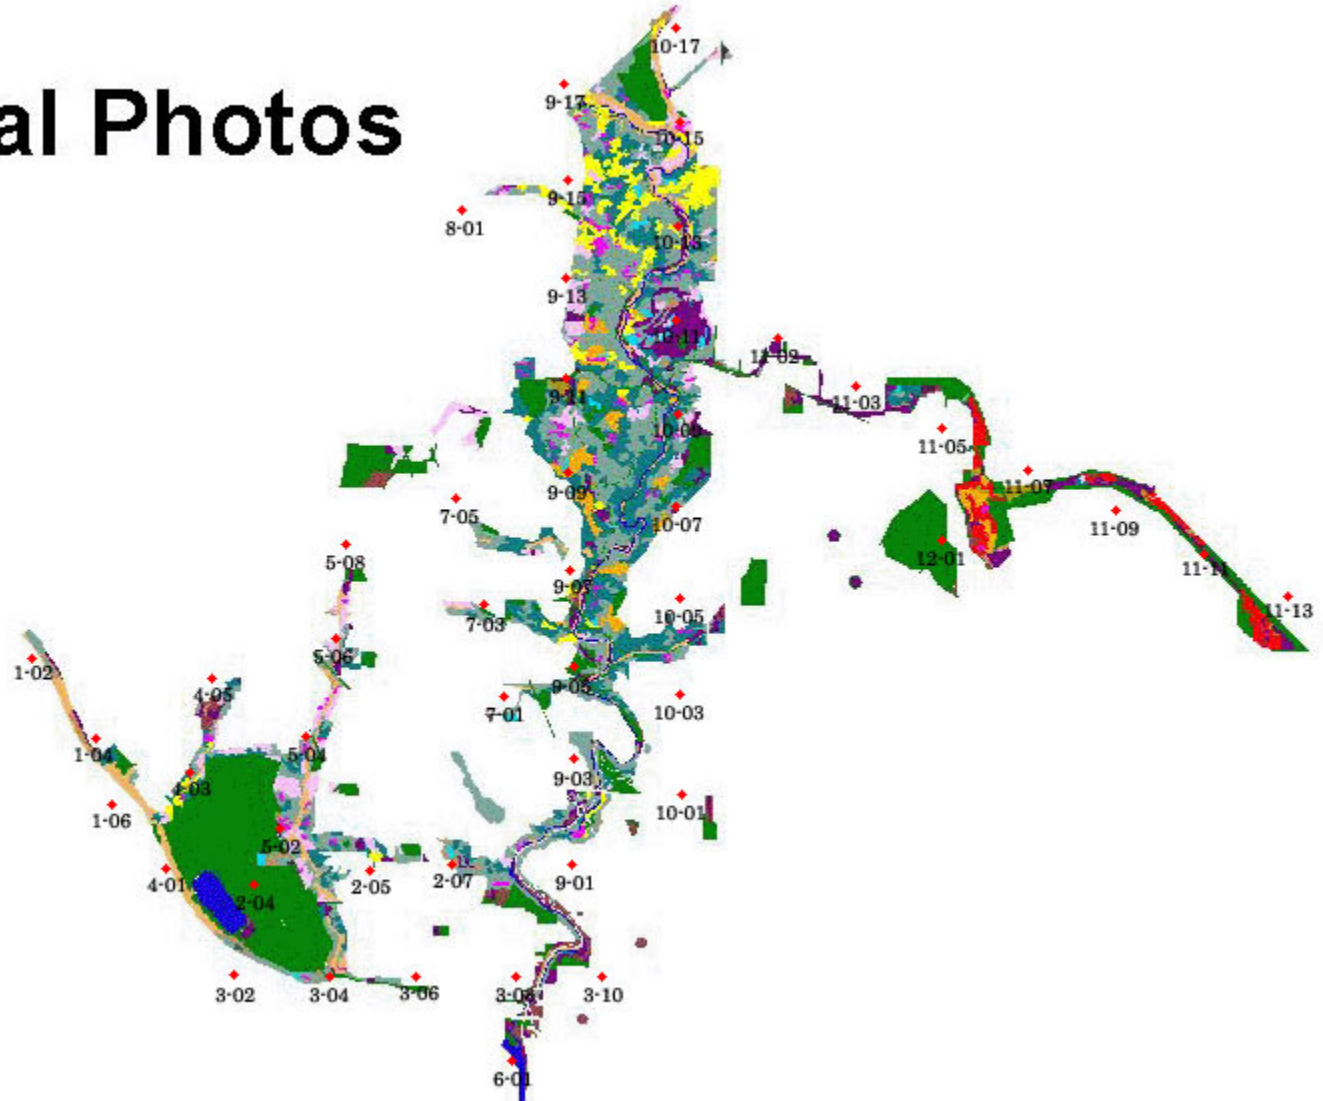

Rock Creek National Park Aerial Photographs

Click on a Photo point in the index below, or choose from text list:

Index of Aerial Photos

Photographs available:

1:16000-scale Color Infrared Photos flown 10/29/96.

[Photo 7-01](#) [Photo 8-01](#) [Photo 9-01](#) [Photo 10-01](#) [Photo 11-02](#) [Photo 12-01](#)
[Photo 7-03](#) [Photo 9-03](#) [Photo 10-03](#) [Photo 11-03](#)
[Photo 7-05](#) [Photo 9-05](#) [Photo 10-05](#) [Photo 11-05](#)
[Photo 9-07](#) [Photo 10-07](#) [Photo 11-07](#)
[Photo 9-09](#) [Photo 10-09](#) [Photo 11-09](#)
[Photo 9-11](#) [Photo 10-11](#) [Photo 11-11](#)
[Photo 9-13](#) [Photo 10-13](#) [Photo 11-13](#)
[Photo 9-15](#) [Photo 10-15](#)
[Photo 9-17](#) [Photo 10-17](#)