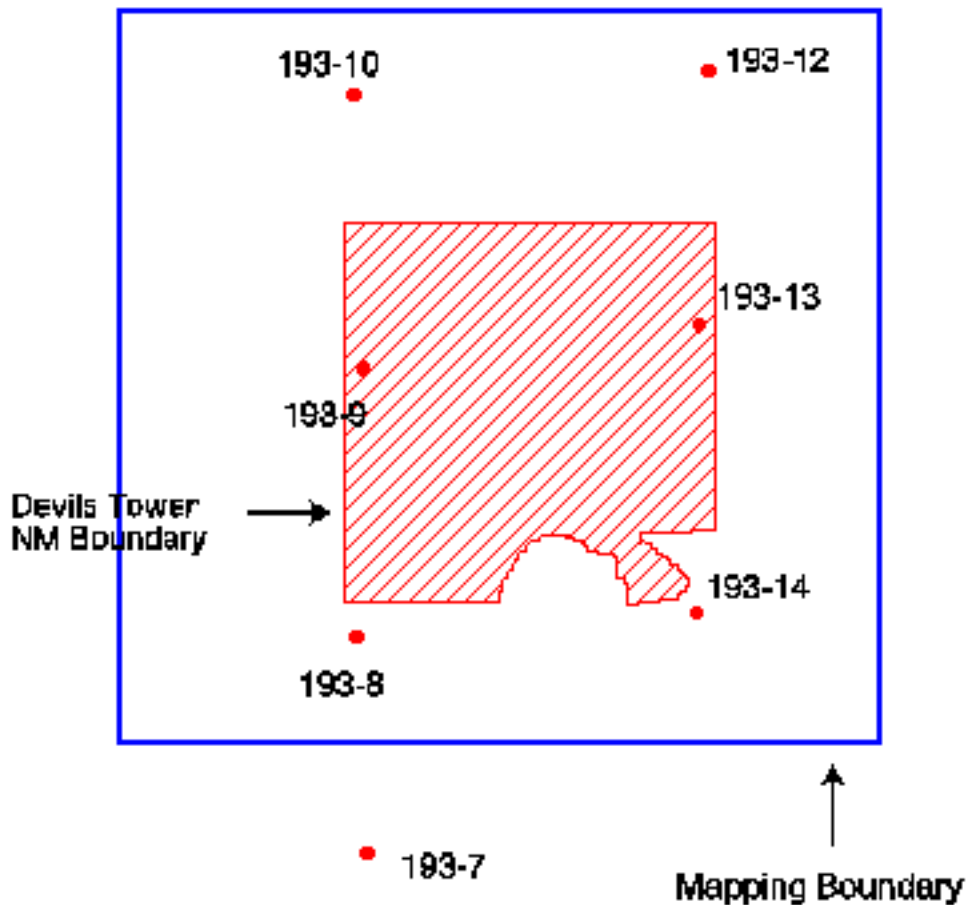

# Devils Tower National Monument Aerial Photographs

Click on a Photo point in the index below, or choose from text list:

## Photographs available:

1:12000-scale color photographs taken 9/29/93, 9:26 am.

\*.pdf format

- [Photo 193-7](#)   [Photo 193-9](#)   [Photo 193-12](#)   [Photo 193-14](#)  
[Photo 193-8](#)   [Photo 193-10](#)   [Photo 193-13](#)