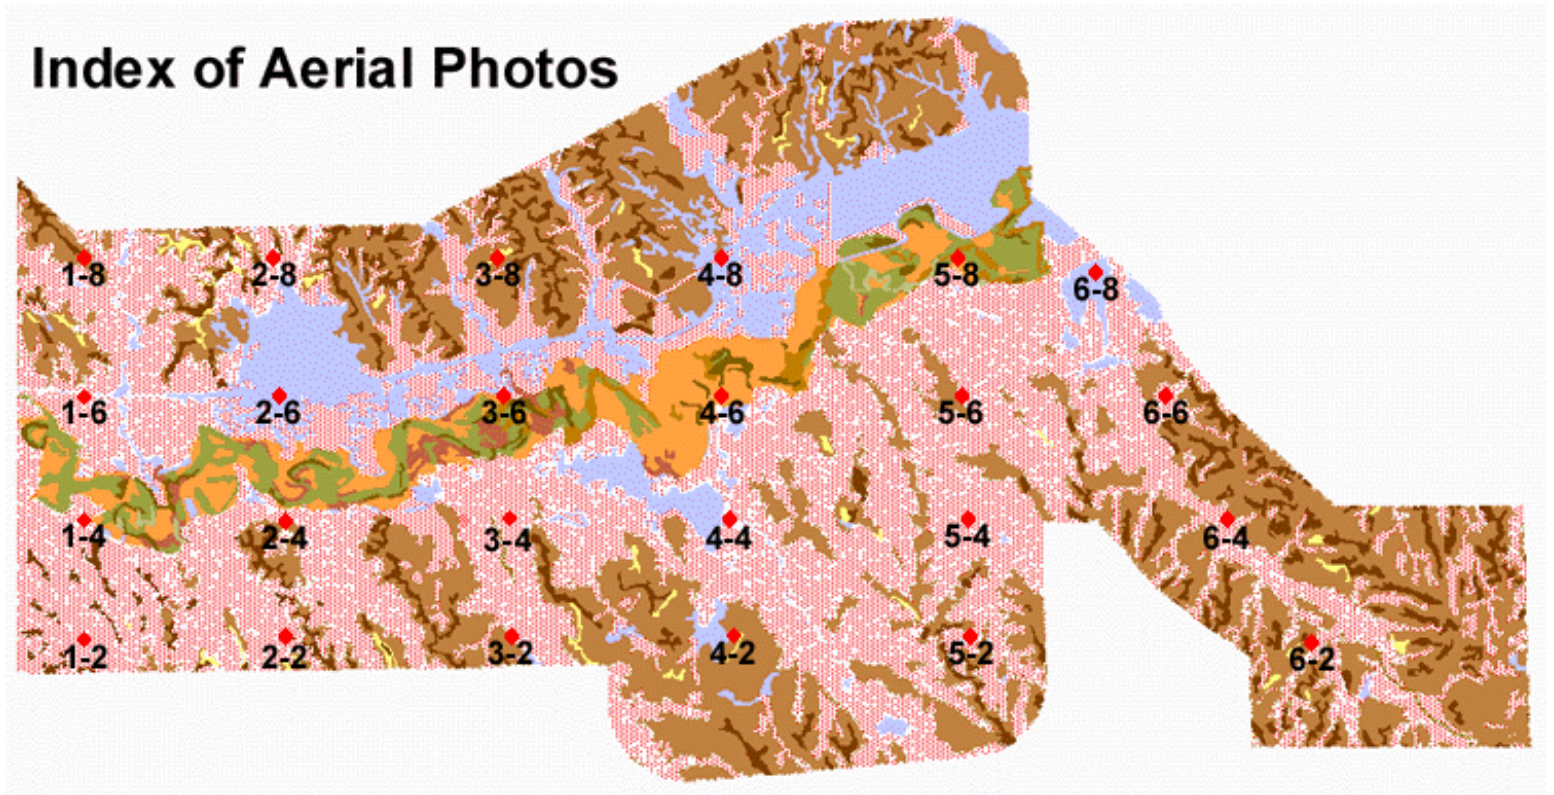

## Agate Fossil Beds National Monument Aerial Photographs

Click on a Photo point in the index below, or choose from text list:

### Photographs available:

1:12000-scale Color Infrared Photos flown 7/29/95, 9:11 am.

\*.pdf format

- |                           |                           |                           |                           |                           |                           |
|---------------------------|---------------------------|---------------------------|---------------------------|---------------------------|---------------------------|
| <a href="#">Photo 1-2</a> | <a href="#">Photo 2-2</a> | <a href="#">Photo 3-2</a> | <a href="#">Photo 4-2</a> | <a href="#">Photo 5-2</a> | <a href="#">Photo 6-2</a> |
| <a href="#">Photo 1-4</a> | <a href="#">Photo 2-4</a> | <a href="#">Photo 3-4</a> | <a href="#">Photo 4-4</a> | <a href="#">Photo 5-4</a> | <a href="#">Photo 6-4</a> |
| <a href="#">Photo 1-6</a> | <a href="#">Photo 2-6</a> | <a href="#">Photo 3-6</a> | <a href="#">Photo 4-6</a> | <a href="#">Photo 5-6</a> | <a href="#">Photo 6-6</a> |
| <a href="#">Photo 1-8</a> | <a href="#">Photo 2-8</a> | <a href="#">Photo 3-8</a> | <a href="#">Photo 4-8</a> | <a href="#">Photo 5-8</a> | <a href="#">Photo 6-8</a> |