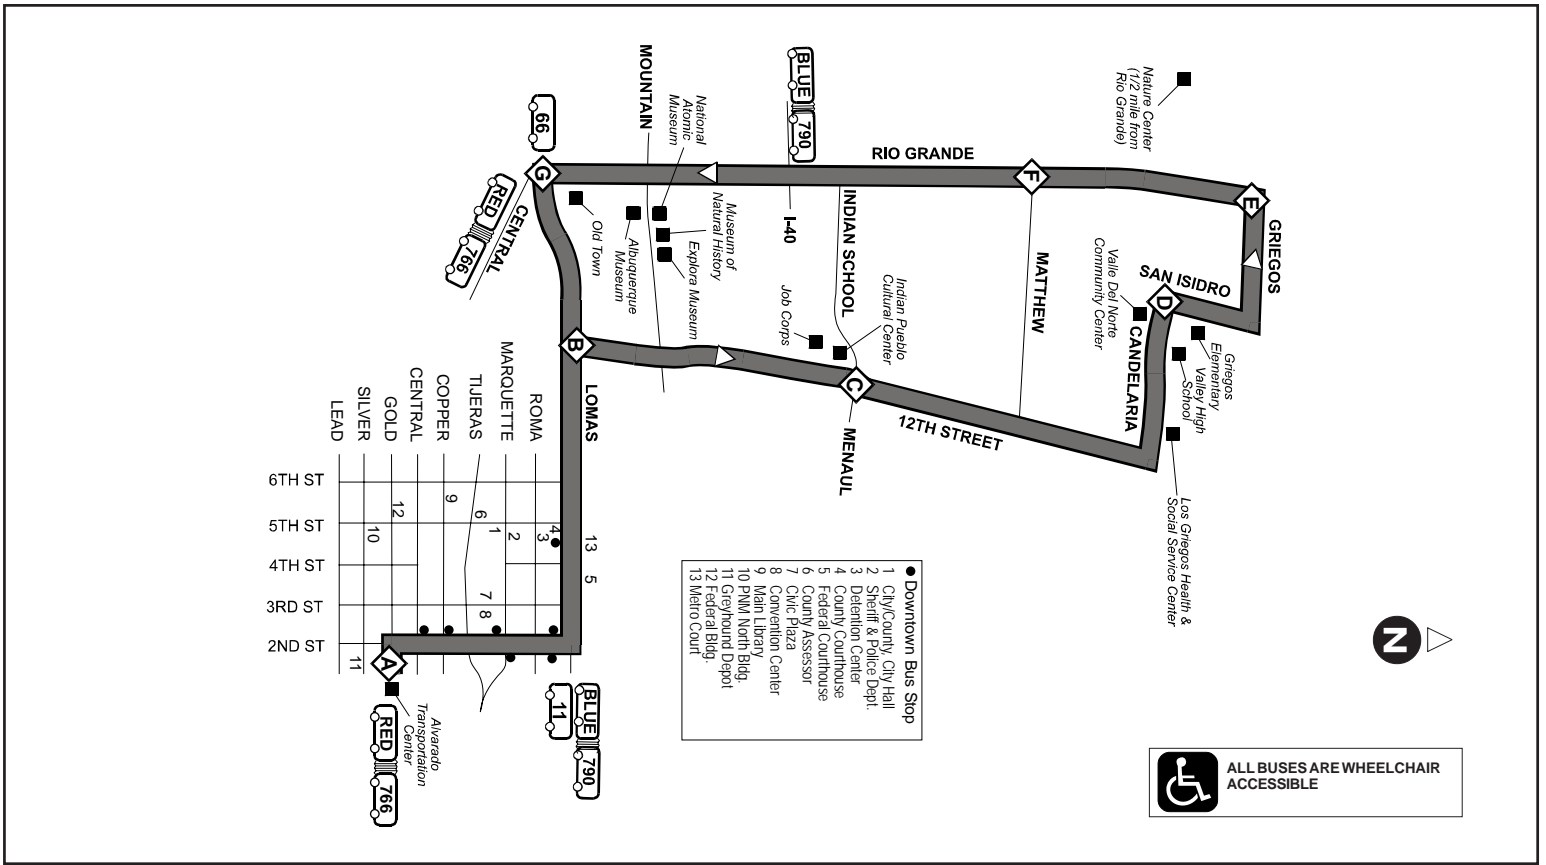

Route 36/Ruta 36 - Rio Grande/12th Street Eff. 3/15/2008

Route 36 - Saturday

ALVARADO TRANSPORTATION CENTER	ALVARADO TRANSPORTATION CENTER	12TH STREET & LOMAS	12TH STREET & MENAUL	GRIEGOS ELEMENTARY	GRIEGOS & RIO GRANDE	RIO GRANDE & MATTHEW	CENTRAL & RIO GRANDE	ALVARADO TRANSPORTATION CENTER
A	B	C	D	E	F	G	A	A
722a	726a	730a	738a	744a	748a	755a	806a	806a
822a	826a	830a	838a	844a	848a	855a	906a	906a
922a	926a	930a	938a	944a	948a	955a	1006a	1006a
1022a	1026a	1030a	1038a	1044a	1048a	1055a	1106a	1106a
1122a	1126a	1130a	1138a	1144a	1148a	1155a	1206p	1206p
1222p	1226p	1230p	1238p	1244p	1248p	1255p	106p	106p
122p	126p	130p	138p	144p	148p	155p	206p	206p
222p	226p	230p	238p	244p	248p	255p	306p	306p
322p	326p	330p	338p	344p	348p	355p	406p	406p
422p	426p	430p	438p	444p	448p	455p	506p	506p
522p	526p	530p	538p	544p	548p	555p	606p	606p