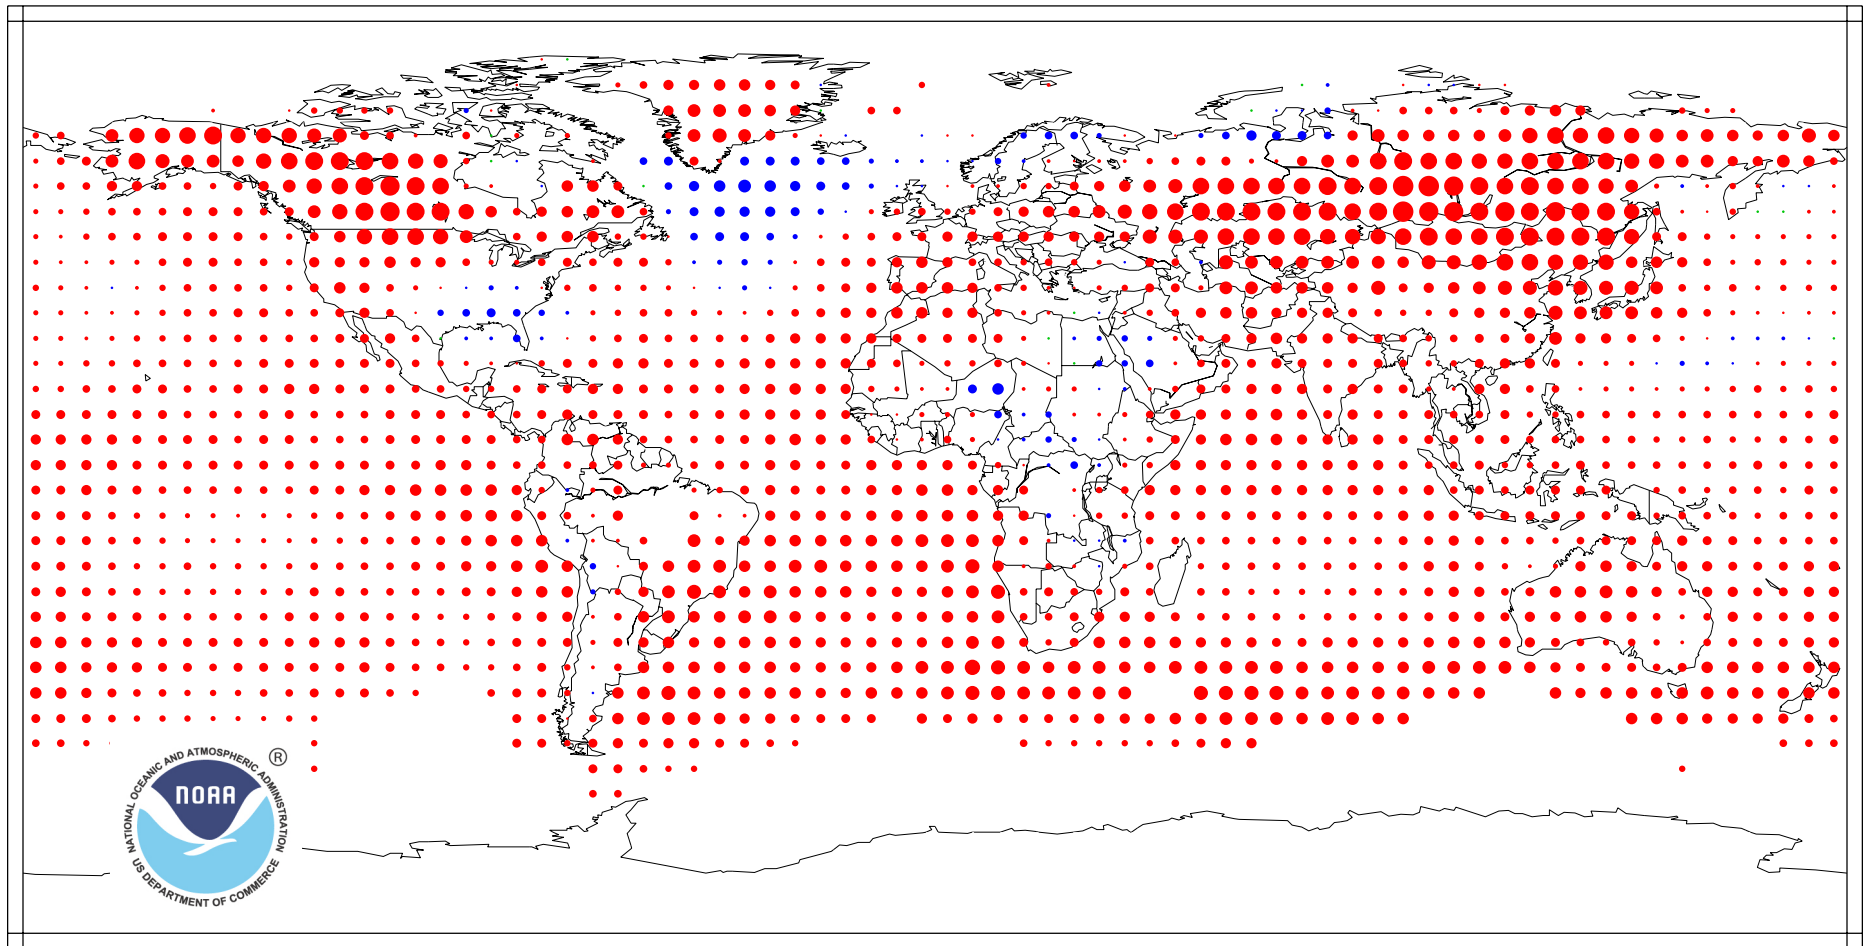

# Dec-Feb Temperature Trends

1901-2003

-5C   -4C   -3C   -2C   -1C   0C   1C   2C   3C   4C   5C

DegC/Century