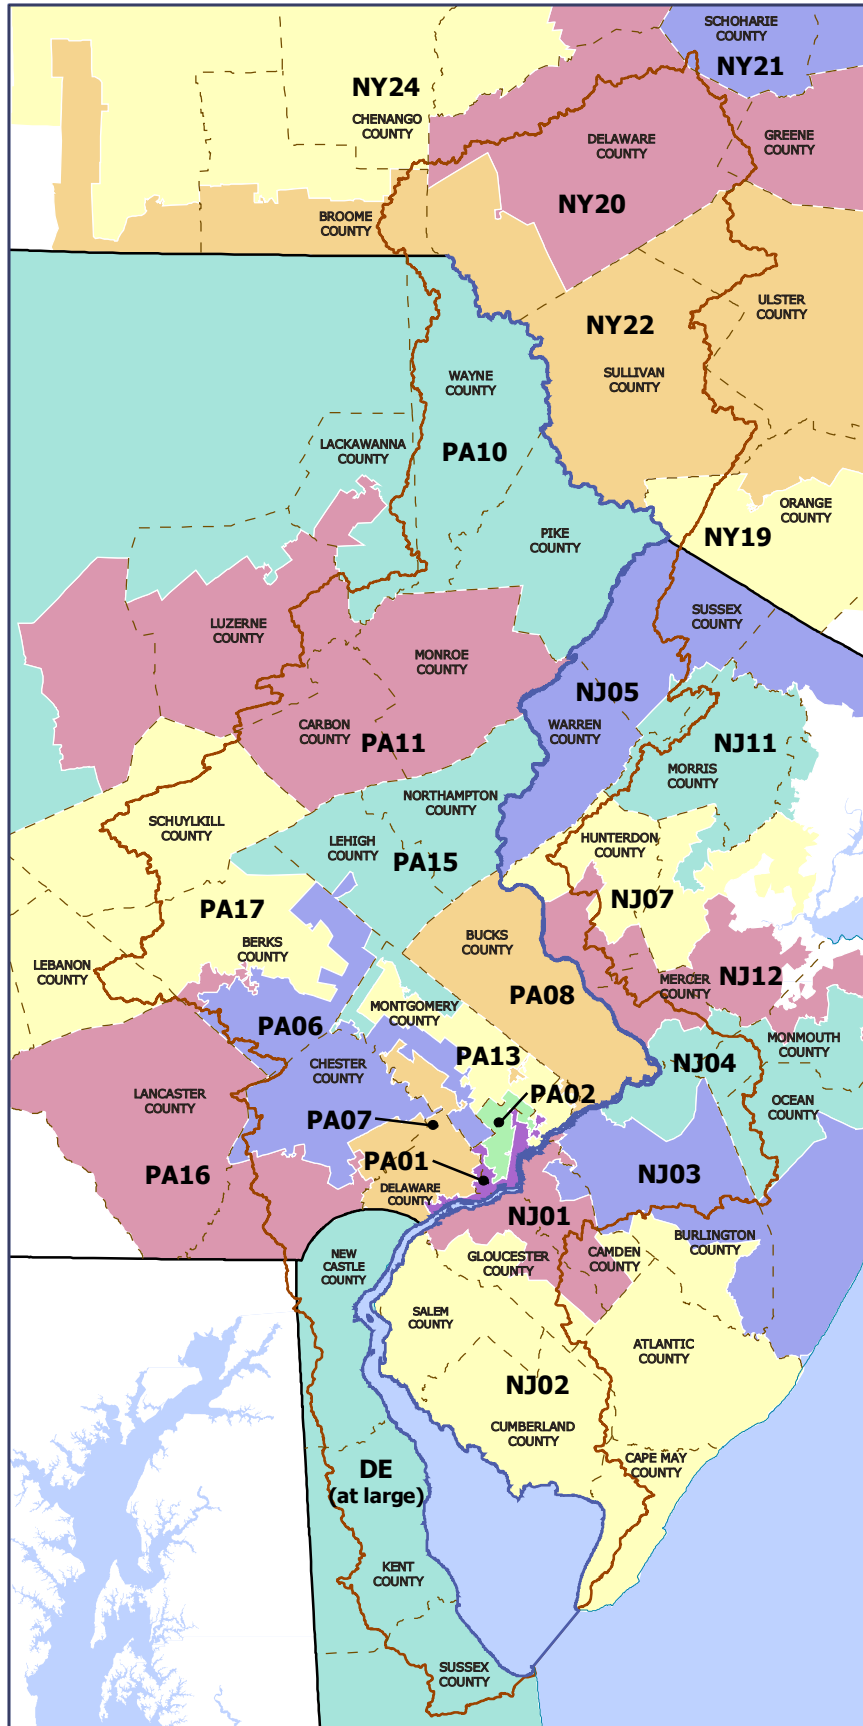

Congressional Districts of the Delaware River Basin

DELAWARE

Michael N. Castle R

NEW JERSEY

- 1 - Robert E. Andrews D
- 2 - Frank A. LoBiondo R
- 3 - Jim Saxton R
- 4 - Christopher H. Smith R
- 5 - Scott Garrett R
- 7 - Mike Ferguson R
- 11 - Rodney P. Frelinghuysen R
- 12 - Rush D. Holt D

NEW YORK

- 19 - John J. Hall D
- 20 - Kirsten E. Gillibrand D
- 21 - Michael R. McNulty D
- 22 - Maurice D. Hinchey D
- 24 - Michael A. Arcuri D

PENNSYLVANIA

- 1 - Robert A. Brady D
- 2 - Chaka Fattah D
- 6 - Jim Gerlach R
- 7 - Joe Sestak D
- 8 - Patrick J. Murphy D
- 10 - Christopher P. Carney D
- 11 - Paul E. Kanjorski D
- 13 - Allyson Y. Schwartz D
- 15 - Charles W. Dent R
- 16 - Joseph R. Pitts R
- 17 - Tim Holden D

DELAWARE · NEW JERSEY
PENNSYLVANIA · NEW YORK
UNITED STATES OF AMERICA

www.drbc.net