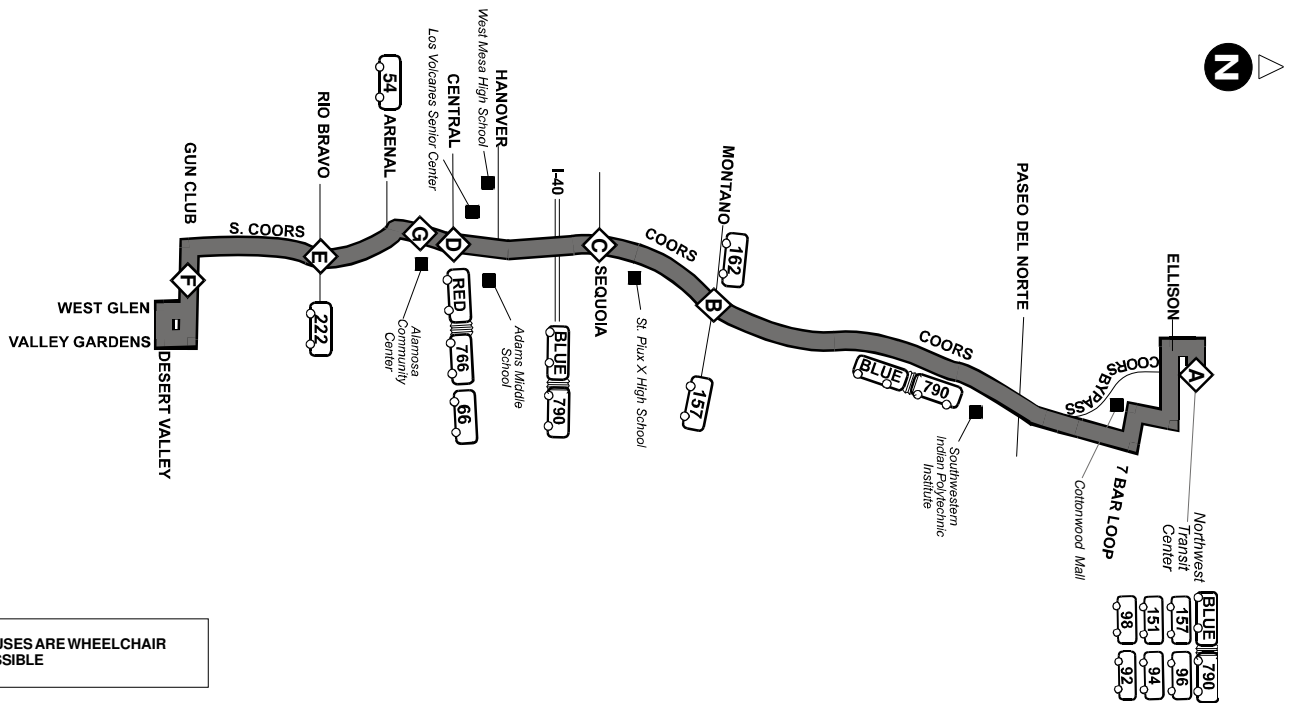

Route 155 / Ruta 155 - Coors Blvd. Line Eff. 8/16/2008

ALL BUSES ARE WHEELCHAIR ACCESSIBLE

Routes 155 - Weekday Southbound

Station	558a	614a	619a	628a	639a	646a
COORS & GUN CLUB	631a	647a	652a	701a	712a	719a
COORS & RIO BRAVO	703a	719a	724a	734a	745a	752a
COORS & CENTRAL	730a	746a	751a	801a	812a	819a
COORS & SEQUOIA	800a	816a	821a	831a	842a	849a
COORS & MONTANO	830a	846a	851a	901a	912a	919a
NORTHWEST TRANSFER CENTER	900a	916a	921a	931a	942a	949a
	930a	946a	951a	1001a	1012a	1019a
	1000a	1016a	1021a	1031a	1042a	1049a
	1030a	1046a	1051a	1101a	1112a	1119a
	1100a	1116a	1121a	1131a	1142a	1149a
	1130a	1146a	1151a	1201p	1212p	1219p
	1200p	1216p	1221p	1232p	1243p	1250p
	1230p	1246p	1251p	102p	113p	120p
	100p	116p	121p	132p	143p	150p
	130p	146p	151p	202p	213p	220p
	200p	216p	221p	232p	243p	250p
	230p	246p	251p	302p	313p	320p
	300p	316p	321p	332p	345p	353p
	330p	348p	353p	404p	417p	425p
	400p	418p	423p	434p	447p	455p
	433p	451p	456p	507p	520p	528p
	506p	524p	529p	540p	553p	601p
	536p	554p	559p	610p	623p	631p
	606p	624p	629p	638p	649p	657p
	640p	656p	701p	710p	721p	729p
	719p	735p	740p	749p	800p	808p
	803p	819p	824p	833p	844p	852p
	841p	857p	902p	911p	922p	930p
	937p	953p	958p	1007p	1018p	1026p